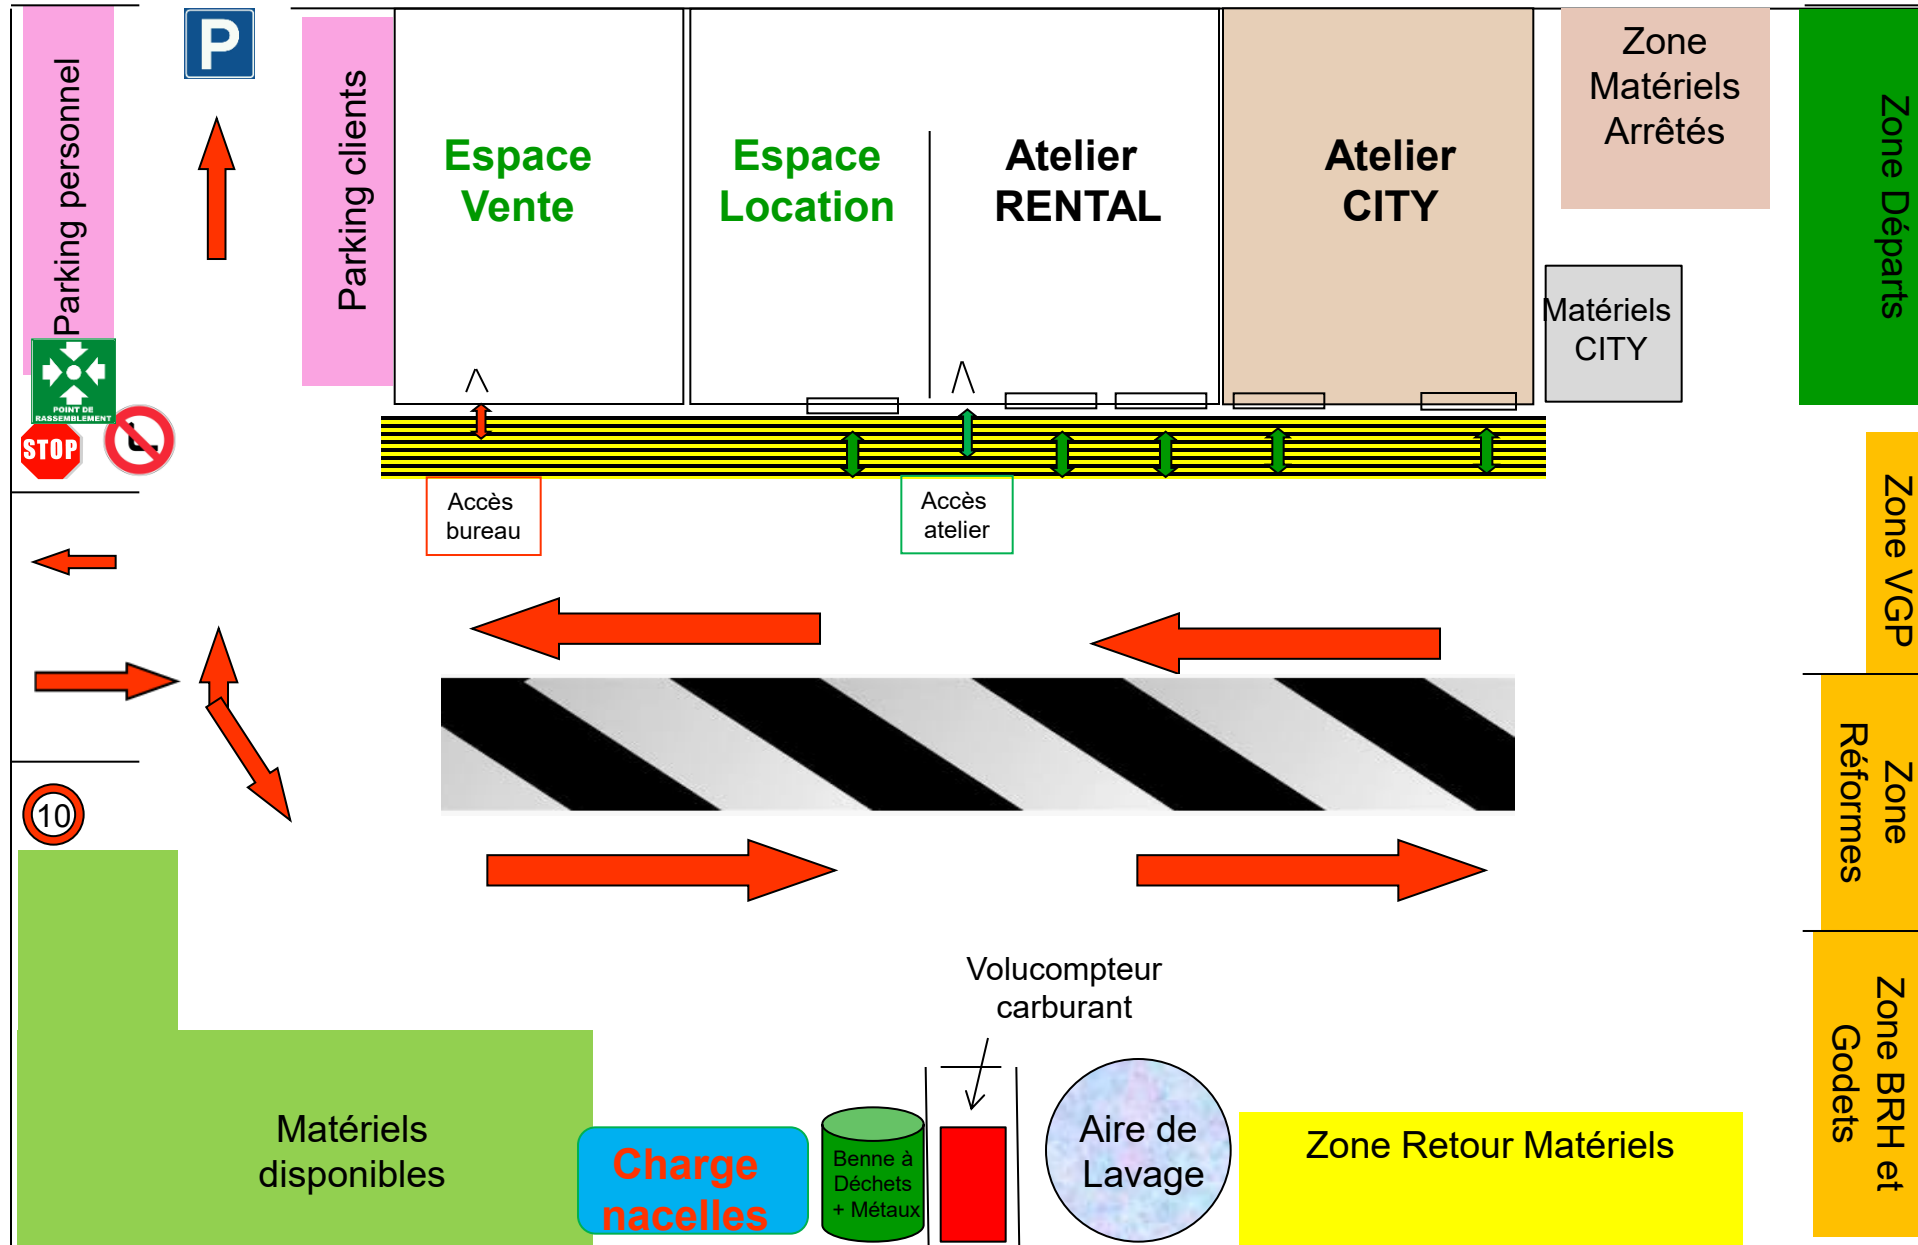

Vers la rue Jean Chaptal

Pelles / Chargeuses / Téléscopiques / Nacelles VL

Zone de Déchargement & Chargement

15/12/2025

**GENIE FLEXION**  
SOLUTIONS - RACKS & FLOURES  
78 allée des Erables VB  
Paris Nord 2  
93420 Villepinte  
Tél : 01 41 55 14 98  
RCS Bobigny 438 107 666

RDC

R-1

RDC

S/S

VB

**GENIE FLEXION**

SOLUTIONS - RACCORDS & FLEXIBLES  
78 allée des Erables  
Paris Nord 2  
93420 Villepinte  
Tél : 01 41 55 14 98  
RCS Bobigny 438 107 666

12/2025

**LOXAM CONFLANS STE HONORINE  
PLAN MASSE PROJET**

**SB 210308 V2  
ECH 1:500 Tirage A3**

**GENIE FLEXION**  
SOLUTIONS - RACCORDS & FLEXIBLES  
78 allée des Erables  
Paris Nord 2  
93420 Villepinte  
Tél : 01 41 55 14 98  
RCS Bobigny 438 107 666