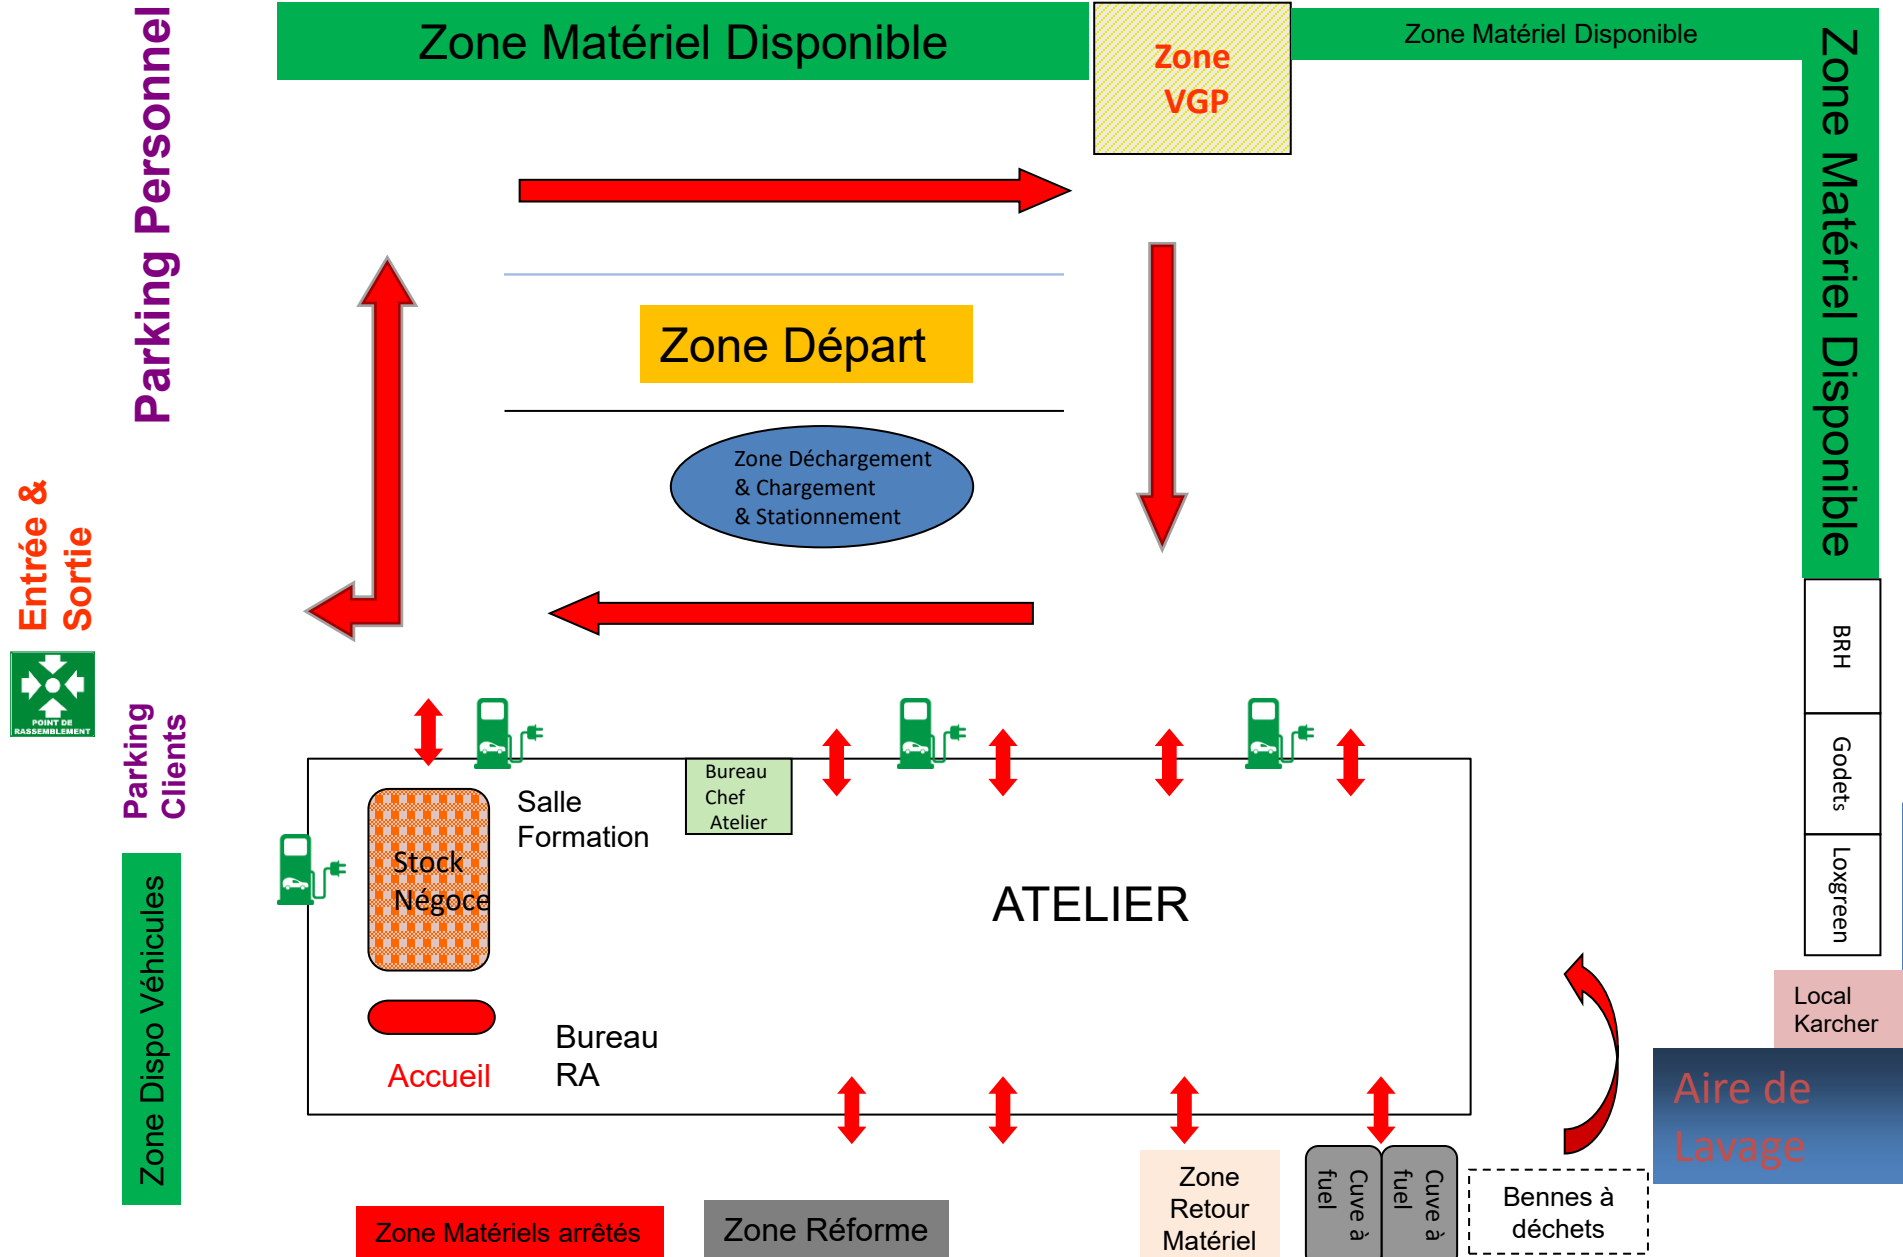

Vers la rue Jean Chaptal

Pelles / Chargeuses / Téléscopiques / Nacelles VL

Zone de Déchargement & Chargement

15/12/2025

**GENIE FLEXION**  
SOLUTIONS - RACKS & FLOURES  
78 allée des Erables VB  
Paris Nord 2  
93420 Villepinte  
Tél : 01 41 55 14 98  
RCS Bobigny 438 107 666

RDC

R-1

RDC

S/S

VB

**GENIE FLEXION**

SOLUTIONS - RACCORDS & FLEXIBLES  
78 allée des Erables  
Paris Nord 2  
93420 Villepinte  
Tél : 01 41 55 14 98  
RCS Bobigny 438 107 666

12/2025

**LOXAM CONFLANS STE HONORINE  
PLAN MASSE PROJET**

**SB 210308 V2  
ECH 1:500 Tirage A3**

**GENIE FLEXION**  
SOLUTIONS - RACCORDS & FLEXIBLES  
78 allée des Erables  
Paris Nord 2  
93420 Villepinte  
Tél : 01 41 55 14 98  
RCS Bobigny 438 107 666

VB

- BRH
- Godets
- Loxgreen