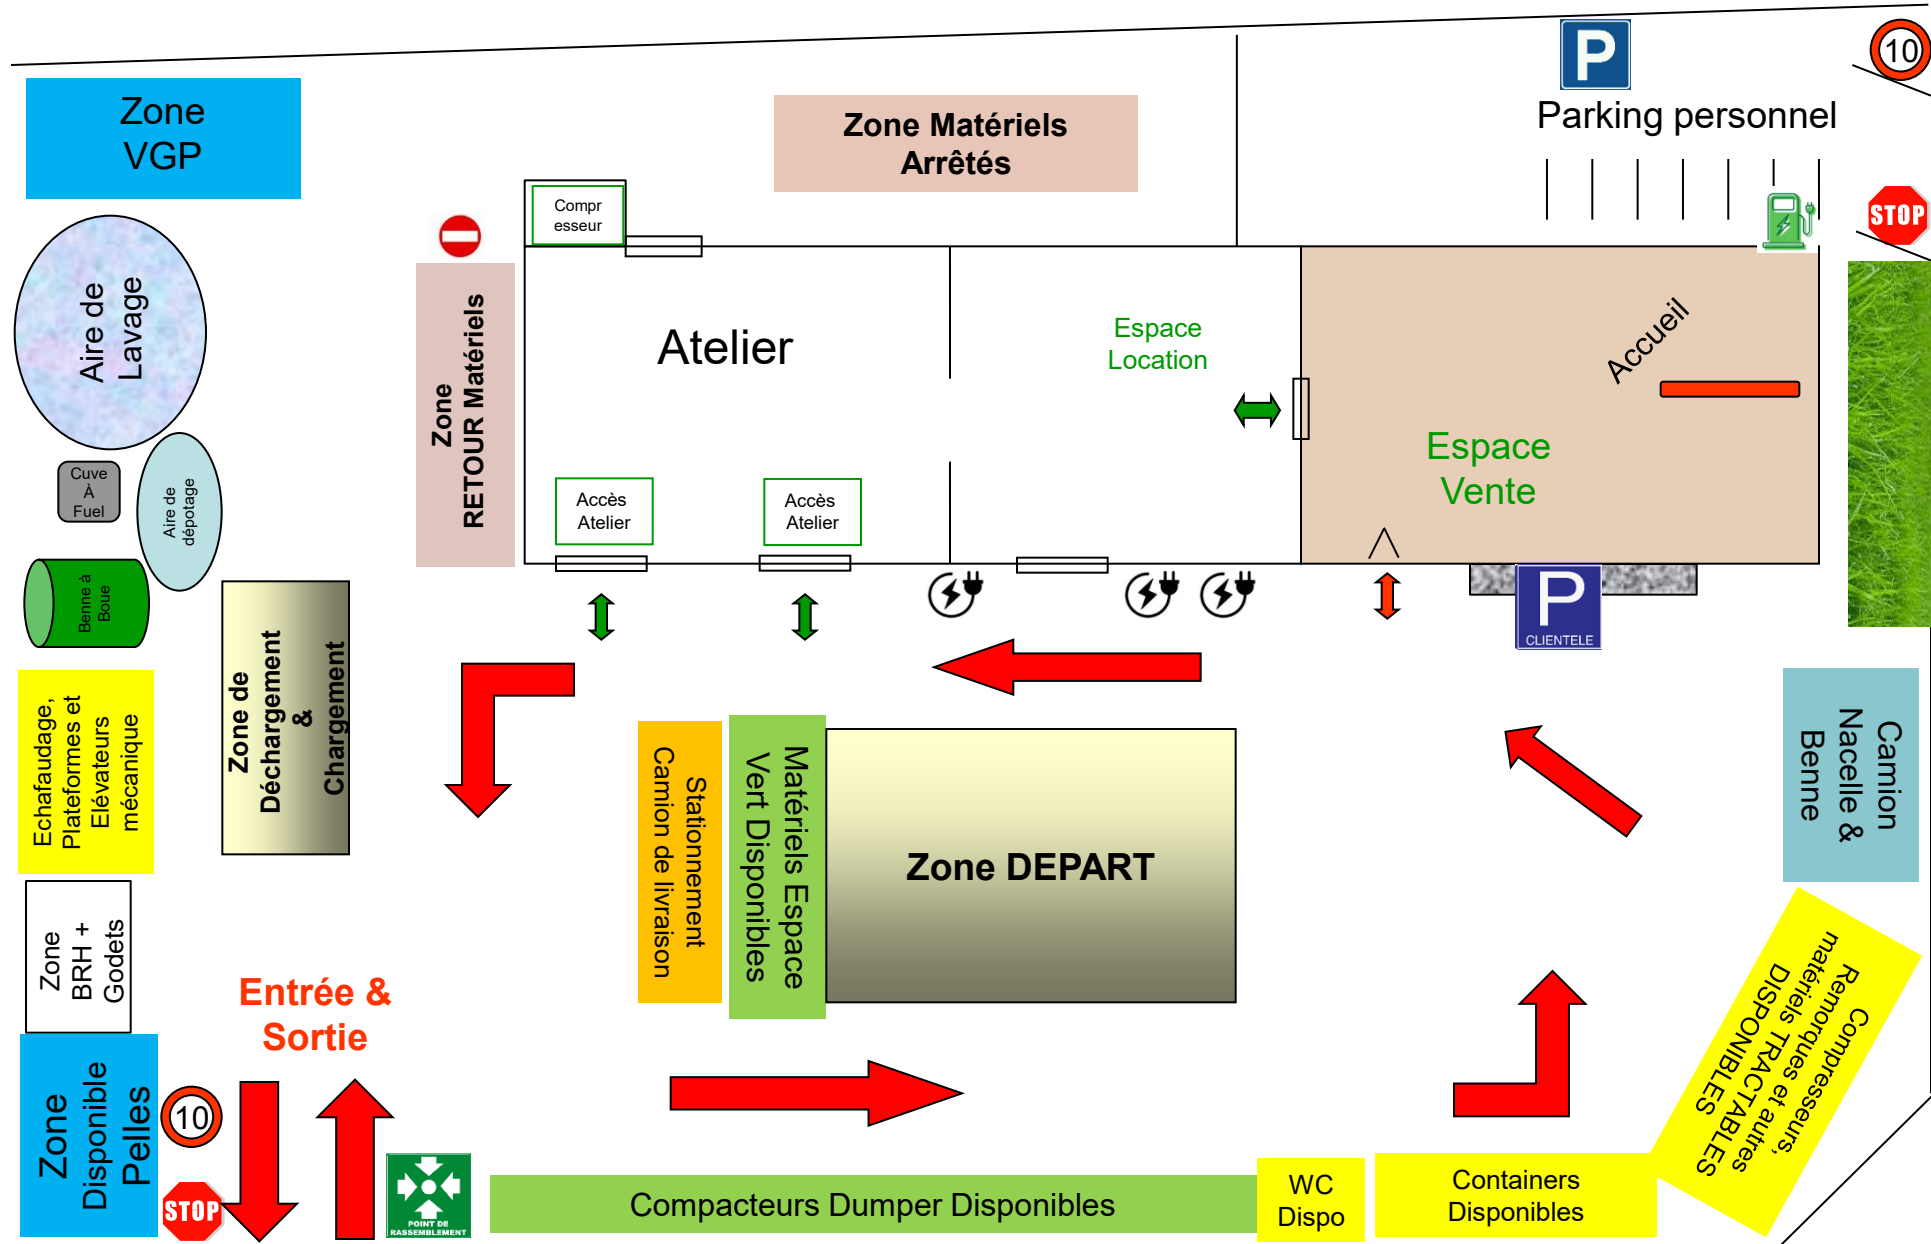

Vers la rue Jean Chaptal

Pelles / Chargeuses / Téléscopiques / Nacelles VL

Zone de Déchargement & Chargement

15/12/2025

**GENIE FLEXION**  
SOLUTIONS - RACKS & FLOURES  
78 allée des Erables VB  
Paris Nord 2  
93420 Villepinte  
Tél : 01 41 55 14 98  
RCS Bobigny 438 107 666

RDC

R-1

RDC

S/S

VB

**GENIE FLEXION**

SOLUTIONS - RACCORDS & FLEXIBLES  
78 allée des Erables  
Paris Nord 2  
93420 Villepinte  
Tél : 01 41 55 14 98  
RCS Bobigny 438 107 666

12/2025

**LOXAM CONFLANS STE HONORINE  
PLAN MASSE PROJET**

**SB 210308 V2  
ECH 1:500 Tirage A3**

**GENIE FLEXION**  
SOLUTIONS - RACCORDS & FLEXIBLES  
78 allée des Erables  
Paris Nord 2  
93420 Villepinte  
Tél : 01 41 55 14 98  
RCS Bobigny 438 107 666