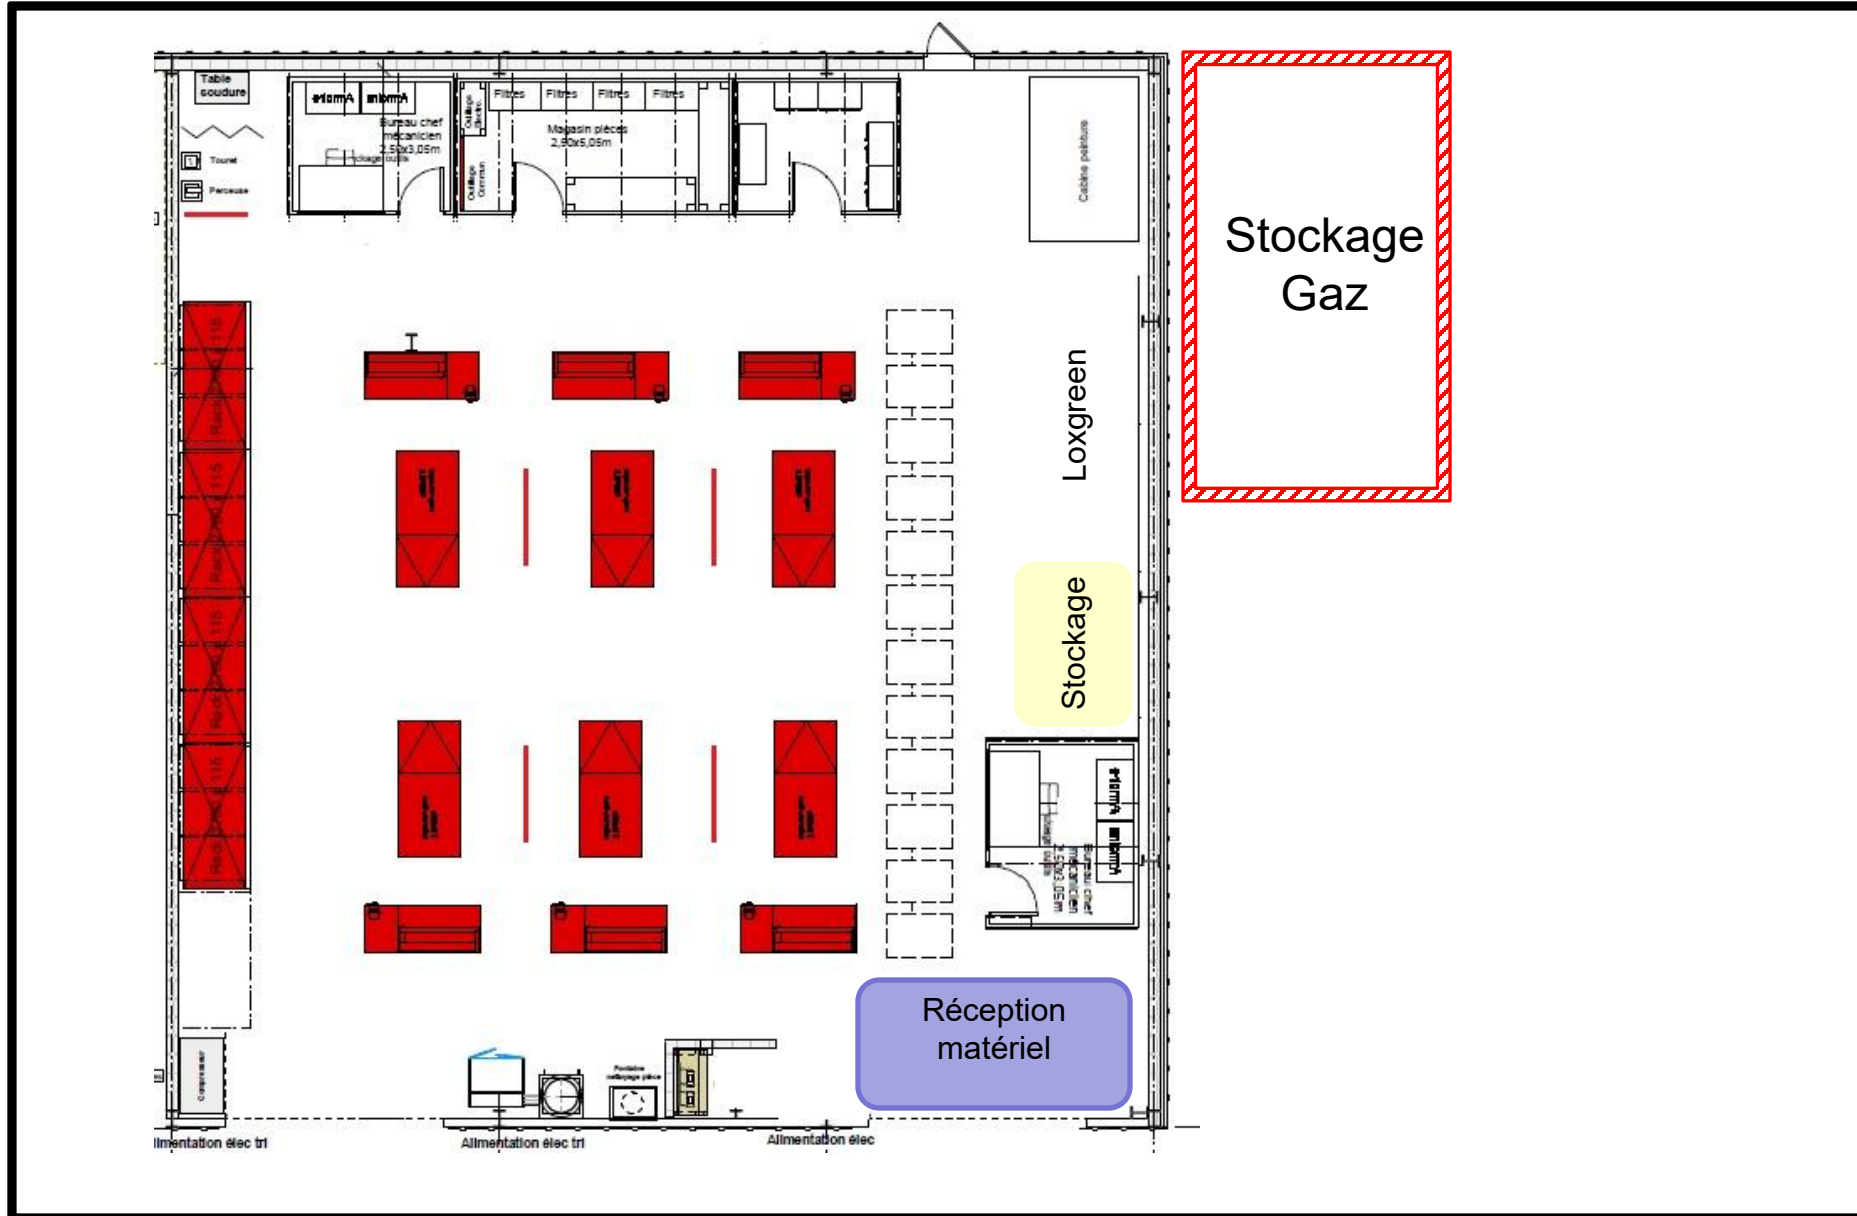

Vers la rue Jean Chaptal

Pelles / Chargeuses / Téléscopiques / Nacelles VL

Zone de Déchargement & Chargement

15/12/2025

**GENIE FLEXION**  
SOLUTIONS - RACKS & FLOURES  
78 allée des Erables VB  
Paris Nord 2  
93420 Villepinte  
Tél : 01 41 55 14 98  
RCS Bobigny 438 107 666