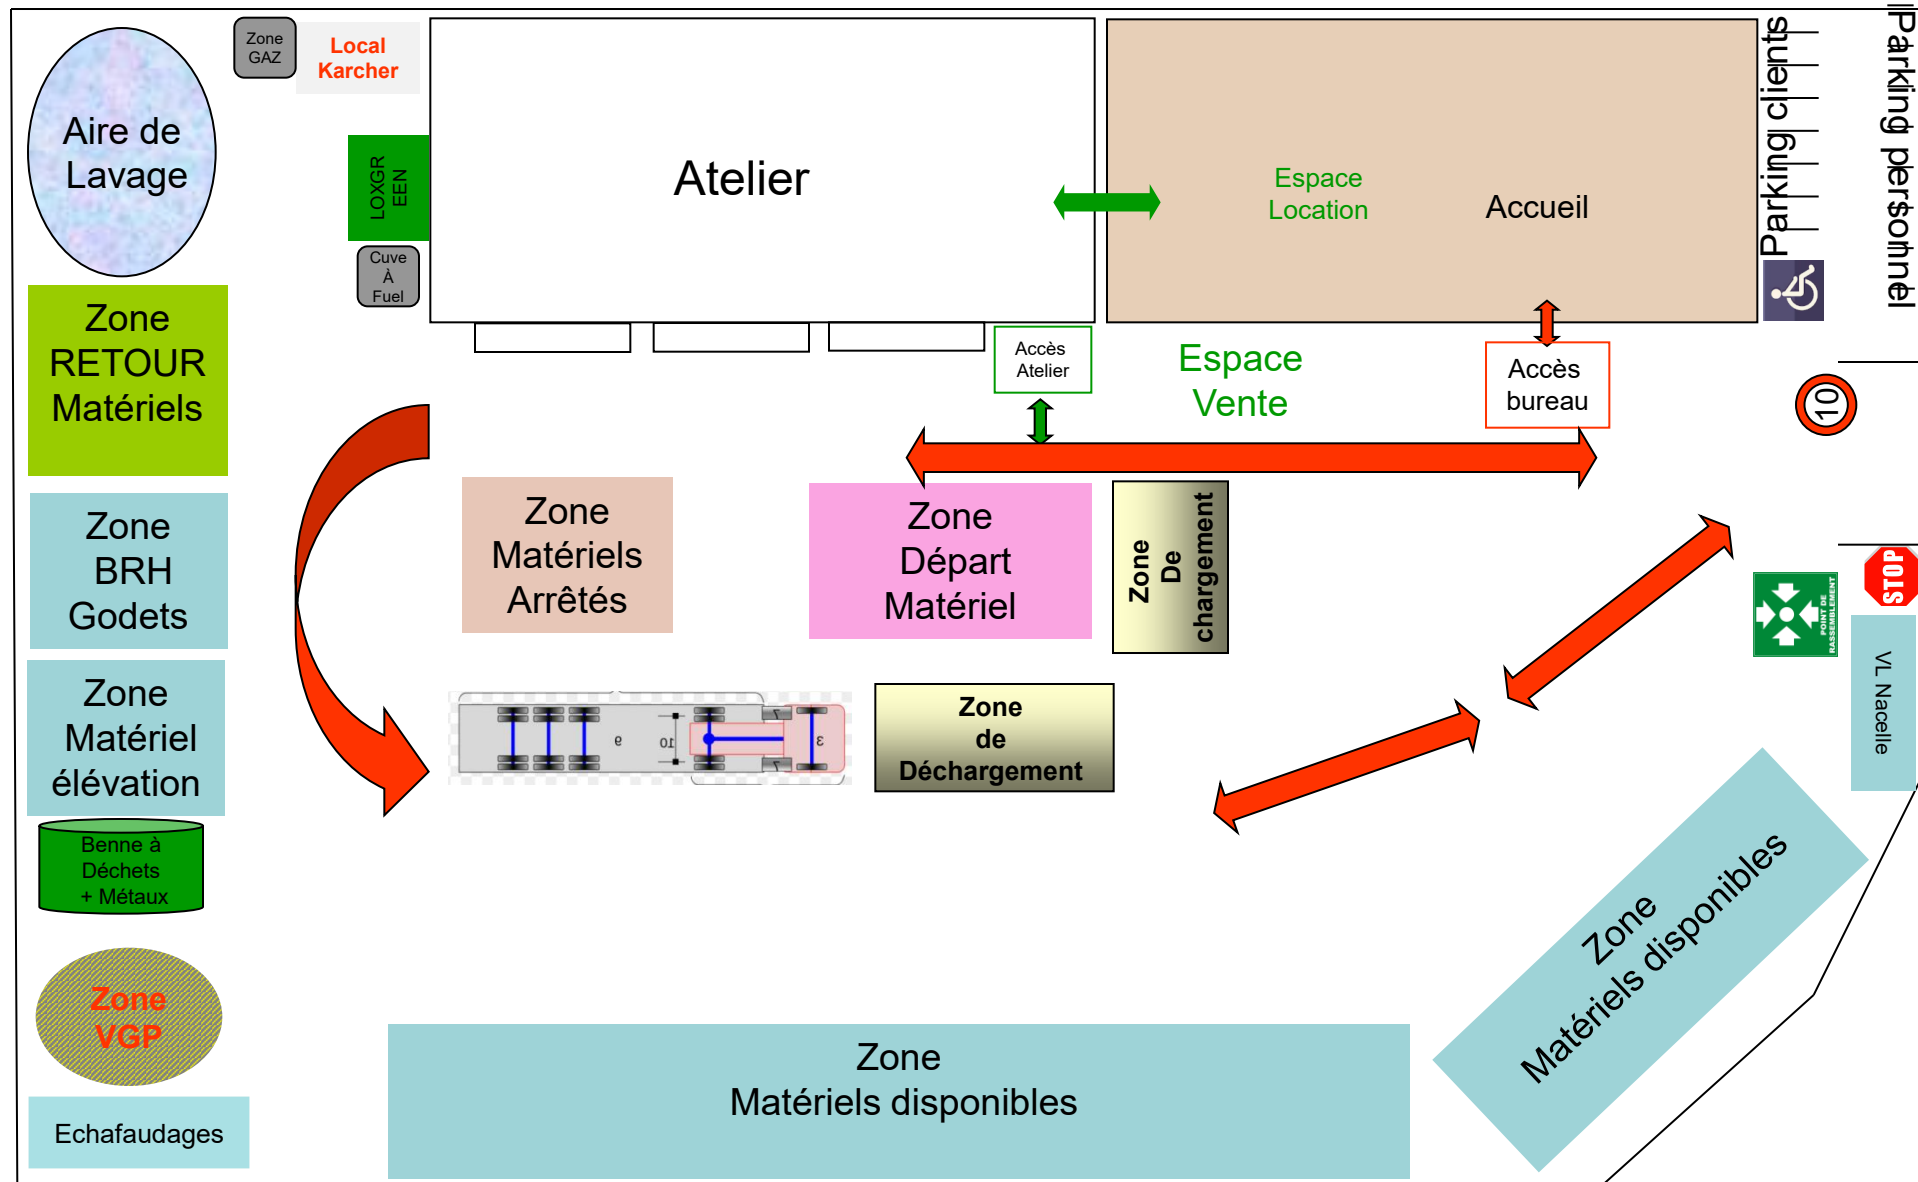

Vers la rue Jean Chaptal

Pelles / Chargeuses / Téléscopiques / Nacelles VL

Zone de Déchargement & Chargement

15/12/2025

**GENIE FLEXION**  
SOLUTIONS - RACKS & FLOURES  
78 allée des Erables VB  
Paris Nord 2  
93420 Villepinte  
Tél : 01 41 55 14 98  
RCS Bobigny 438 107 666

RDC

R-1

RDC

S/S

VB

**GENIE FLEXION**

SOLUTIONS - RACCORDS & FLEXIBLES  
78 allée des Erables  
Paris Nord 2  
93420 Villepinte  
Tél : 01 41 55 14 98  
RCS Bobigny 438 107 666

12/2025

**LOXAM CONFLANS STE HONORINE  
PLAN MASSE PROJET**

**SB 210308 V2  
ECH 1:500 Tirage A3**

**GENIE FLEXION**  
SOLUTIONS - RACCORDS & FLEXIBLES  
78 allée des Erables  
Paris Nord 2  
93420 Villepinte  
Tél : 01 41 55 14 98  
RCS Bobigny 438 107 666

VB

- BRH
- Godets
- Loxgreen