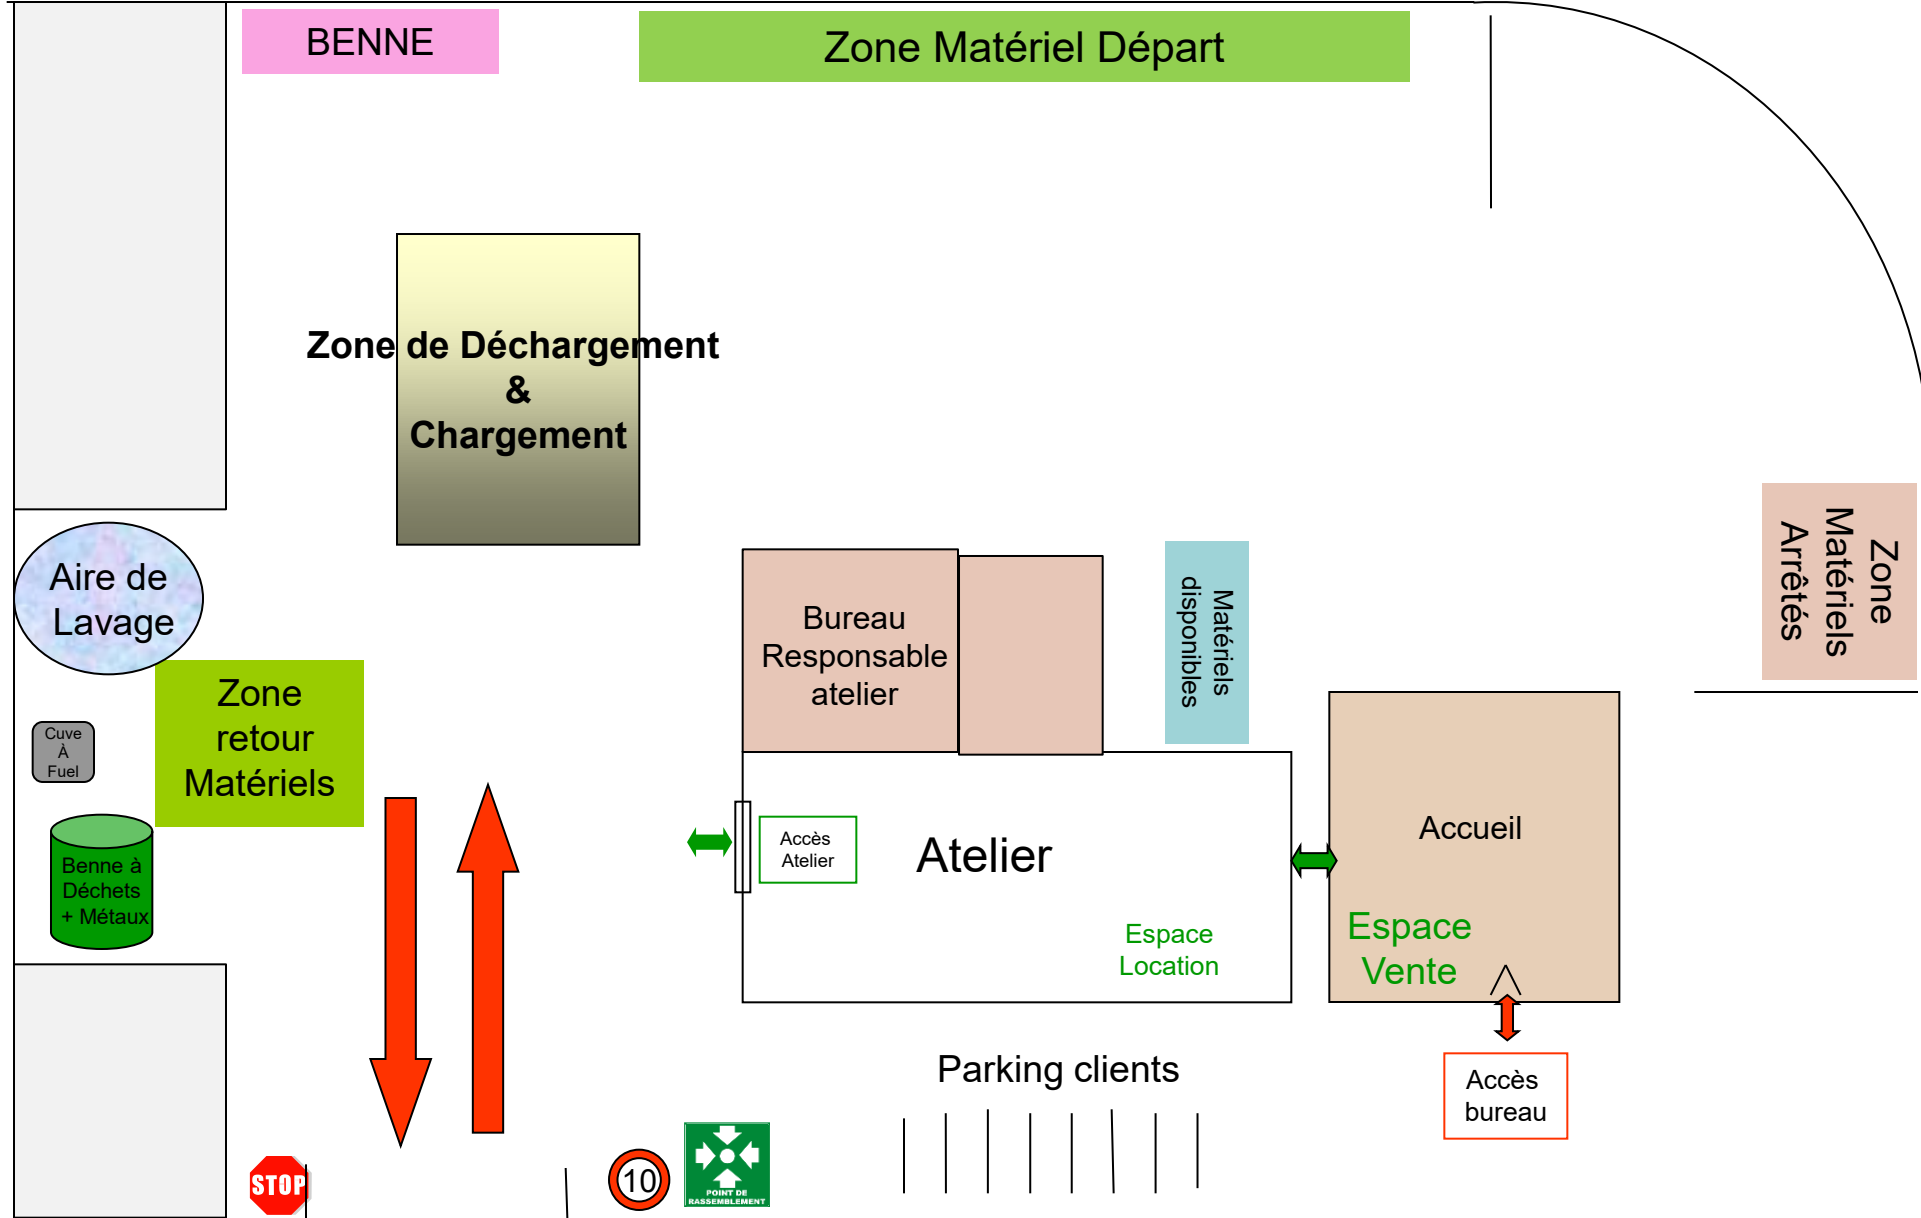

Vers la rue Jean Chaptal

Pelles / Chargeuses / Téléscopiques / Nacelles VL

Zone de Déchargement & Chargement

15/12/2025

**GENIE FLEXION**  
SOLUTIONS - RACKS & FLOURES  
78 allée des Erables VB  
Paris Nord 2  
93420 Villepinte  
Tél : 01 41 55 14 98  
RCS Bobigny 438 107 666

RDC

R-1

RDC

S/S

VB

**GENIE FLEXION**

SOLUTIONS - RACCORDS & FLEXIBLES  
78 allée des Erables  
Paris Nord 2  
93420 Villepinte  
Tél : 01 41 55 14 98  
RCS Bobigny 438 107 666

12/2025

**LOXAM CONFLANS STE HONORINE  
PLAN MASSE PROJET**

**SB 210308 V2  
ECH 1:500 Tirage A3**

**GENIE FLEXION**  
SOLUTIONS - RACCORDS & FLEXIBLES  
78 allée des Erables  
Paris Nord 2  
93420 Villepinte  
Tél : 01 41 55 14 98  
RCS Bobigny 438 107 666