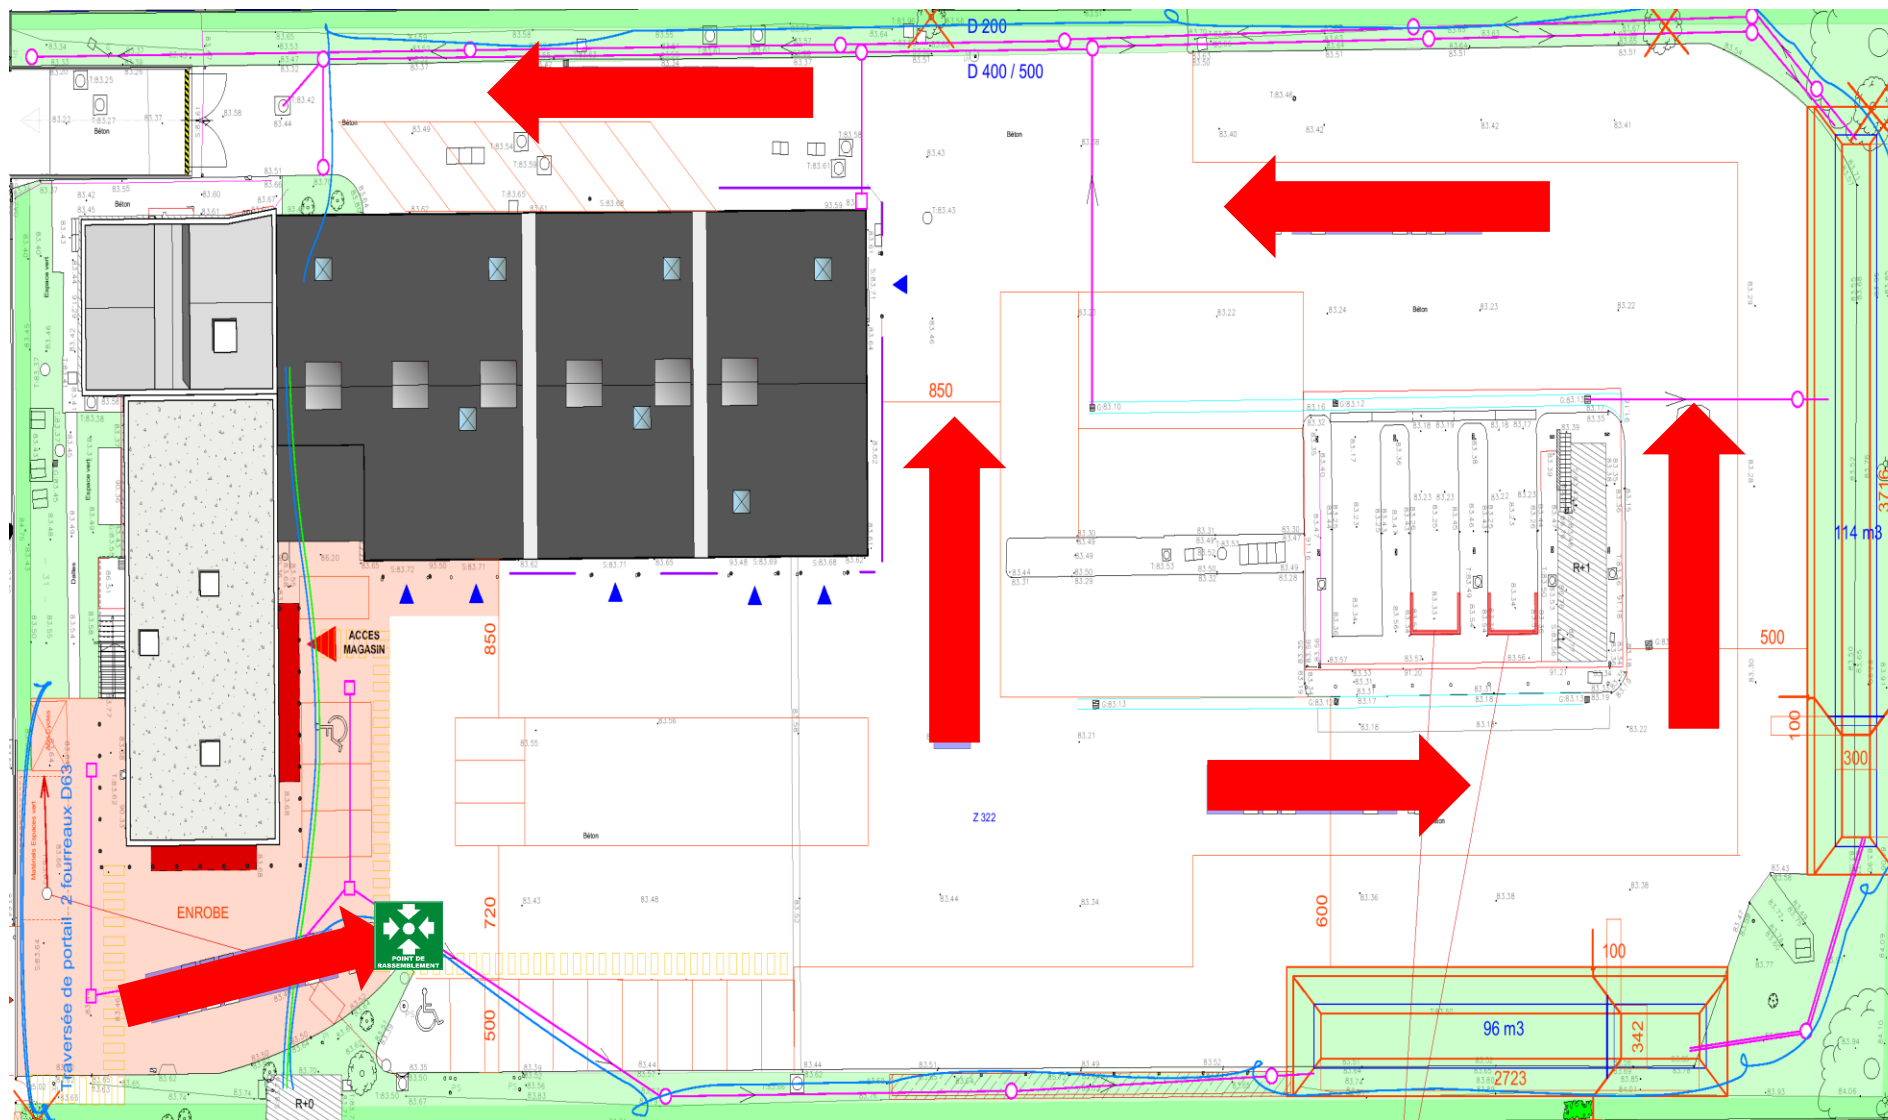

Vers la rue Jean Chaptal

Pelles / Chargeuses / Téléscopiques / Nacelles VL

Zone de Déchargement & Chargement

15/12/2025

**GENIE FLEXION**  
SOLUTIONS - RACKS & FLOURES  
78 allée des Erables VB  
Paris Nord 2  
93420 Villepinte  
Tél : 01 41 55 14 98  
RCS Bobigny 438 107 666

RDC

R-1

RDC

S/S

VB

**GENIE FLEXION**

SOLUTIONS - RACCORDS & FLEXIBLES  
78 allée des Erables  
Paris Nord 2  
93420 Villepinte  
Tél : 01 41 55 14 98  
RCS Bobigny 438 107 666

12/2025

**LOXAM CONFLANS STE HONORINE  
PLAN MASSE PROJET**

**SB 210308 V2  
ECH 1:500 Tirage A3**

**GENIE FLEXION**  
SOLUTIONS - RACCORDS & FLEXIBLES  
78 allée des Erables  
Paris Nord 2  
93420 Villepinte  
Tél : 01 41 55 14 98  
RCS Bobigny 438 107 666