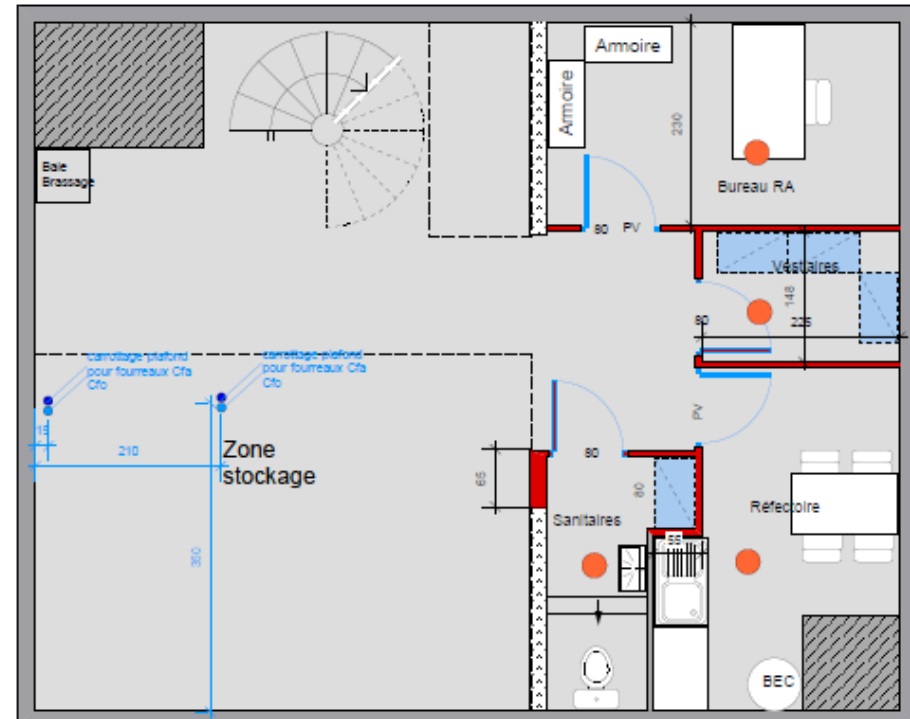

RDC

R-1

RDC

S/S

VB

**GENIE FLEXION**

SOLUTIONS - RACCORDS & FLEXIBLES  
78 allée des Erables  
Paris Nord 2  
93420 Villepinte  
Tél : 01 41 55 14 98  
RCS Bobigny 438 107 666

12/2025

**LOXAM CONFLANS STE HONORINE  
PLAN MASSE PROJET**

**SB 210308 V2  
ECH 1:500 Tirage A3**

**GENIE FLEXION**  
SOLUTIONS - RACCORDS & FLEXIBLES  
78 allée des Erables  
Paris Nord 2  
93420 Villepinte  
Tél : 01 41 55 14 98  
RCS Bobigny 438 107 666