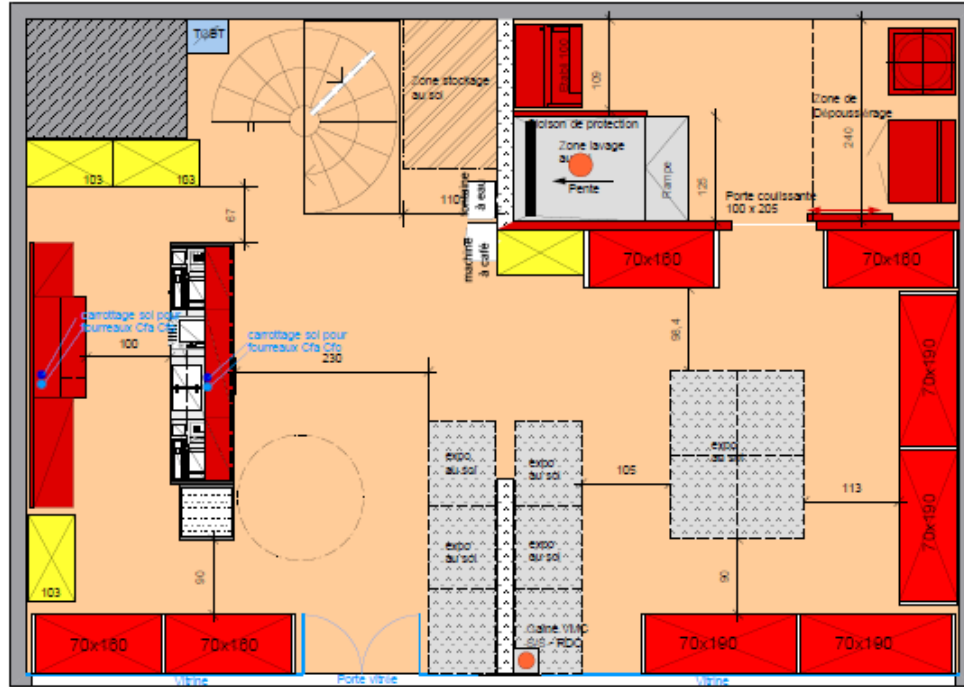

RDC

R-1

RDC

S/S

VB

**GENIE FLEXION**

SOLUTIONS - RACCORDS & FLEXIBLES  
78 allée des Erables  
Paris Nord 2  
93420 Villepinte  
Tél : 01 41 55 14 98  
RCS Bobigny 438 107 666

12/2025