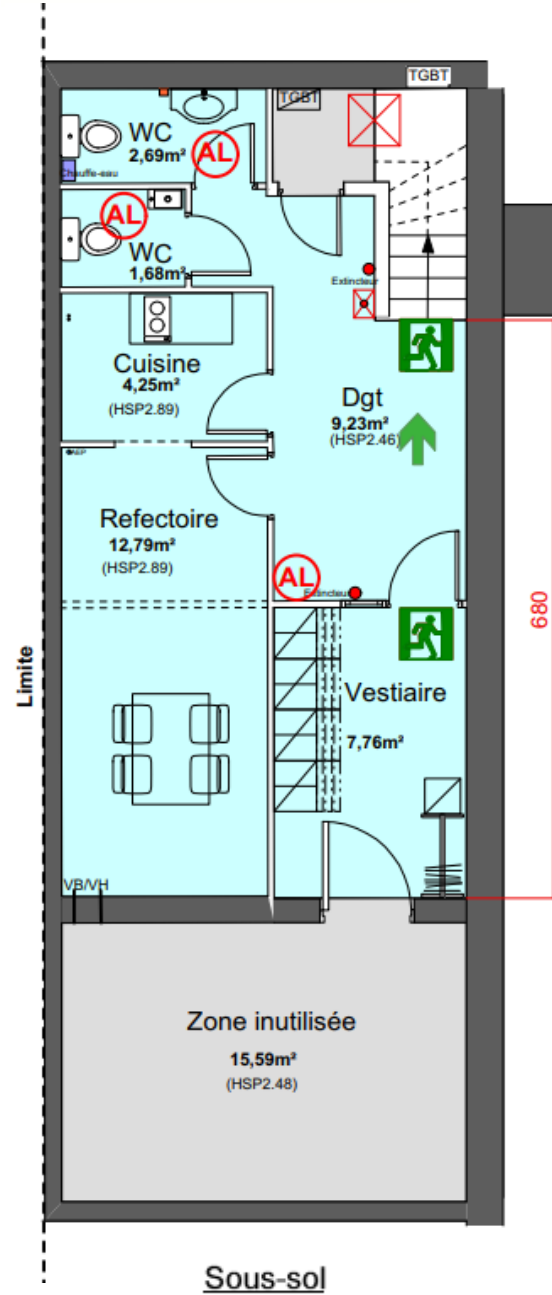

RDC

R-1

RDC

S/S

VB

**GENIE FLEXION**

SOLUTIONS - RACCORDS & FLEXIBLES  
78 allée des Erables  
Paris Nord 2  
93420 Villepinte  
Tél : 01 41 55 14 98  
RCS Bobigny 438 107 666

12/2025