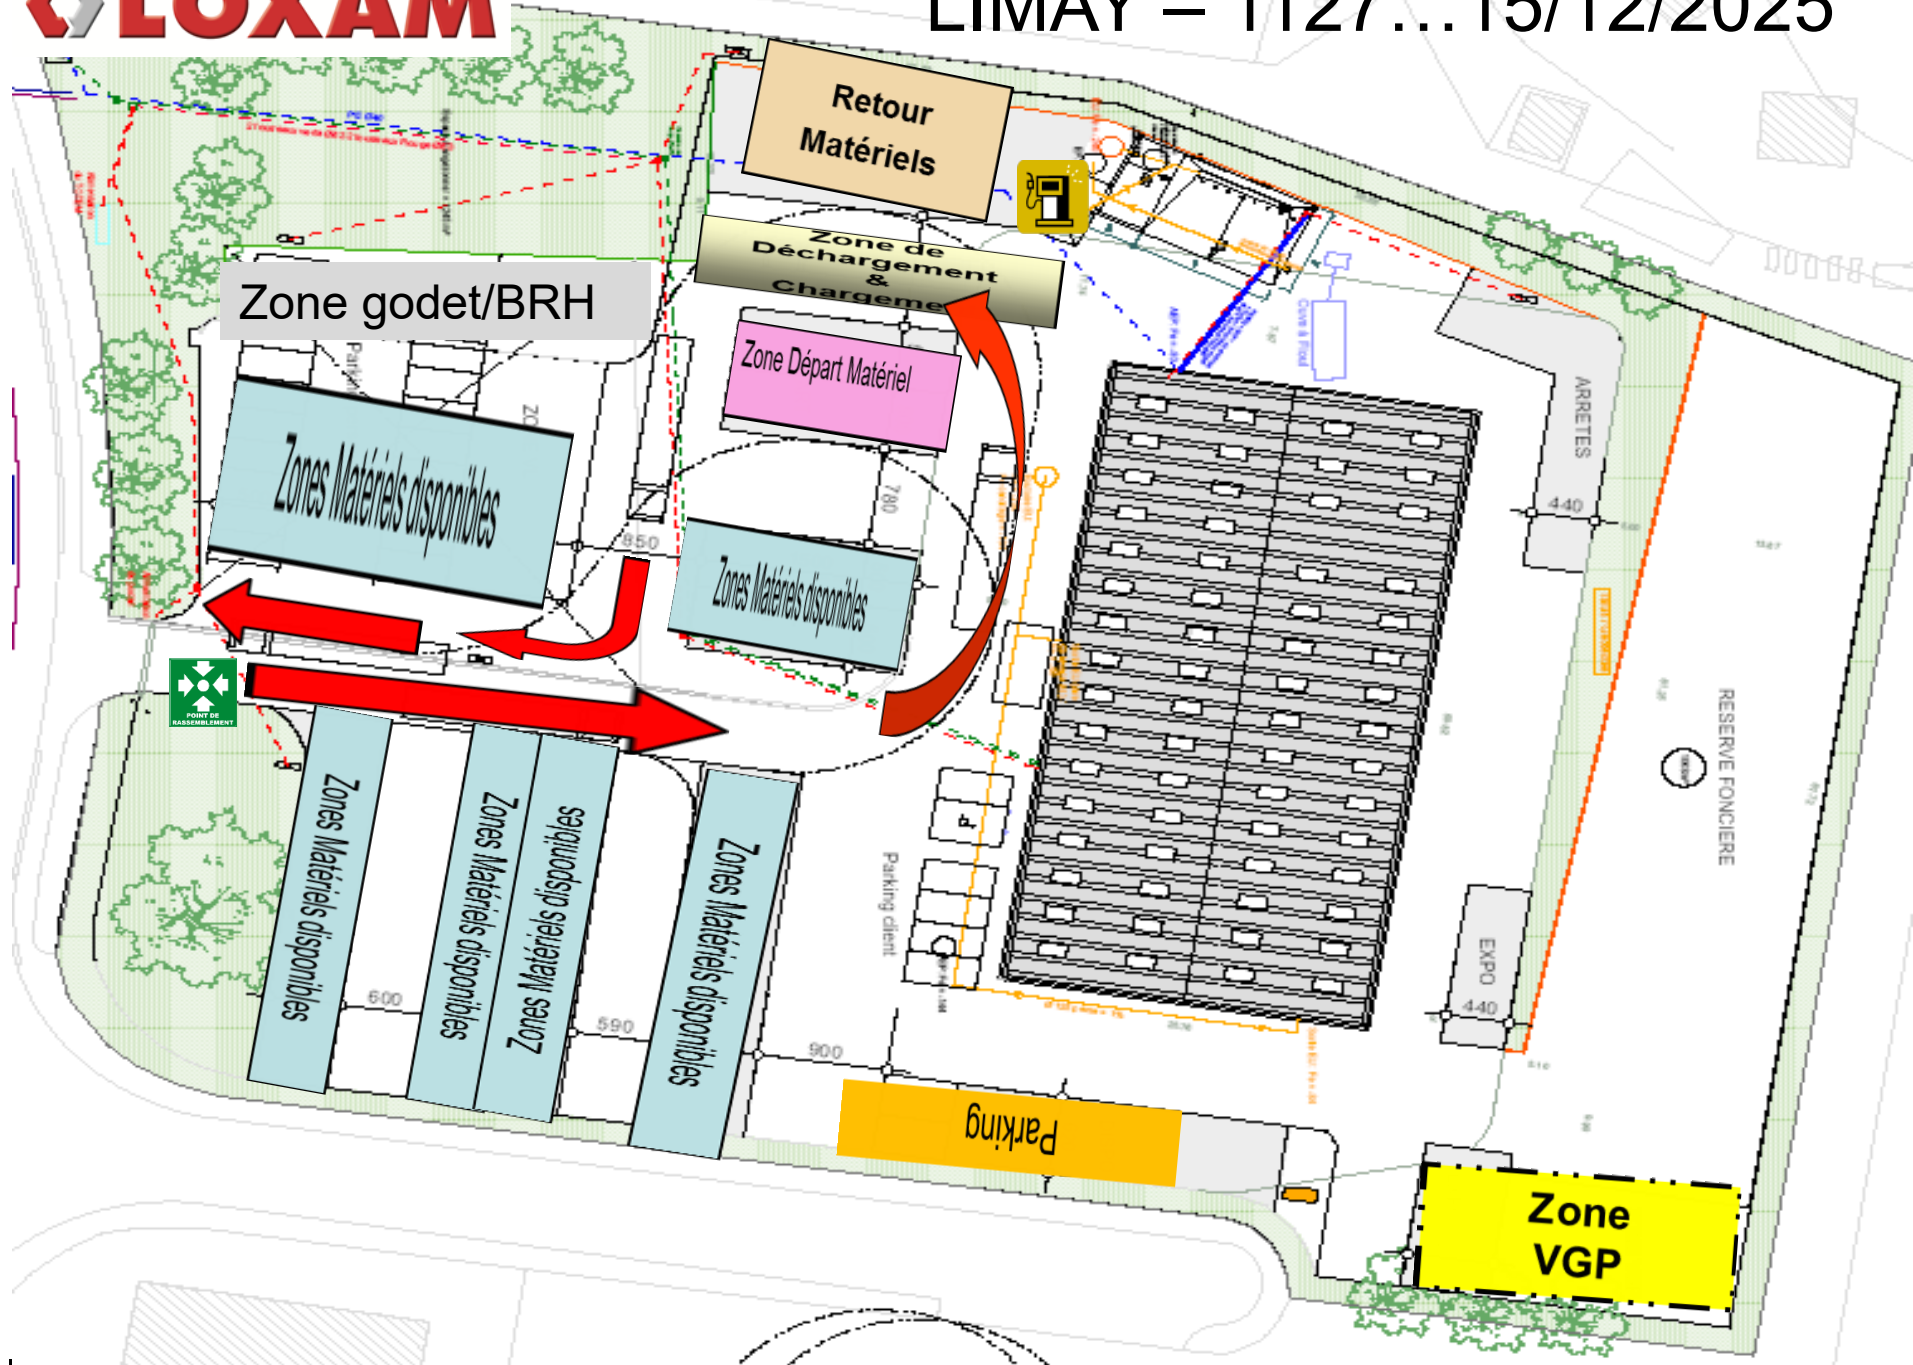

Vers la rue Jean Chaptal

Pelles / Chargeuses / Téléscopiques / Nacelles VL

Zone de Déchargement & Chargement

15/12/2025

**GENIE FLEXION**  
SOLUTIONS - RACKS & FLOURES  
78 allée des Erables VB  
Paris Nord 2  
93420 Villepinte  
Tél : 01 41 55 14 98  
RCS Bobigny 438 107 666

RDC

R-1

RDC

S/S

VB

**GENIE FLEXION**

SOLUTIONS - RACCORDS & FLEXIBLES  
78 allée des Erables  
Paris Nord 2  
93420 Villepinte  
Tél : 01 41 55 14 98  
RCS Bobigny 438 107 666

12/2025

**LOXAM CONFLANS STE HONORINE  
PLAN MASSE PROJET**

**SB 210308 V2  
ECH 1:500 Tirage A3**

**GENIE FLEXION**  
SOLUTIONS - RACCORDS & FLEXIBLES  
78 allée des Erables  
Paris Nord 2  
93420 Villepinte  
Tél : 01 41 55 14 98  
RCS Bobigny 438 107 666