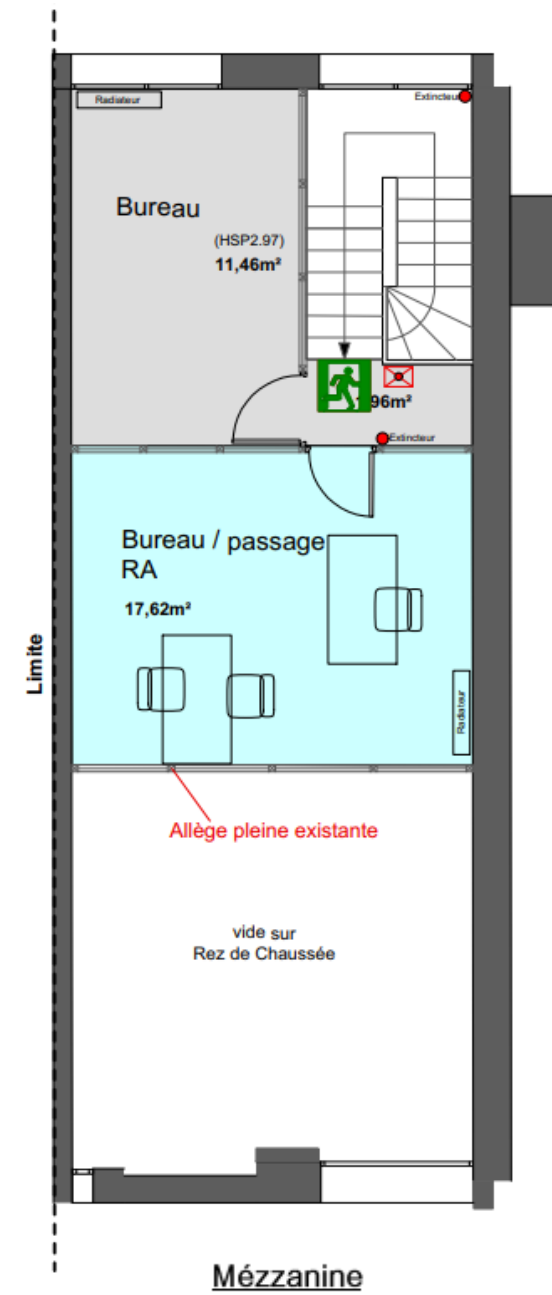

RDC

R-1

RDC

S/S

VB

**GENIE FLEXION**

SOLUTIONS - RACCORDS & FLEXIBLES  
78 allée des Erables  
Paris Nord 2  
93420 Villepinte  
Tél : 01 41 55 14 98  
RCS Bobigny 438 107 666

12/2025