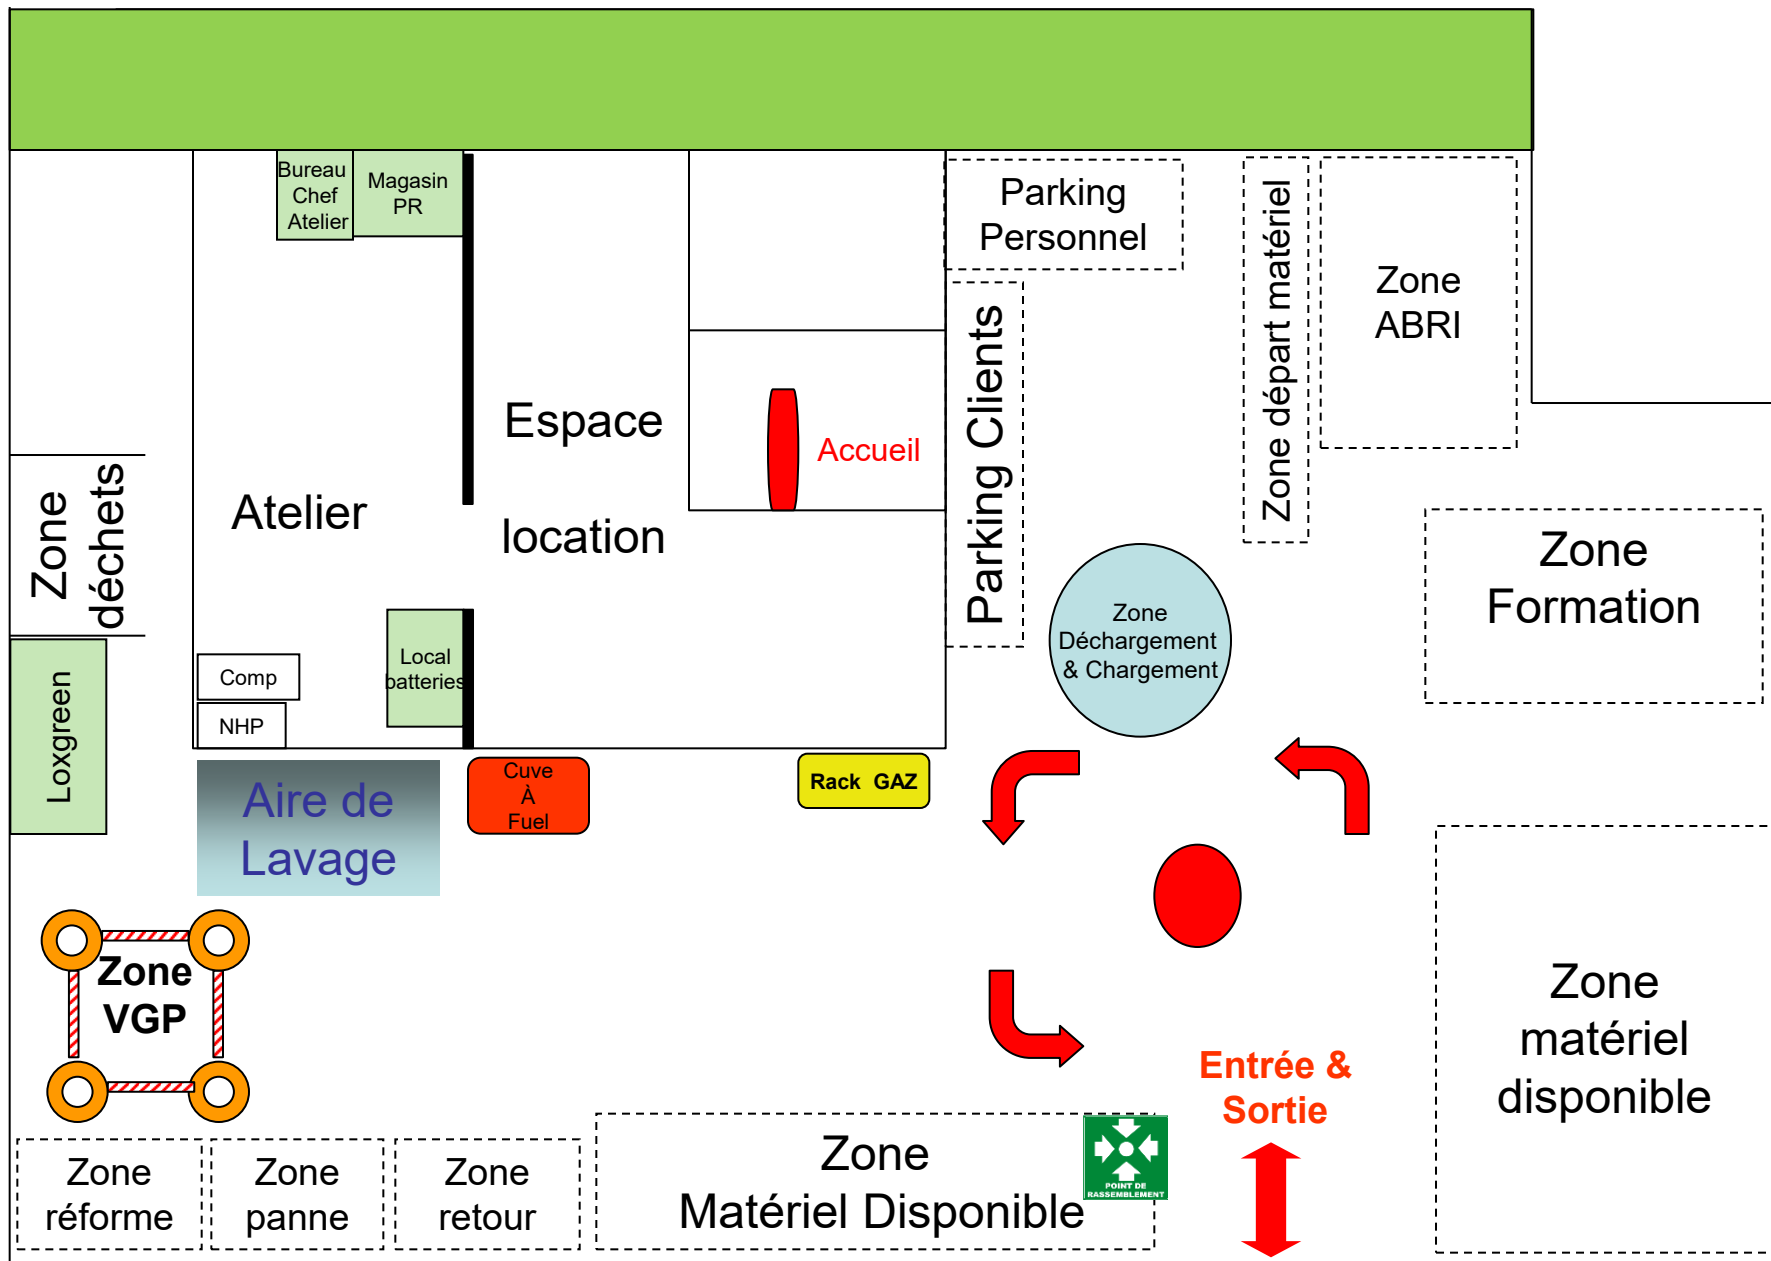

Vers la rue Jean Chaptal

Pelles / Chargeuses / Téléscopiques / Nacelles VL

Zone de Déchargement & Chargement

15/12/2025

**GENIE FLEXION**  
SOLUTIONS - RACKS & FLOURES  
78 allée des Erables VB  
Paris Nord 2  
93420 Villepinte  
Tél : 01 41 55 14 98  
RCS Bobigny 438 107 666

RDC

R-1

RDC

S/S

VB

**GENIE FLEXION**

SOLUTIONS - RACCORDS & FLEXIBLES  
78 allée des Erables  
Paris Nord 2  
93420 Villepinte  
Tél : 01 41 55 14 98  
RCS Bobigny 438 107 666

12/2025

**LOXAM CONFLANS STE HONORINE  
PLAN MASSE PROJET**

**SB 210308 V2  
ECH 1:500 Tirage A3**

**GENIE FLEXION**  
SOLUTIONS - RACCORDS & FLEXIBLES  
78 allée des Erables  
Paris Nord 2  
93420 Villepinte  
Tél : 01 41 55 14 98  
RCS Bobigny 438 107 666