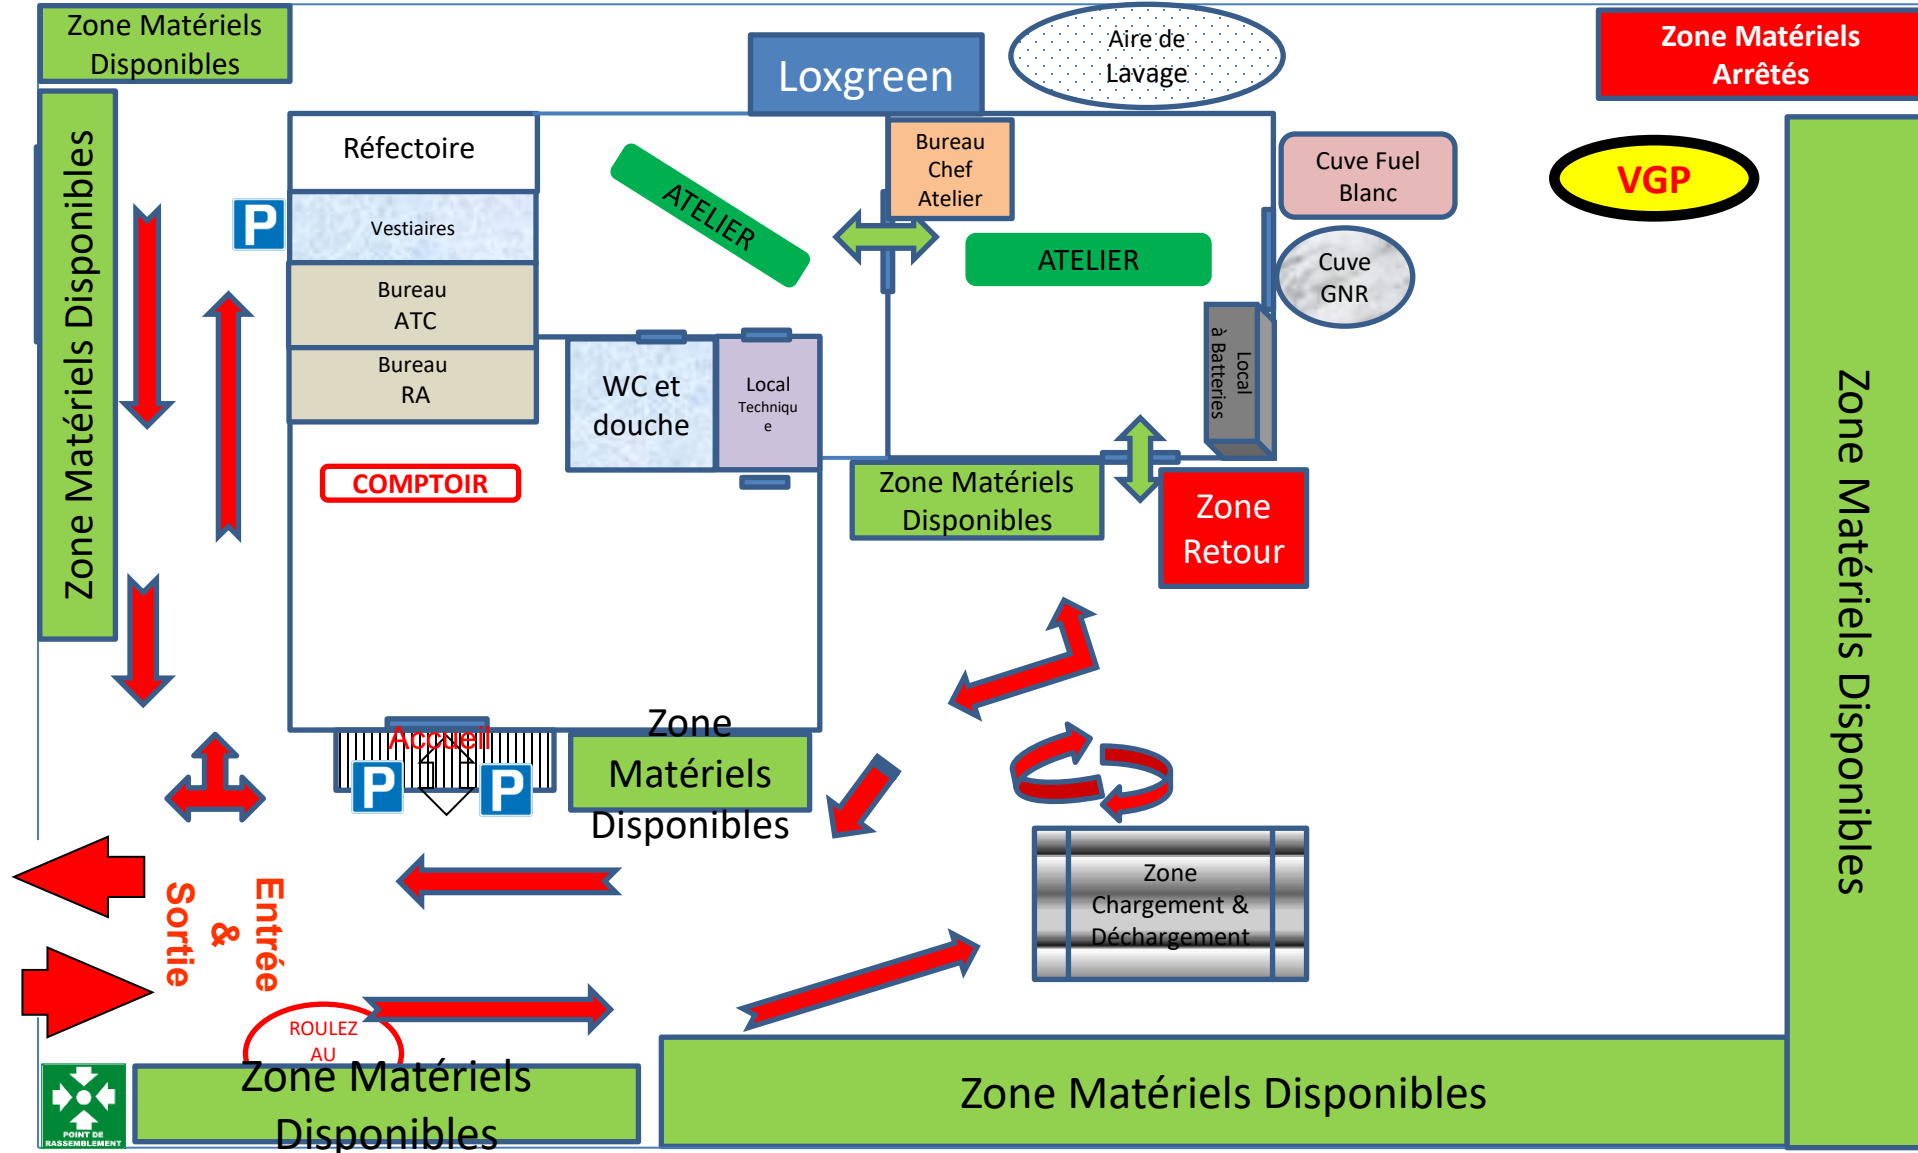

Vers la rue Jean Chaptal

Pelles / Chargeuses / Téléscopiques / Nacelles VL

Zone de Déchargement & Chargement

15/12/2025

**GENIE FLEXION**  
SOLUTIONS - RACKS & FLOURES  
78 allée des Erables VB  
Paris Nord 2  
93420 Villepinte  
Tél : 01 41 55 14 98  
RCS Bobigny 438 107 666

RDC

R-1

RDC

S/S

VB

**GENIE FLEXION**

SOLUTIONS - RACCORDS & FLEXIBLES  
78 allée des Erables  
Paris Nord 2  
93420 Villepinte  
Tél : 01 41 55 14 98  
RCS Bobigny 438 107 666

12/2025

**LOXAM CONFLANS STE HONORINE  
PLAN MASSE PROJET**

**SB 210308 V2  
ECH 1:500 Tirage A3**

**GENIE FLEXION**  
SOLUTIONS - RACCORDS & FLEXIBLES  
78 allée des Erables  
Paris Nord 2  
93420 Villepinte  
Tél : 01 41 55 14 98  
RCS Bobigny 438 107 666

VB

- BRH
- Godets
- Loxgreen