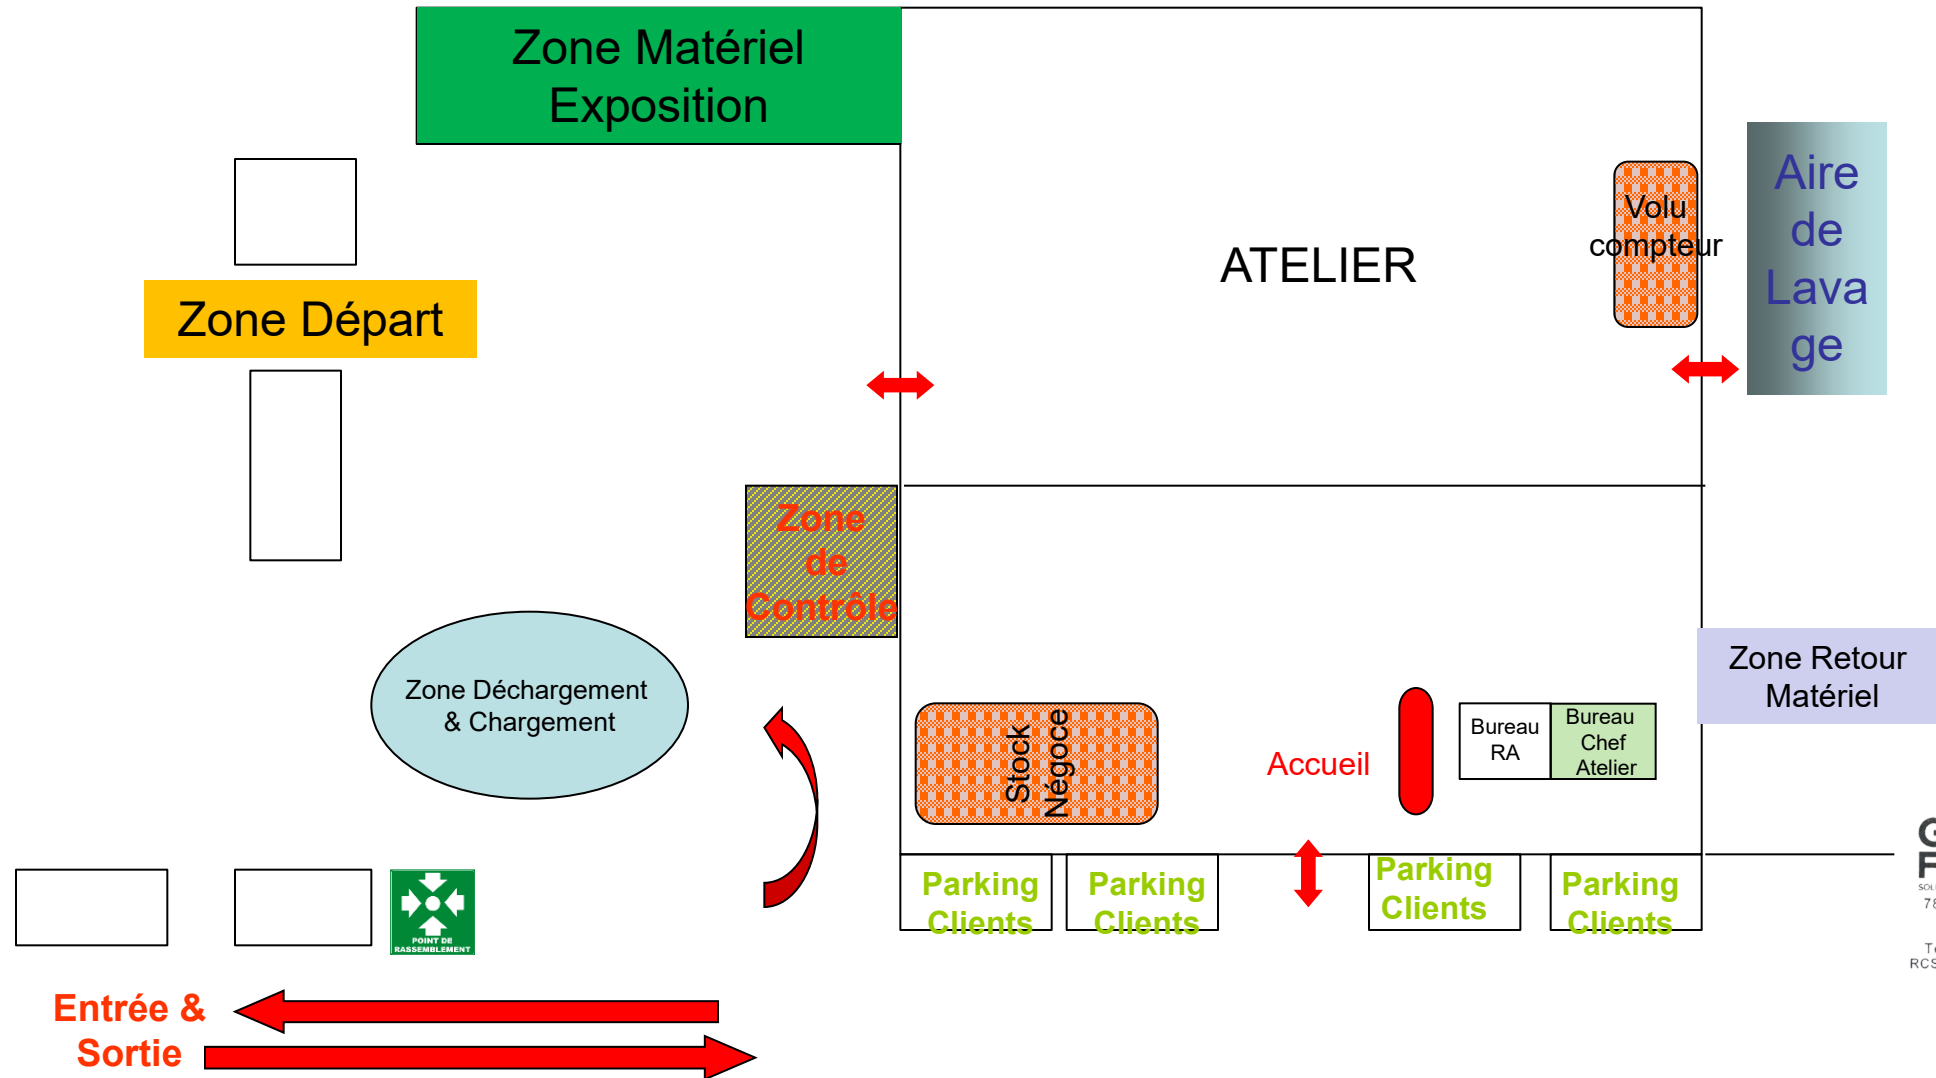

Vers la rue Jean Chaptal

Pelles / Chargeuses / Téléscopiques / Nacelles VL

Zone de Déchargement & Chargement

15/12/2025

**GENIE FLEXION**  
SOLUTIONS - RACKS & FLOURES  
78 allée des Erables VB  
Paris Nord 2  
93420 Villepinte  
Tél : 01 41 55 14 98  
RCS Bobigny 438 107 666

RDC

R-1

RDC

S/S

VB

**GENIE FLEXION**

SOLUTIONS - RACCORDS & FLEXIBLES  
78 allée des Erables  
Paris Nord 2  
93420 Villepinte  
Tél : 01 41 55 14 98  
RCS Bobigny 438 107 666

12/2025

**LOXAM CONFLANS STE HONORINE  
PLAN MASSE PROJET**

**SB 210308 V2  
ECH 1:500 Tirage A3**

**GENIE FLEXION**  
SOLUTIONS - RACCORDS & FLEXIBLES  
78 allée des Erables  
Paris Nord 2  
93420 Villepinte  
Tél : 01 41 55 14 98  
RCS Bobigny 438 107 666