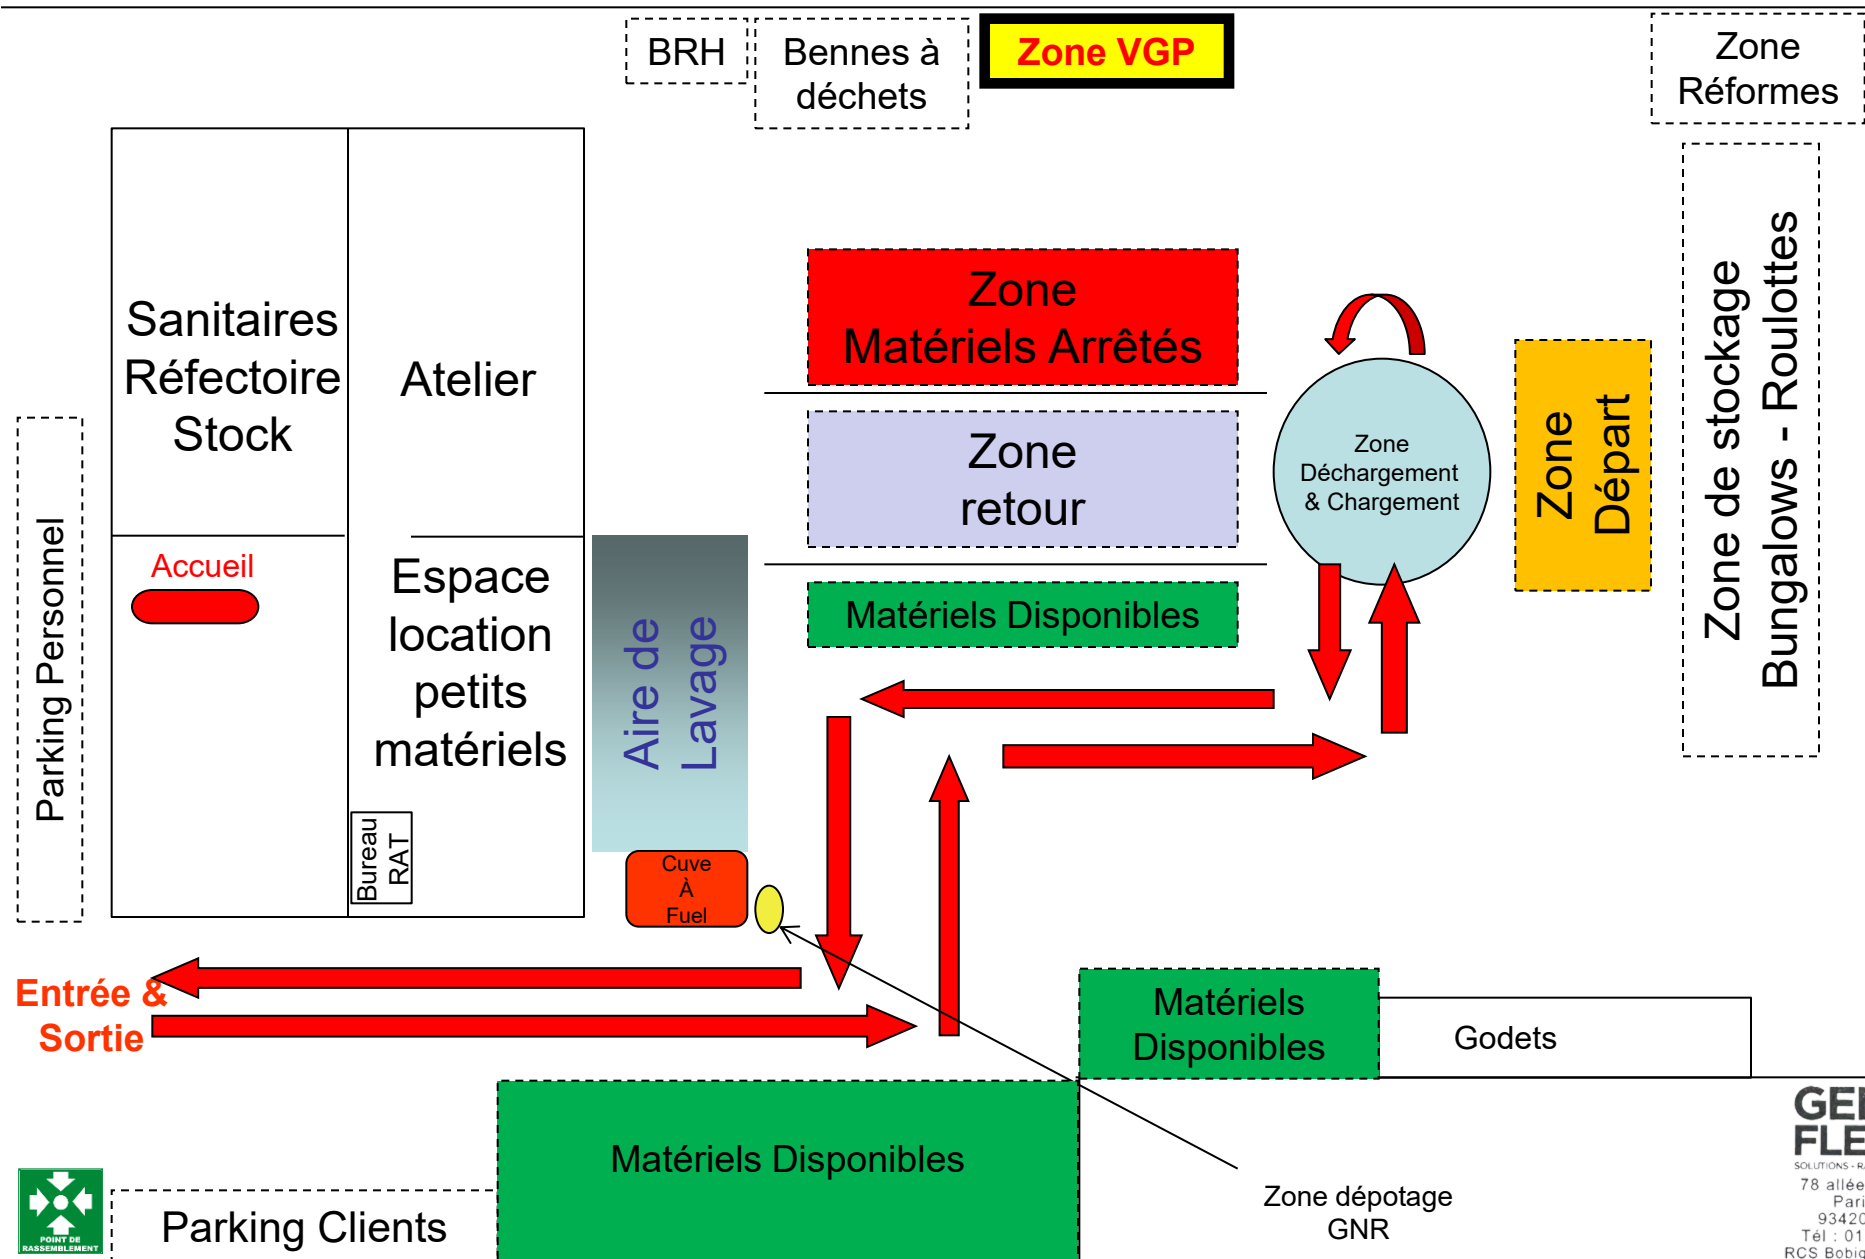

Vers la rue Jean Chaptal

Pelles / Chargeuses / Téléscopiques / Nacelles VL

Zone de Déchargement & Chargement

15/12/2025

**GENIE FLEXION**  
SOLUTIONS - RACKS & FLOURES  
78 allée des Erables VB  
Paris Nord 2  
93420 Villepinte  
Tél : 01 41 55 14 98  
RCS Bobigny 438 107 666

RDC

R-1

RDC

S/S

VB

**GENIE FLEXION**

SOLUTIONS - RACCORDS & FLEXIBLES  
78 allée des Erables  
Paris Nord 2  
93420 Villepinte  
Tél : 01 41 55 14 98  
RCS Bobigny 438 107 666

12/2025

**LOXAM CONFLANS STE HONORINE  
PLAN MASSE PROJET**

**SB 210308 V2  
ECH 1:500 Tirage A3**

**GENIE FLEXION**  
SOLUTIONS - RACCORDS & FLEXIBLES  
78 allée des Erables  
Paris Nord 2  
93420 Villepinte  
Tél : 01 41 55 14 98  
RCS Bobigny 438 107 666

VB

- BRH
- Godets
- Loxgreen