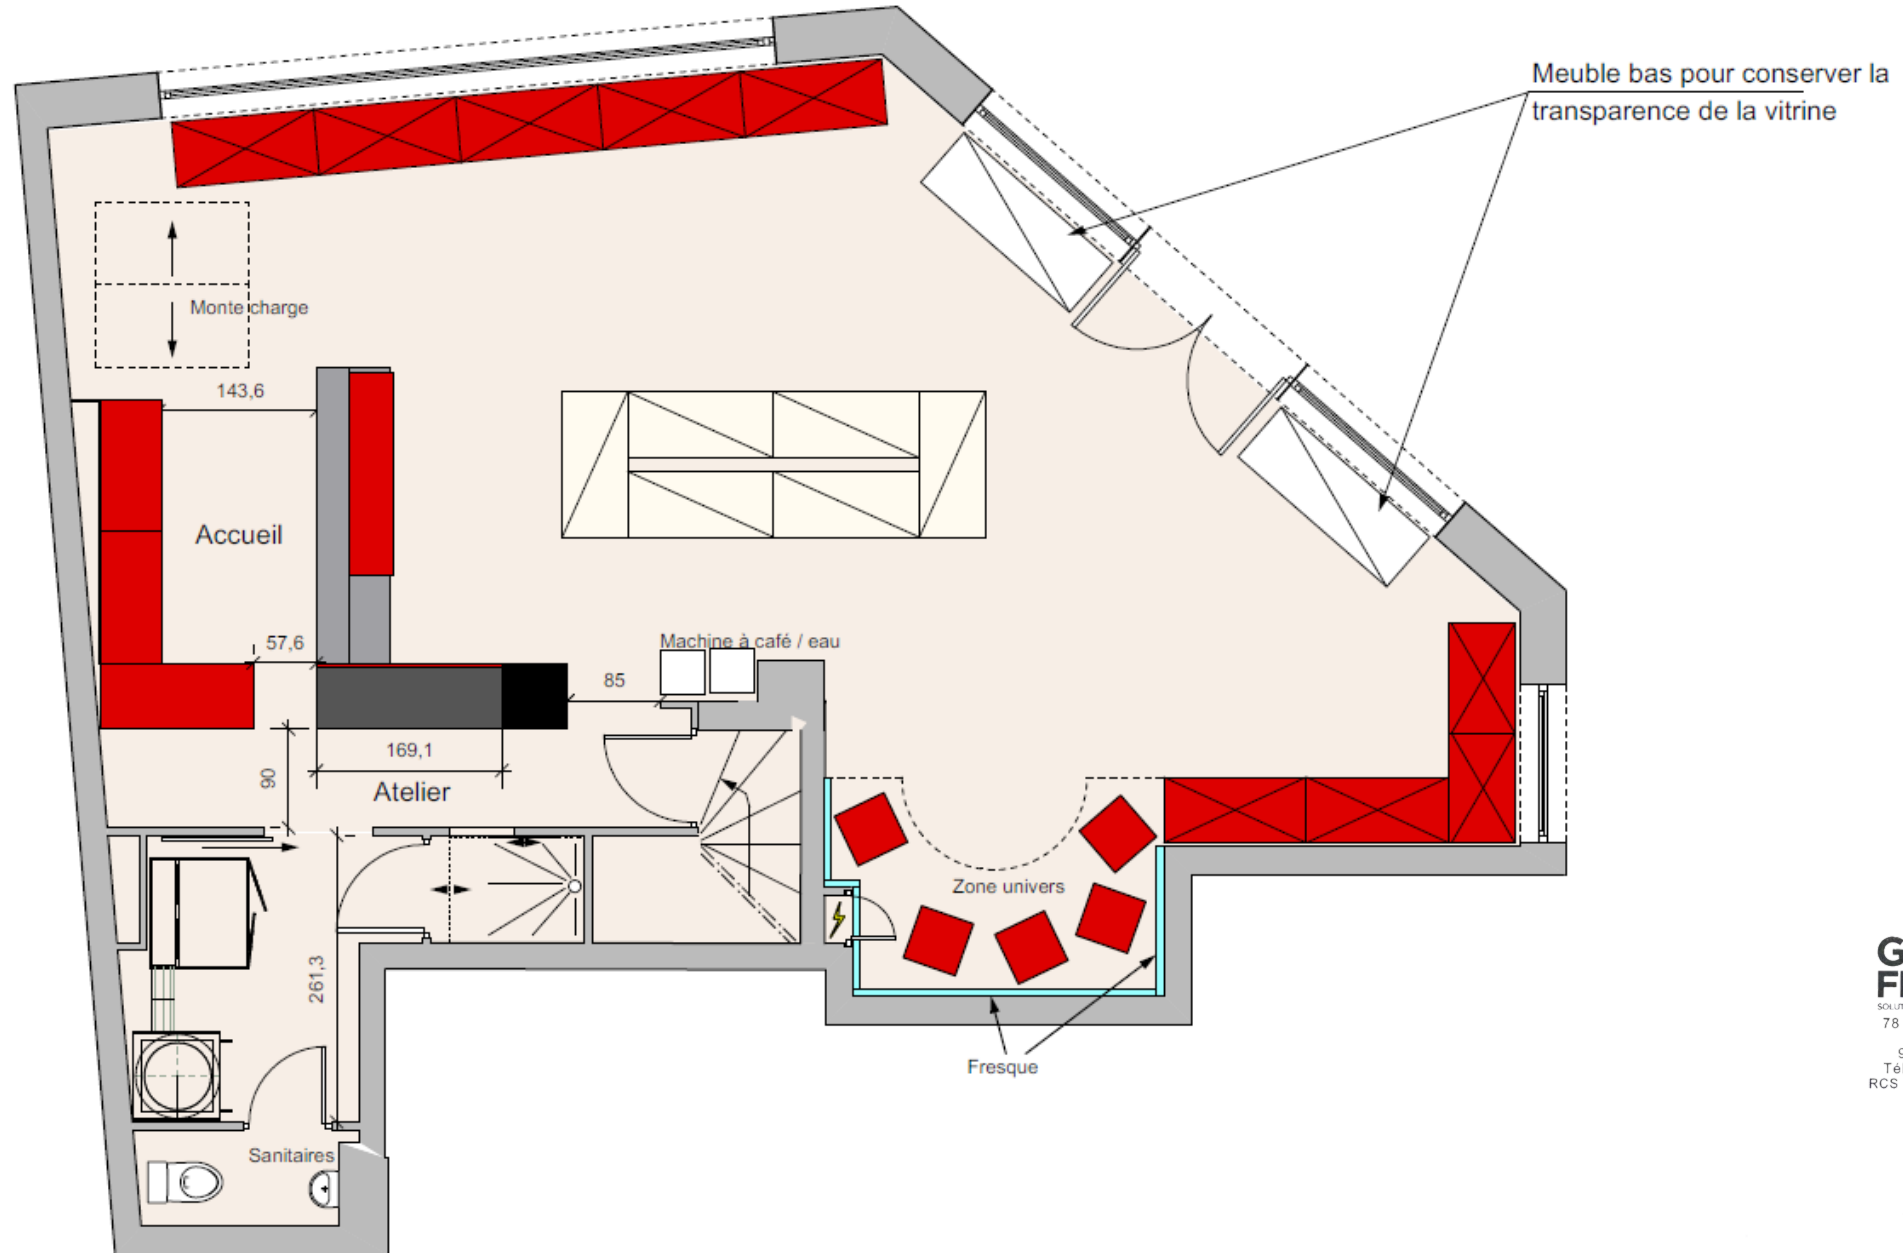

Vers la rue Jean Chaptal

Pelles / Chargeuses / Téléscopiques / Nacelles VL

Zone de Déchargement & Chargement

15/12/2025

**GENIE FLEXION**  
SOLUTIONS - RACKS & FLOURES  
78 allée des Erables VB  
Paris Nord 2  
93420 Villepinte  
Tél : 01 41 55 14 98  
RCS Bobigny 438 107 666