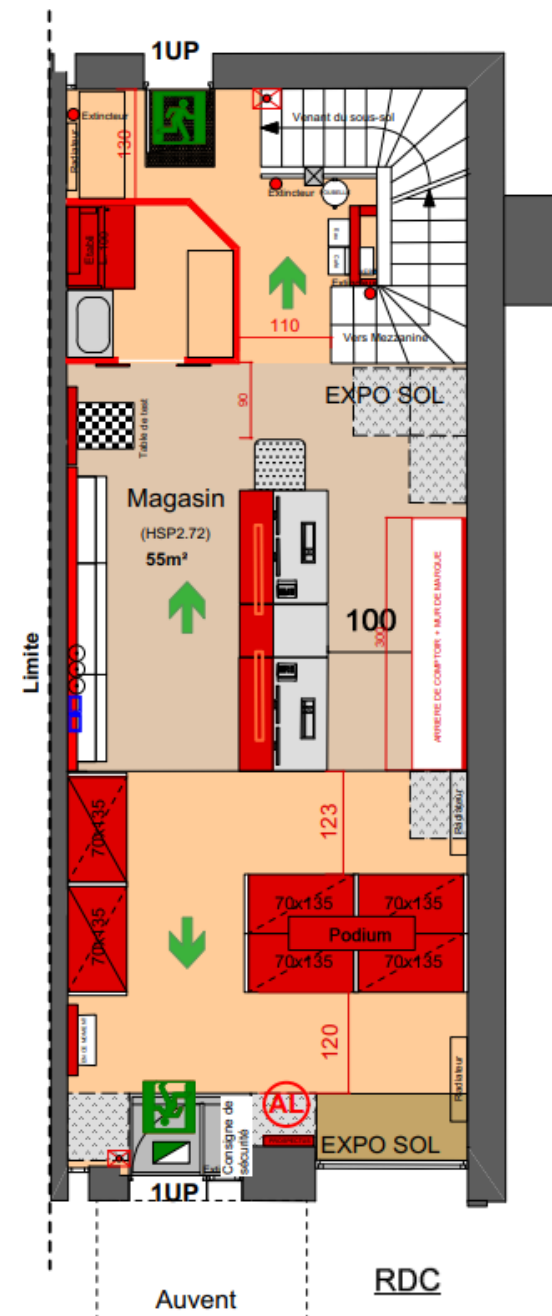

Vers la rue Jean Chaptal

Pelles / Chargeuses / Téléscopiques / Nacelles VL

Zone de Déchargement & Chargement

15/12/2025

**GENIE FLEXION**  
SOLUTIONS - RACKS & FLOURES  
78 allée des Erables VB  
Paris Nord 2  
93420 Villepinte  
Tél : 01 41 55 14 98  
RCS Bobigny 438 107 666

RDC

R-1

RDC

S/S

VB

**GENIE FLEXION**

SOLUTIONS - RACCORDS & FLEXIBLES  
78 allée des Erables  
Paris Nord 2  
93420 Villepinte  
Tél : 01 41 55 14 98  
RCS Bobigny 438 107 666

12/2025

**LOXAM CONFLANS STE HONORINE  
PLAN MASSE PROJET**

**SB 210308 V2  
ECH 1:500 Tirage A3**

**GENIE FLEXION**  
SOLUTIONS - RACCORDS & FLEXIBLES  
78 allée des Erables  
Paris Nord 2  
93420 Villepinte  
Tél : 01 41 55 14 98  
RCS Bobigny 438 107 666