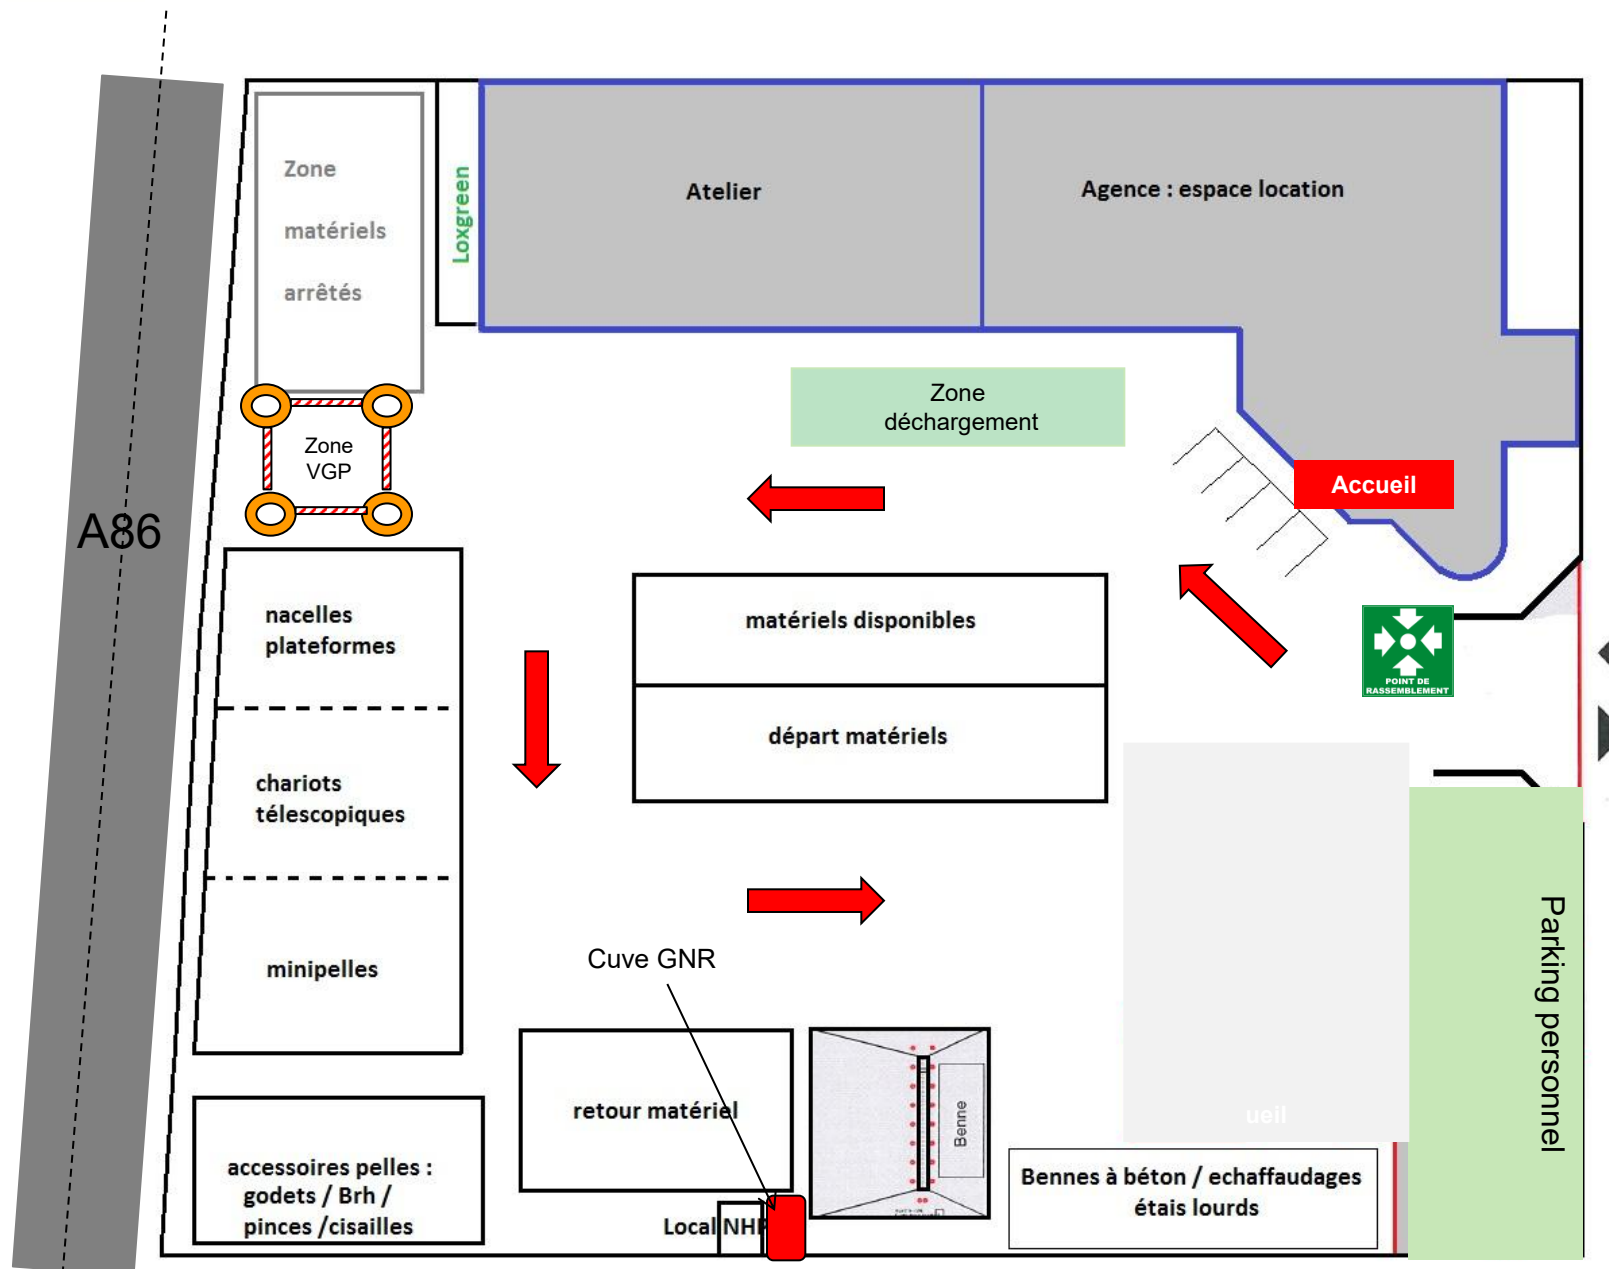

Vers la rue Jean Chaptal

Pelles / Chargeuses / Téléscopiques / Nacelles VL

Zone de Déchargement & Chargement

15/12/2025

**GENIE FLEXION**  
SOLUTIONS - RACKS & FLOURES  
78 allée des Erables VB  
Paris Nord 2  
93420 Villepinte  
Tél : 01 41 55 14 98  
RCS Bobigny 438 107 666

RDC

R-1

RDC

S/S

VB

**GENIE FLEXION**

SOLUTIONS - RACCORDS & FLEXIBLES  
78 allée des Erables  
Paris Nord 2  
93420 Villepinte  
Tél : 01 41 55 14 98  
RCS Bobigny 438 107 666

12/2025

**LOXAM CONFLANS STE HONORINE  
PLAN MASSE PROJET**

**SB 210308 V2  
ECH 1:500 Tirage A3**

**GENIE FLEXION**  
SOLUTIONS - RACCORDS & FLEXIBLES  
78 allée des Erables  
Paris Nord 2  
93420 Villepinte  
Tél : 01 41 55 14 98  
RCS Bobigny 438 107 666