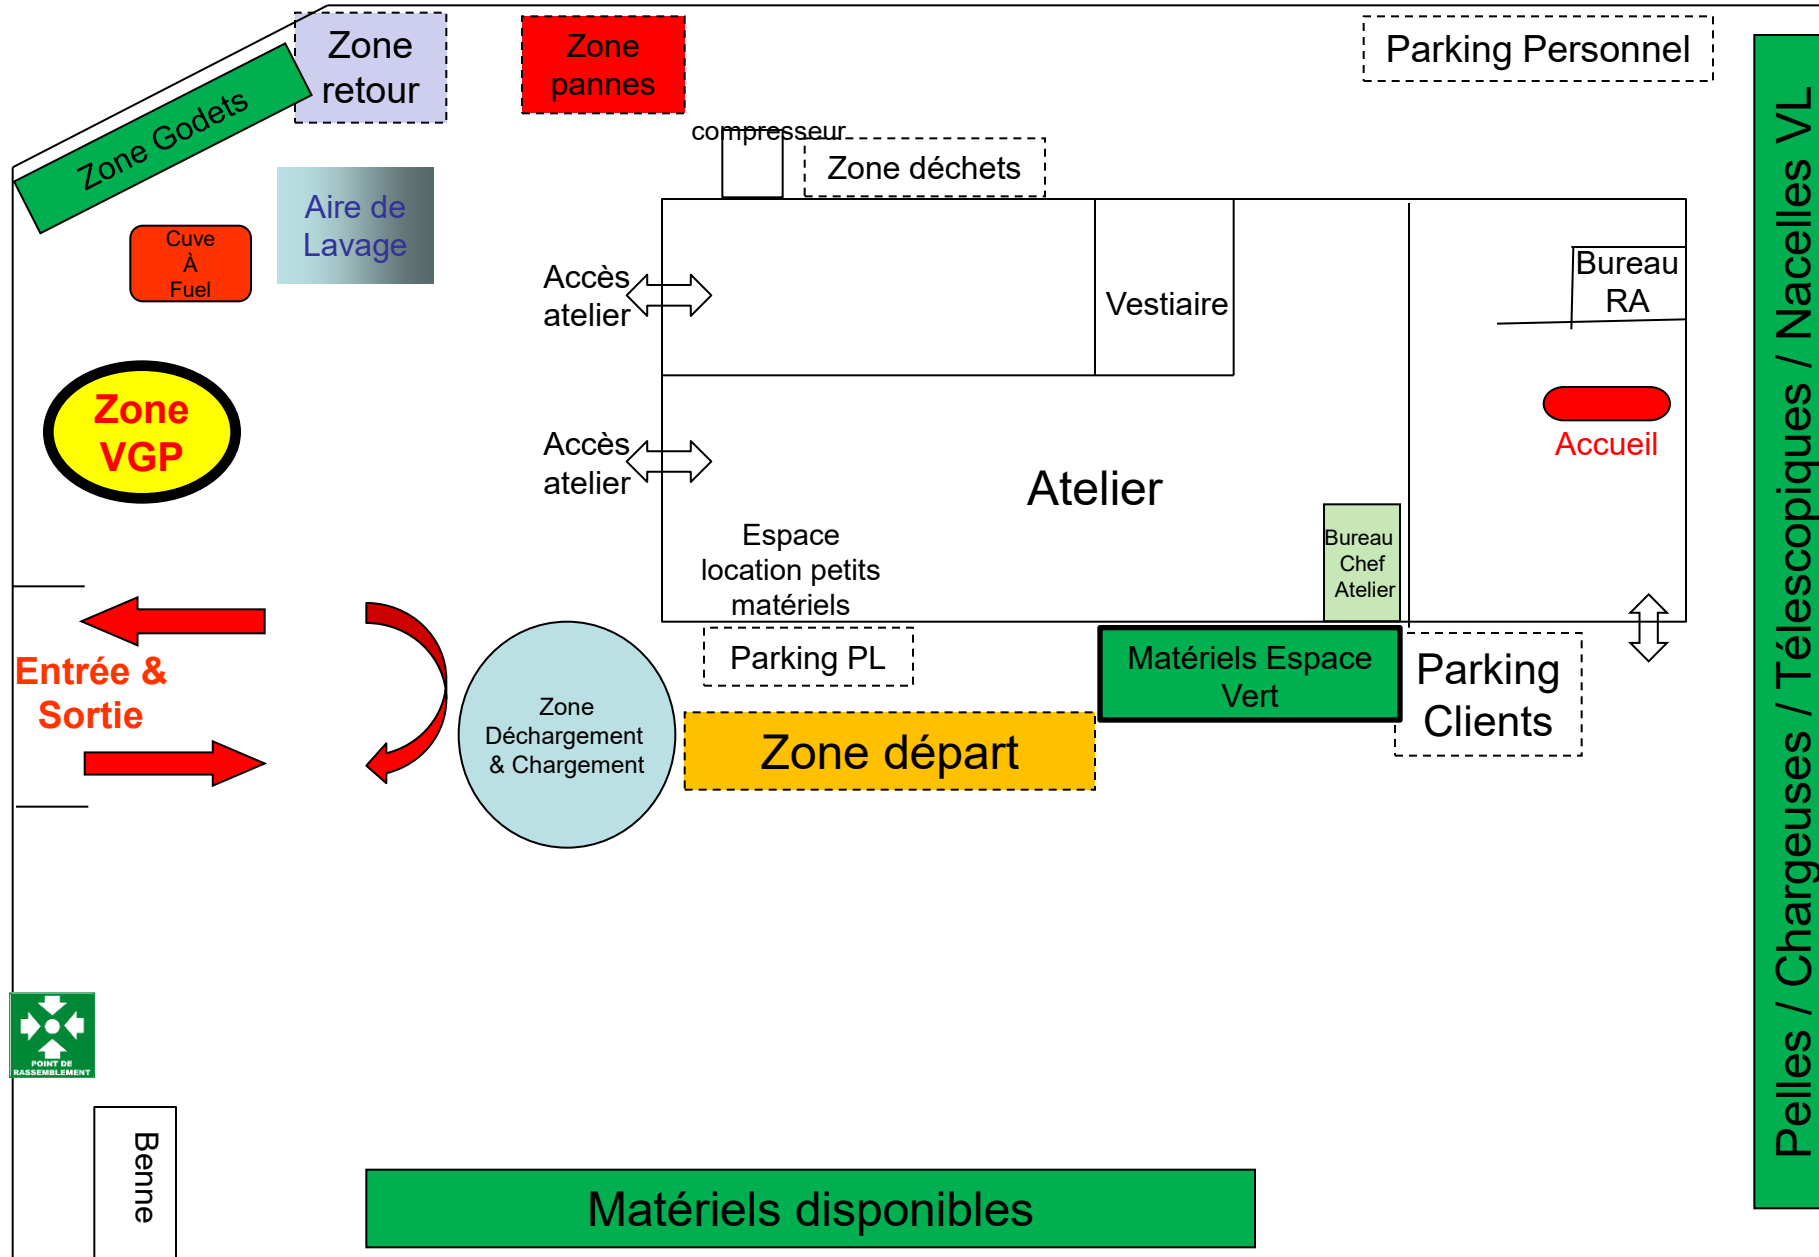

Vers la rue Jean Chaptal

Pelles / Chargeuses / Téléscopiques / Nacelles VL

Zone de Déchargement & Chargement

15/12/2025

**GENIE FLEXION**  
SOLUTIONS - RACKS & FLOURES  
78 allée des Erables VB  
Paris Nord 2  
93420 Villepinte  
Tél : 01 41 55 14 98  
RCS Bobigny 438 107 666

RDC

R-1

RDC

S/S

VB

**GENIE FLEXION**

SOLUTIONS - RACCORDS & FLEXIBLES  
78 allée des Erables  
Paris Nord 2  
93420 Villepinte  
Tél : 01 41 55 14 98  
RCS Bobigny 438 107 666

12/2025

**LOXAM CONFLANS STE HONORINE  
PLAN MASSE PROJET**

**SB 210308 V2  
ECH 1:500 Tirage A3**

**GENIE FLEXION**  
SOLUTIONS - RACCORDS & FLEXIBLES  
78 allée des Erables  
Paris Nord 2  
93420 Villepinte  
Tél : 01 41 55 14 98  
RCS Bobigny 438 107 666