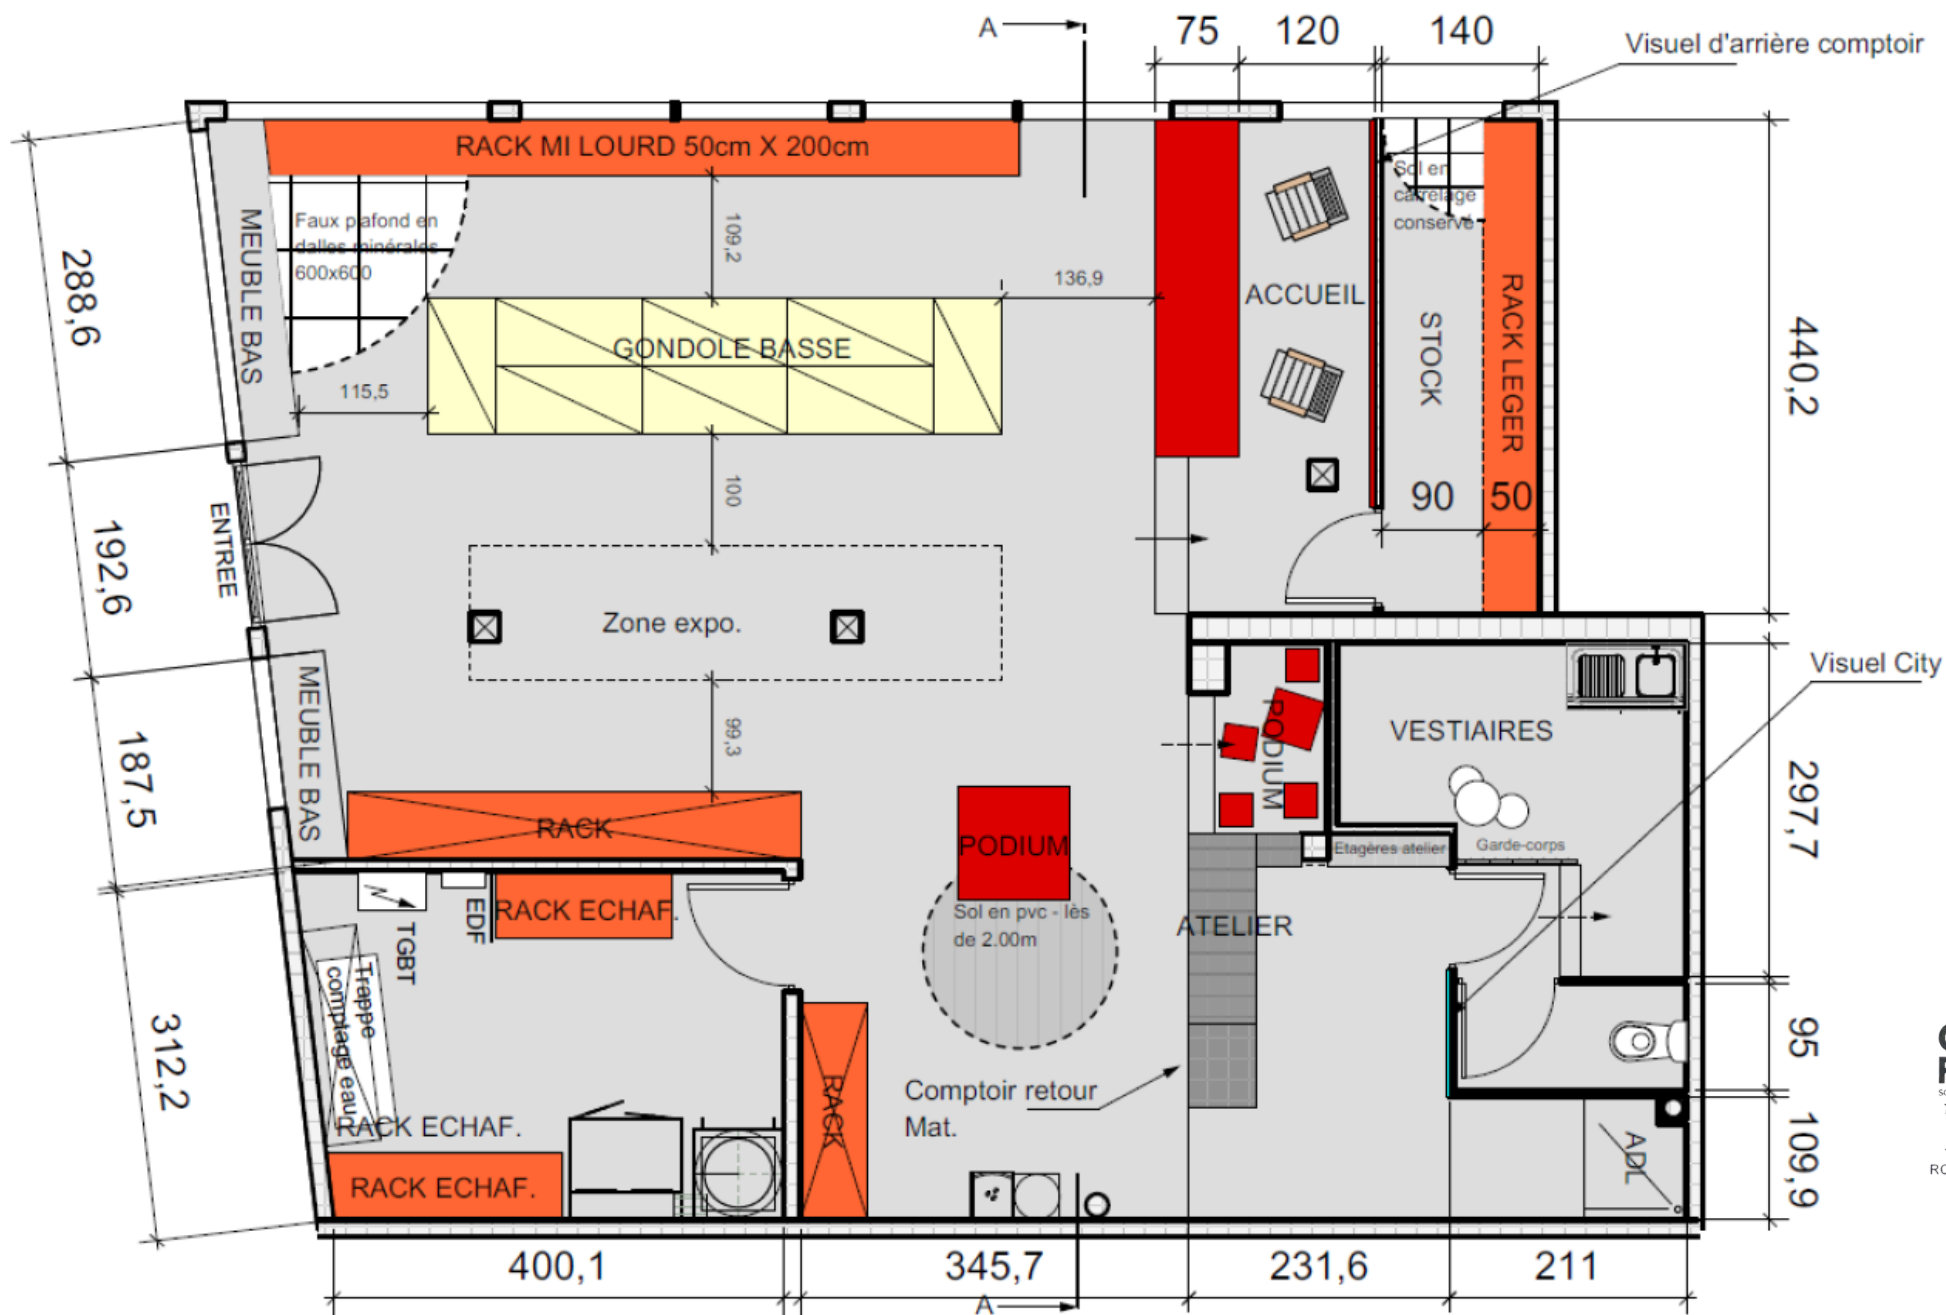

Vers la rue Jean Chaptal

Pelles / Chargeuses / Téléscopiques / Nacelles VL

Zone de Déchargement & Chargement

15/12/2025

**GENIE FLEXION**  
SOLUTIONS - RACKS & FLOURES  
78 allée des Erables VB  
Paris Nord 2  
93420 Villepinte  
Tél : 01 41 55 14 98  
RCS Bobigny 438 107 666