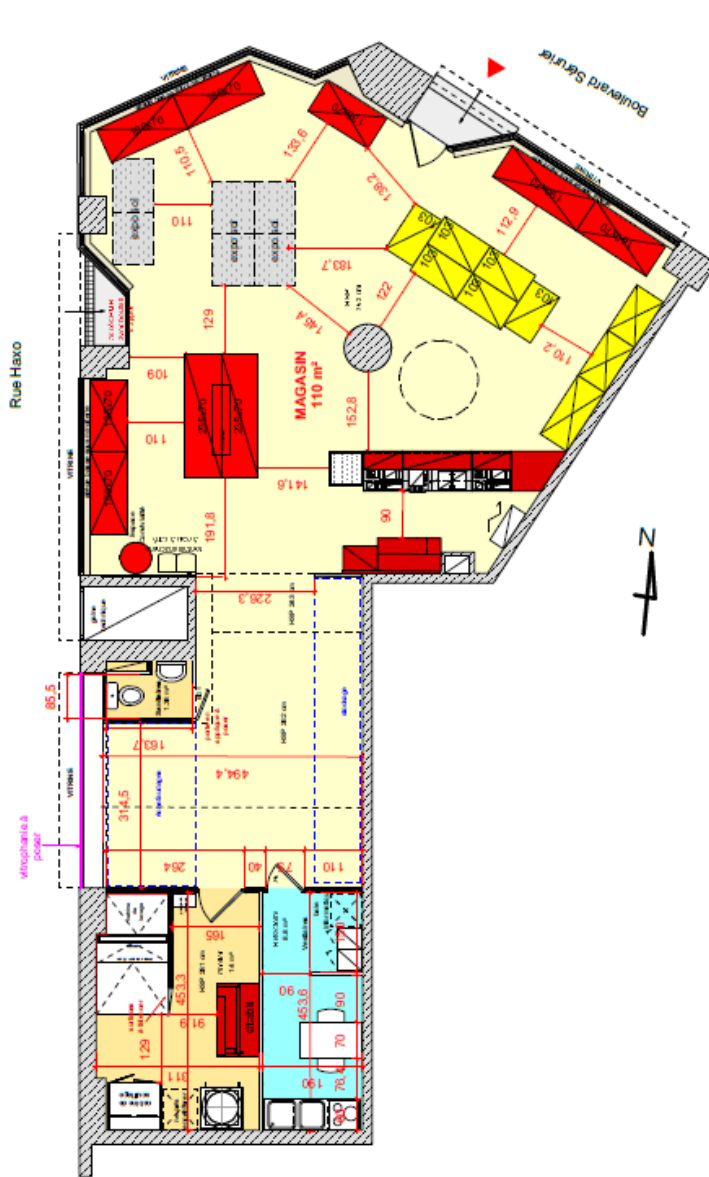

RDC

R-1

RDC

S/S

VB

**GENIE FLEXION**

SOLUTIONS - RACCORDS & FLEXIBLES  
78 allée des Erables  
Paris Nord 2  
93420 Villepinte  
Tél : 01 41 55 14 98  
RCS Bobigny 438 107 666

12/2025

**LOXAM CONFLANS STE HONORINE  
PLAN MASSE PROJET**

**SB 210308 V2  
ECH 1:500 Tirage A3**

**GENIE FLEXION**  
SOLUTIONS - RACCORDS & FLEXIBLES  
78 allée des Erables  
Paris Nord 2  
93420 Villepinte  
Tél : 01 41 55 14 98  
RCS Bobigny 438 107 666