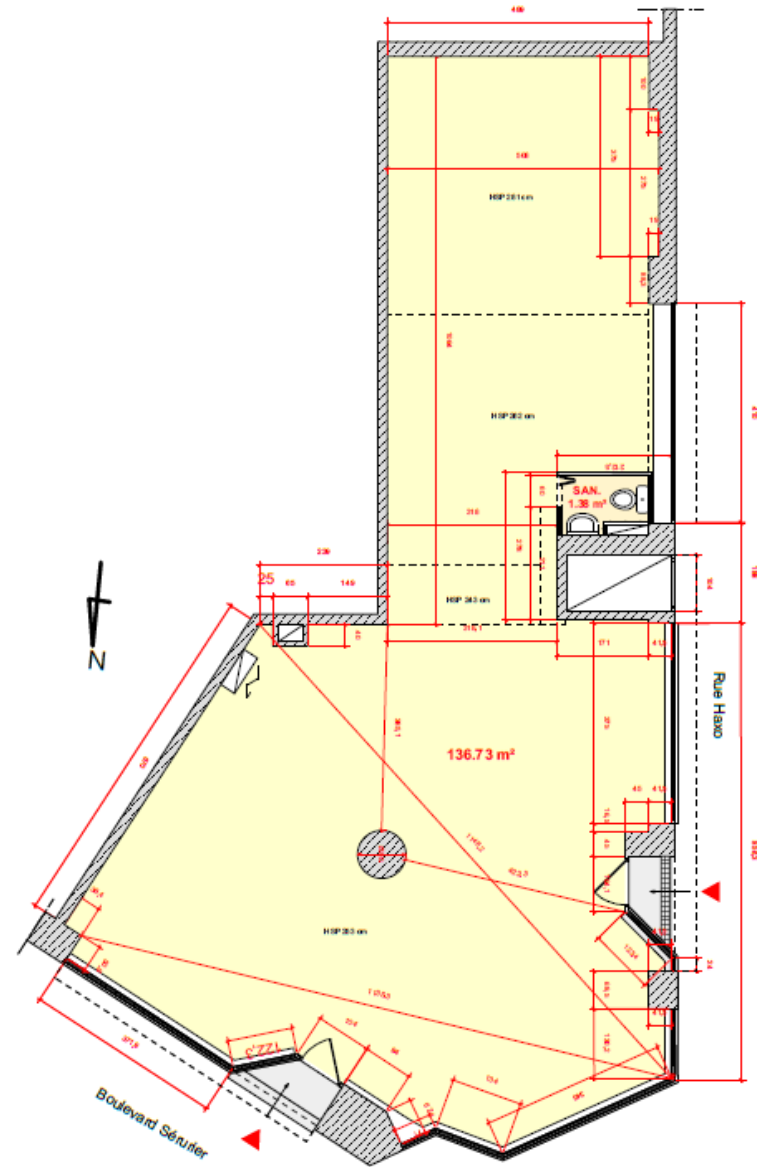

RDC

R-1

RDC

S/S

VB

**GENIE FLEXION**

SOLUTIONS - RACCORDS & FLEXIBLES  
78 allée des Erables  
Paris Nord 2  
93420 Villepinte  
Tél : 01 41 55 14 98  
RCS Bobigny 438 107 666

12/2025

**LOXAM CONFLANS STE HONORINE  
PLAN MASSE PROJET**

**SB 210308 V2  
ECH 1:500 Tirage A3**

**GENIE FLEXION**  
SOLUTIONS - RACCORDS & FLEXIBLES  
78 allée des Erables  
Paris Nord 2  
93420 Villepinte  
Tél : 01 41 55 14 98  
RCS Bobigny 438 107 666