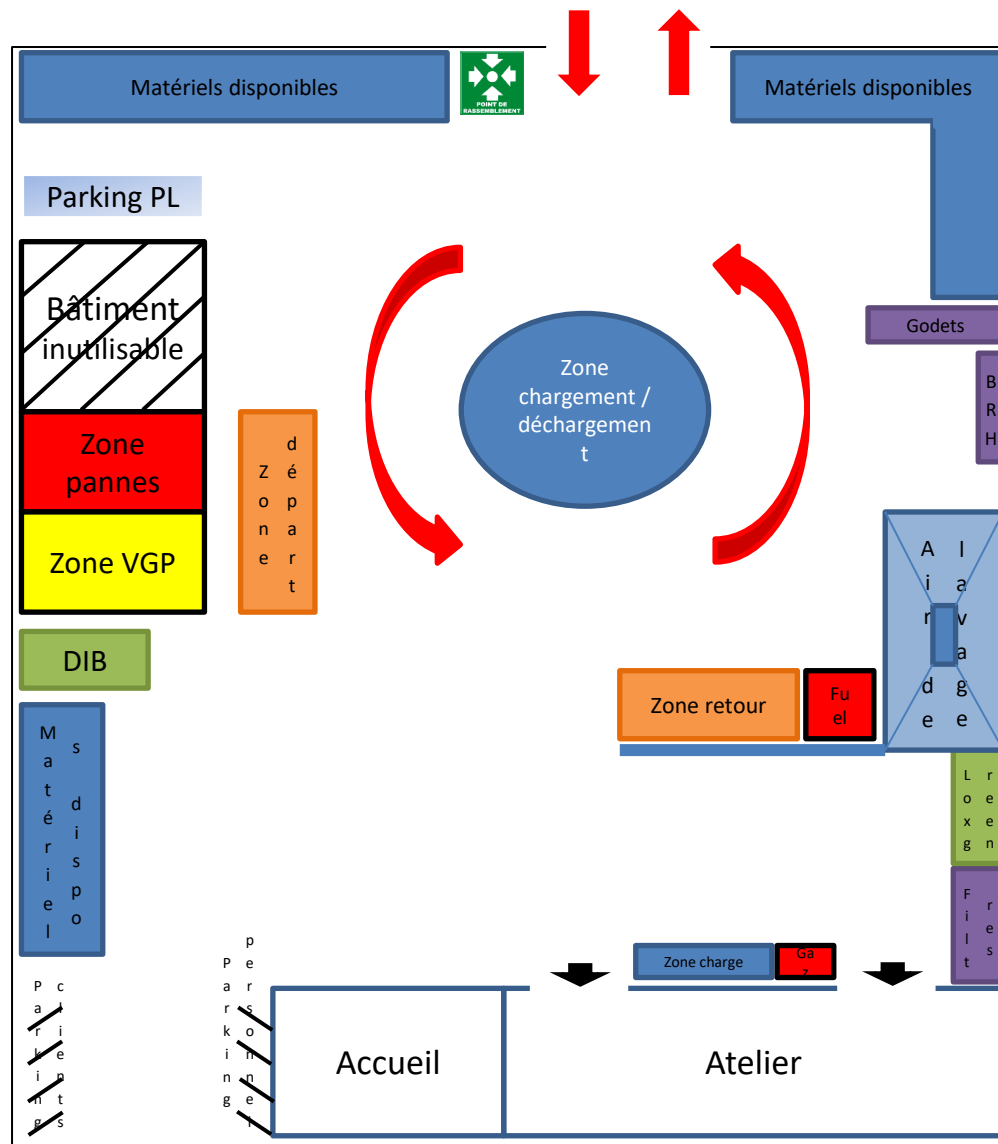

Vers la rue Jean Chaptal

Pelles / Chargeuses / Téléscopiques / Nacelles VL

Zone de Déchargement & Chargement

15/12/2025

**GENIE FLEXION**  
SOLUTIONS - RACKS & FLOURES  
78 allée des Erables VB  
Paris Nord 2  
93420 Villepinte  
Tél : 01 41 55 14 98  
RCS Bobigny 438 107 666

RDC

R-1

RDC

S/S

VB

**GENIE FLEXION**

SOLUTIONS - RACCORDS & FLEXIBLES  
78 allée des Erables  
Paris Nord 2  
93420 Villepinte  
Tél : 01 41 55 14 98  
RCS Bobigny 438 107 666

12/2025

**LOXAM CONFLANS STE HONORINE  
PLAN MASSE PROJET**

**SB 210308 V2  
ECH 1:500 Tirage A3**

**GENIE FLEXION**  
SOLUTIONS - RACCORDS & FLEXIBLES  
78 allée des Erables  
Paris Nord 2  
93420 Villepinte  
Tél : 01 41 55 14 98  
RCS Bobigny 438 107 666