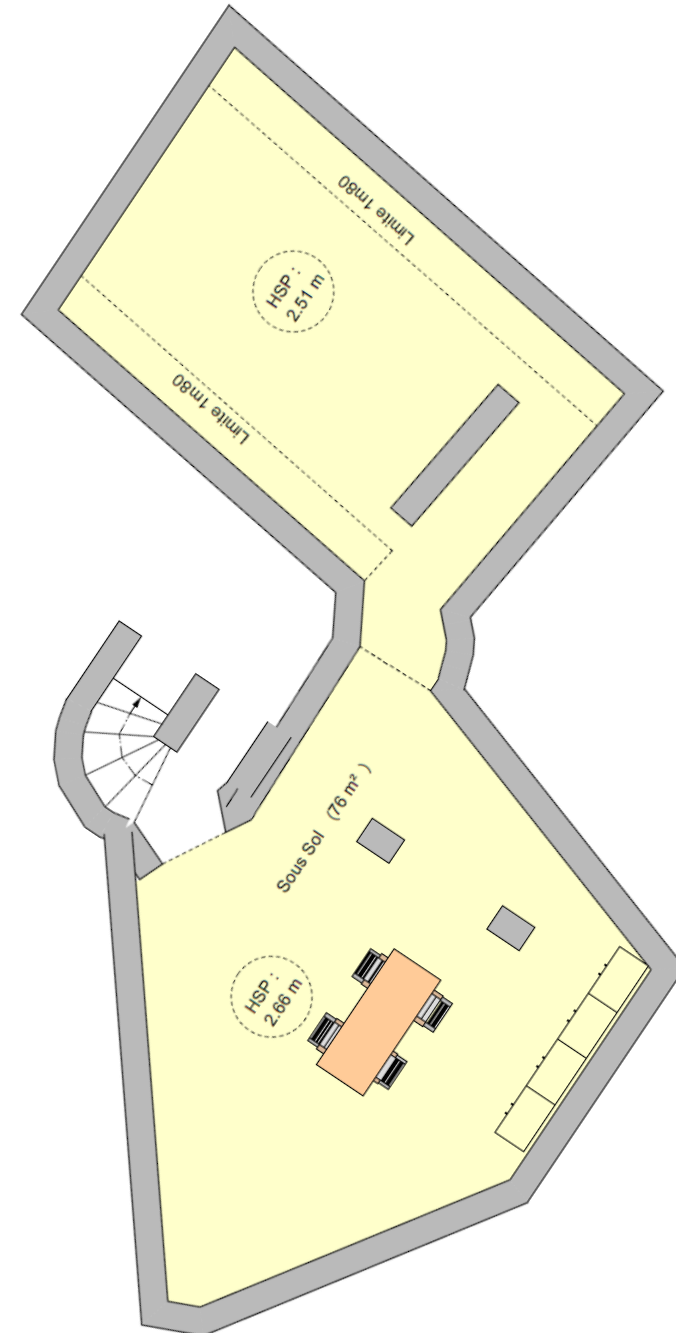

Vers la rue Jean Chaptal

Pelles / Chargeuses / Téléscopiques / Nacelles VL

Zone de Déchargement & Chargement

15/12/2025

**GENIE FLEXION**  
SOLUTIONS - RACKS & FLOURES  
78 allée des Erables VB  
Paris Nord 2  
93420 Villepinte  
Tél : 01 41 55 14 98  
RCS Bobigny 438 107 666