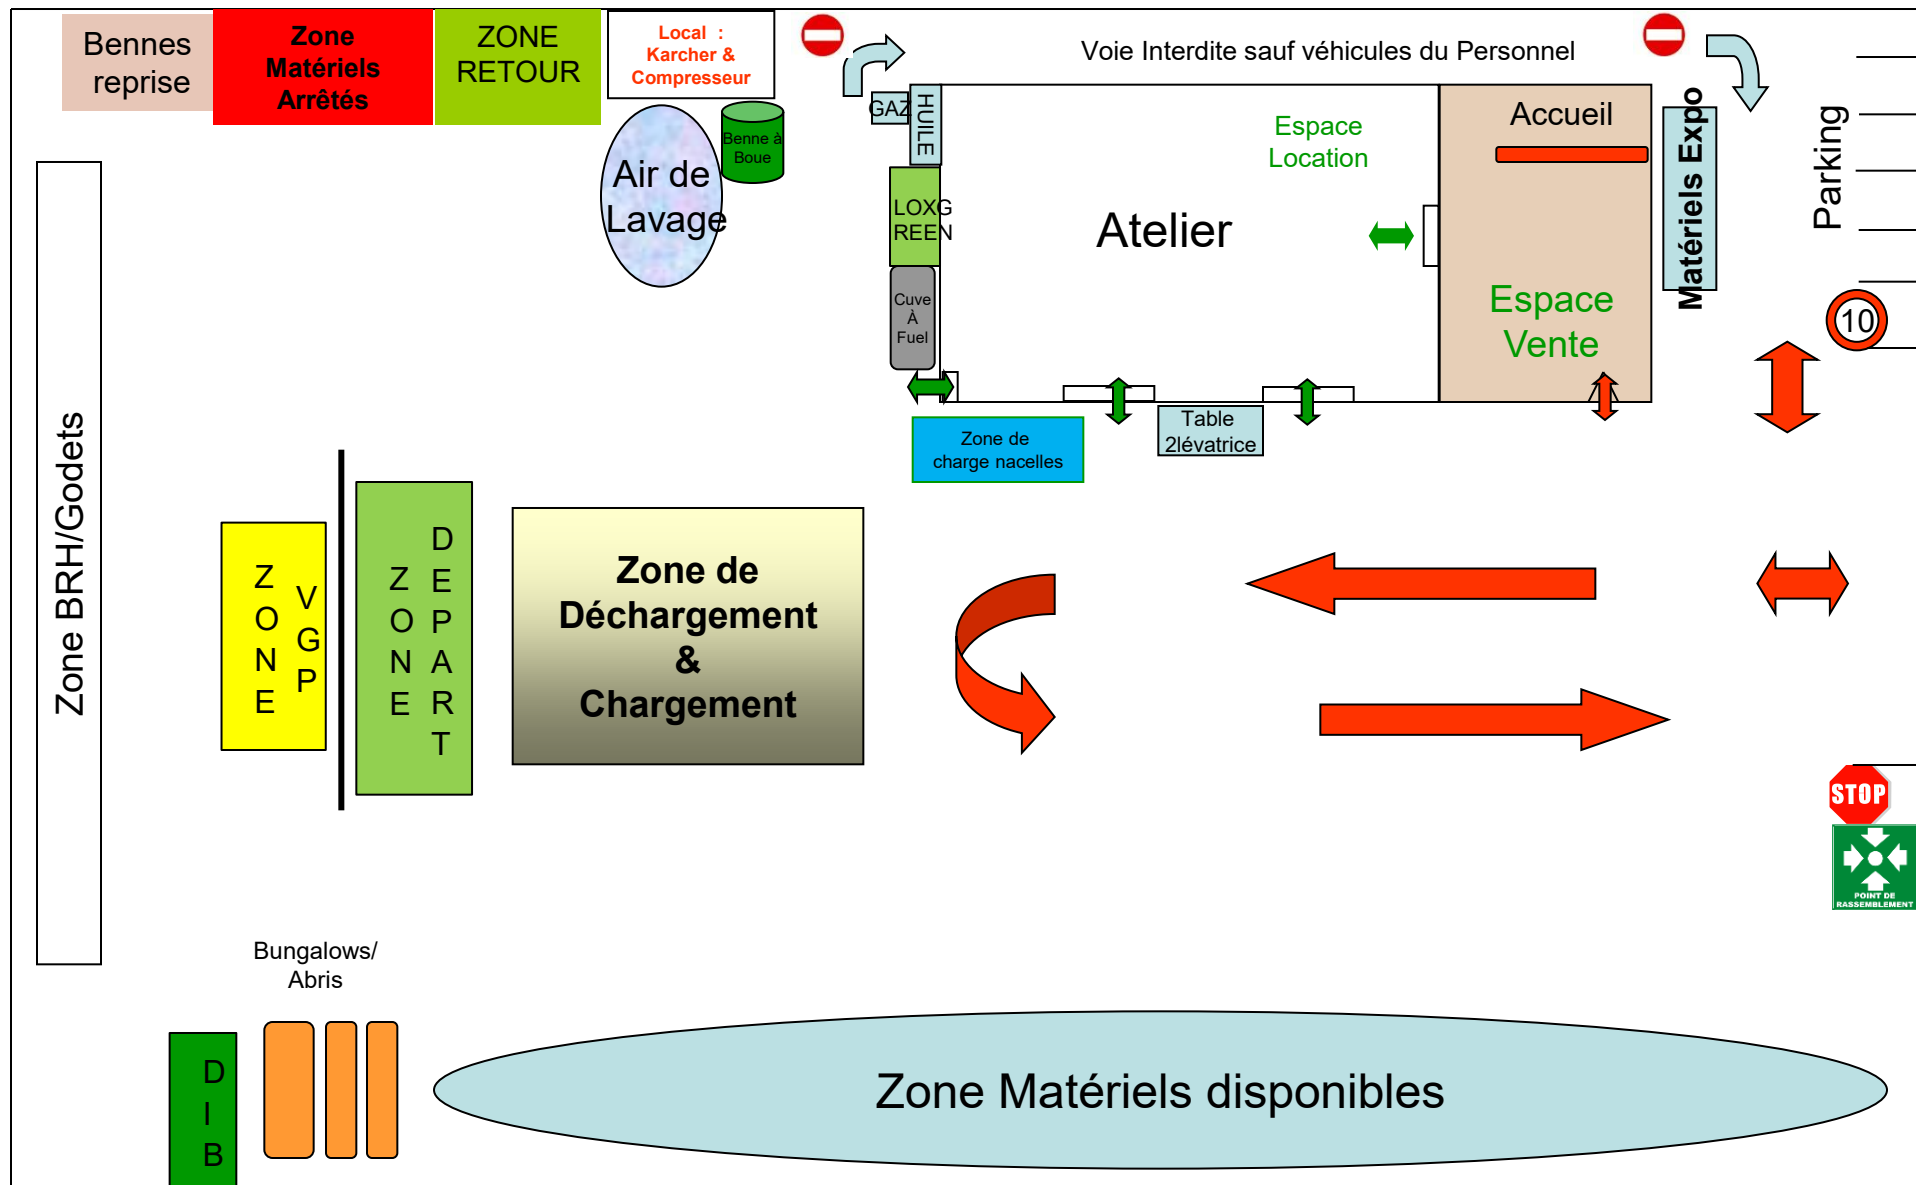

Vers la rue Jean Chaptal

Pelles / Chargeuses / Téléscopiques / Nacelles VL

Zone de Déchargement & Chargement

15/12/2025

**GENIE FLEXION**  
SOLUTIONS - RACKS & FLOURES  
78 allée des Erables VB  
Paris Nord 2  
93420 Villepinte  
Tél : 01 41 55 14 98  
RCS Bobigny 438 107 666

RDC

R-1

RDC

S/S

VB

**GENIE FLEXION**

SOLUTIONS - RACCORDS & FLEXIBLES  
78 allée des Erables  
Paris Nord 2  
93420 Villepinte  
Tél : 01 41 55 14 98  
RCS Bobigny 438 107 666

12/2025

**LOXAM CONFLANS STE HONORINE  
PLAN MASSE PROJET**

**SB 210308 V2  
ECH 1:500 Tirage A3**

**GENIE FLEXION**  
SOLUTIONS - RACCORDS & FLEXIBLES  
78 allée des Erables  
Paris Nord 2  
93420 Villepinte  
Tél : 01 41 55 14 98  
RCS Bobigny 438 107 666