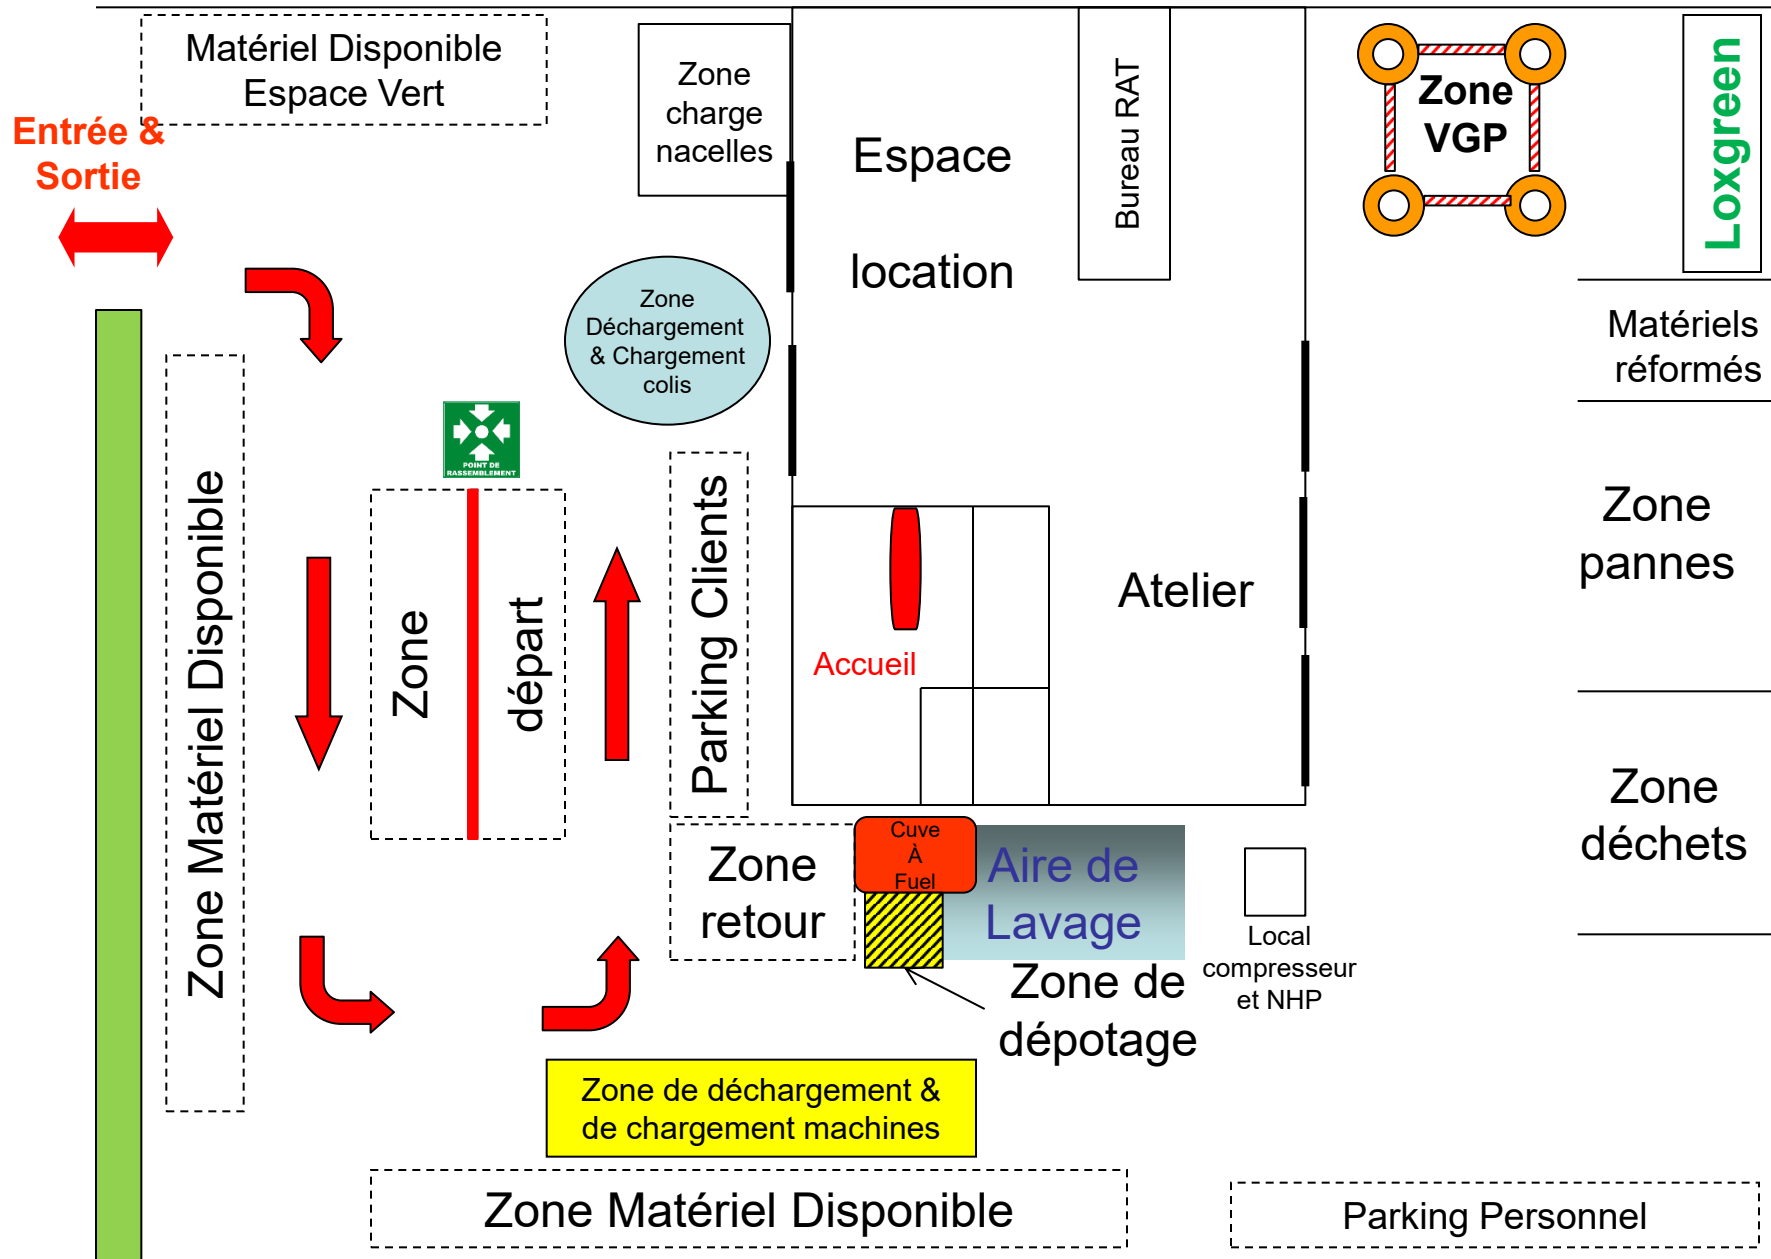

Vers la rue Jean Chaptal

Pelles / Chargeuses / Téléscopiques / Nacelles VL

Zone de Déchargement & Chargement

15/12/2025

**GENIE FLEXION**  
SOLUTIONS - RACKS & FLOURES  
78 allée des Erables VB  
Paris Nord 2  
93420 Villepinte  
Tél : 01 41 55 14 98  
RCS Bobigny 438 107 666

RDC

R-1

RDC

S/S

VB

**GENIE FLEXION**

SOLUTIONS - RACCORDS & FLEXIBLES  
78 allée des Erables  
Paris Nord 2  
93420 Villepinte  
Tél : 01 41 55 14 98  
RCS Bobigny 438 107 666

12/2025

**LOXAM CONFLANS STE HONORINE  
PLAN MASSE PROJET**

**SB 210308 V2  
ECH 1:500 Tirage A3**

**GENIE FLEXION**  
SOLUTIONS - RACCORDS & FLEXIBLES  
78 allée des Erables  
Paris Nord 2  
93420 Villepinte  
Tél : 01 41 55 14 98  
RCS Bobigny 438 107 666