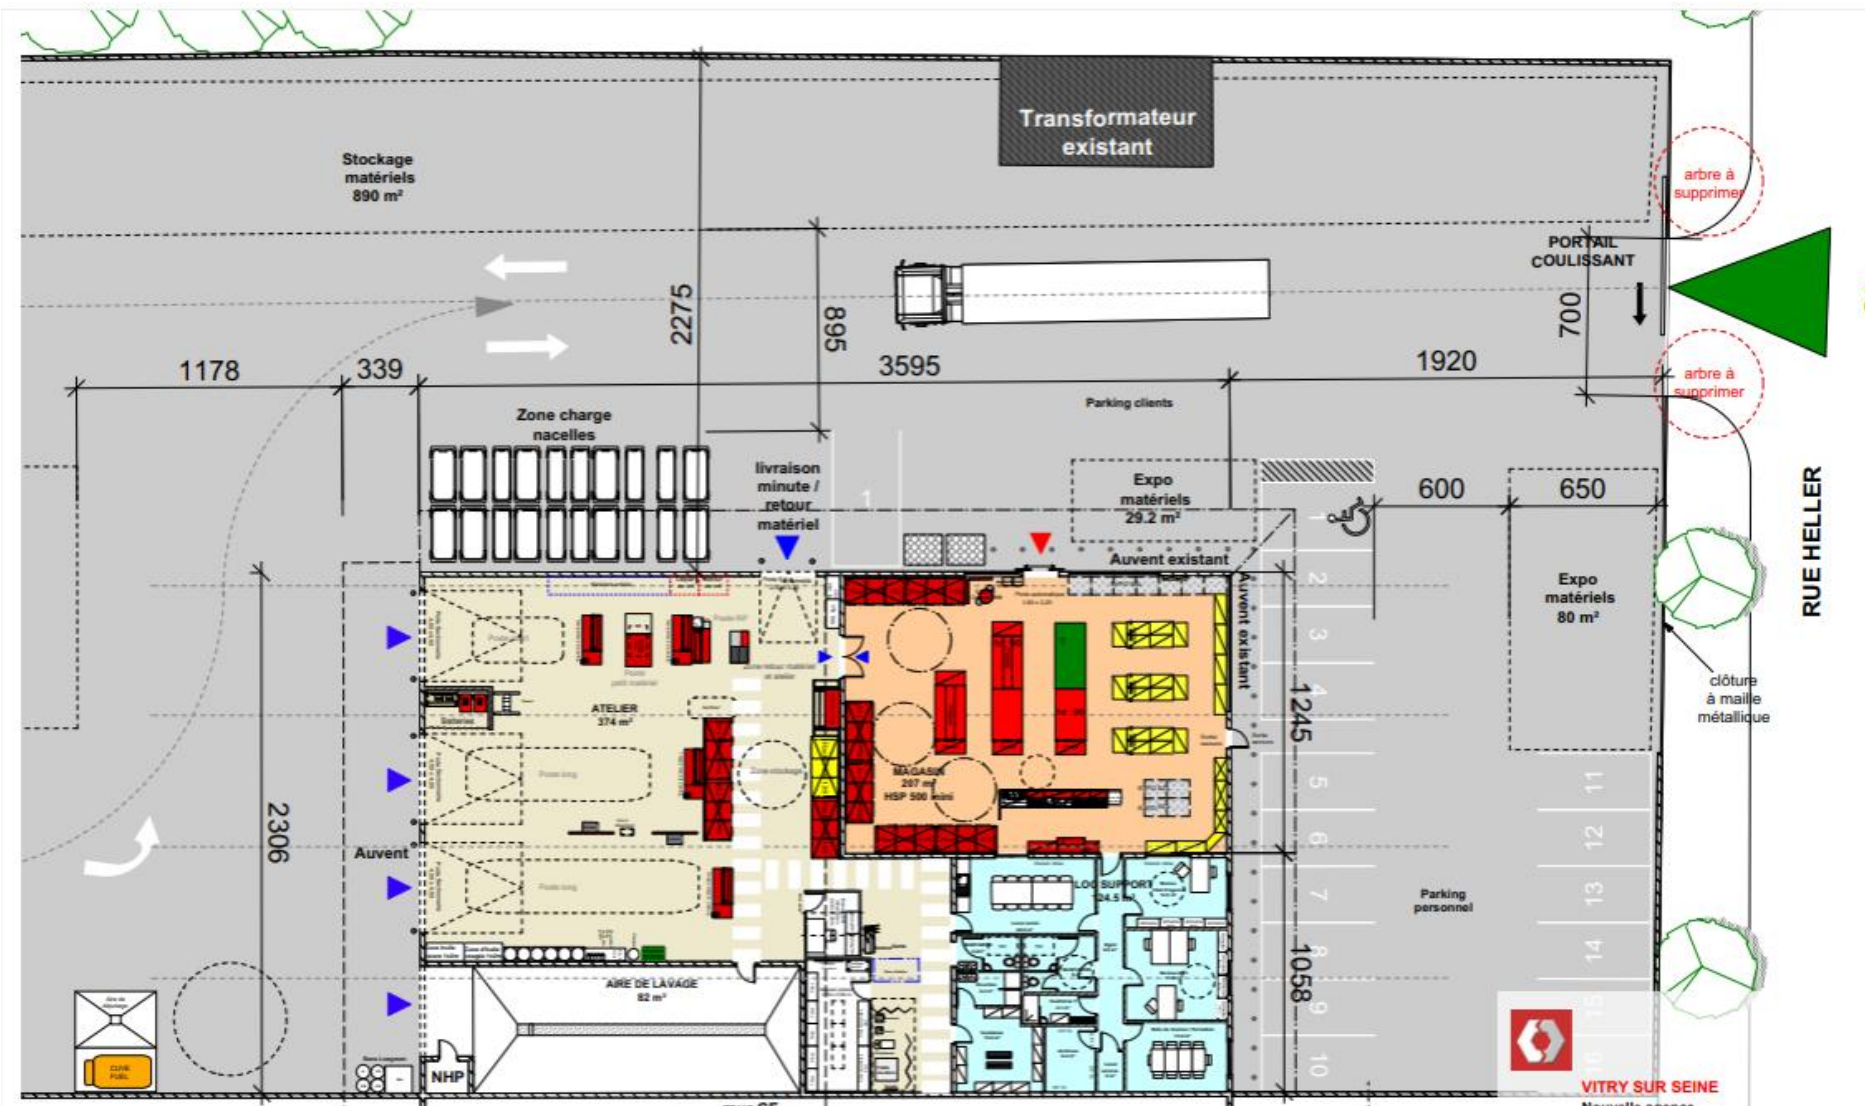

Vers la rue Jean Chaptal

Pelles / Chargeuses / Téléscopiques / Nacelles VL

Zone de Déchargement & Chargement

15/12/2025

**GENIE FLEXION**  
SOLUTIONS - RACKS & FLOURES  
78 allée des Erables VB  
Paris Nord 2  
93420 Villepinte  
Tél : 01 41 55 14 98  
RCS Bobigny 438 107 666

**LOXAM CONFLANS STE HONORINE  
PLAN MASSE PROJET**

**SB 210308 V2  
ECH 1:500 Tirage A3**

**GENIE FLEXION**  
SOLUTIONS - RACCORDS & FLEXIBLES  
78 allée des Erables  
Paris Nord 2  
93420 Villepinte  
Tél : 01 41 55 14 98  
RCS Bobigny 438 107 666