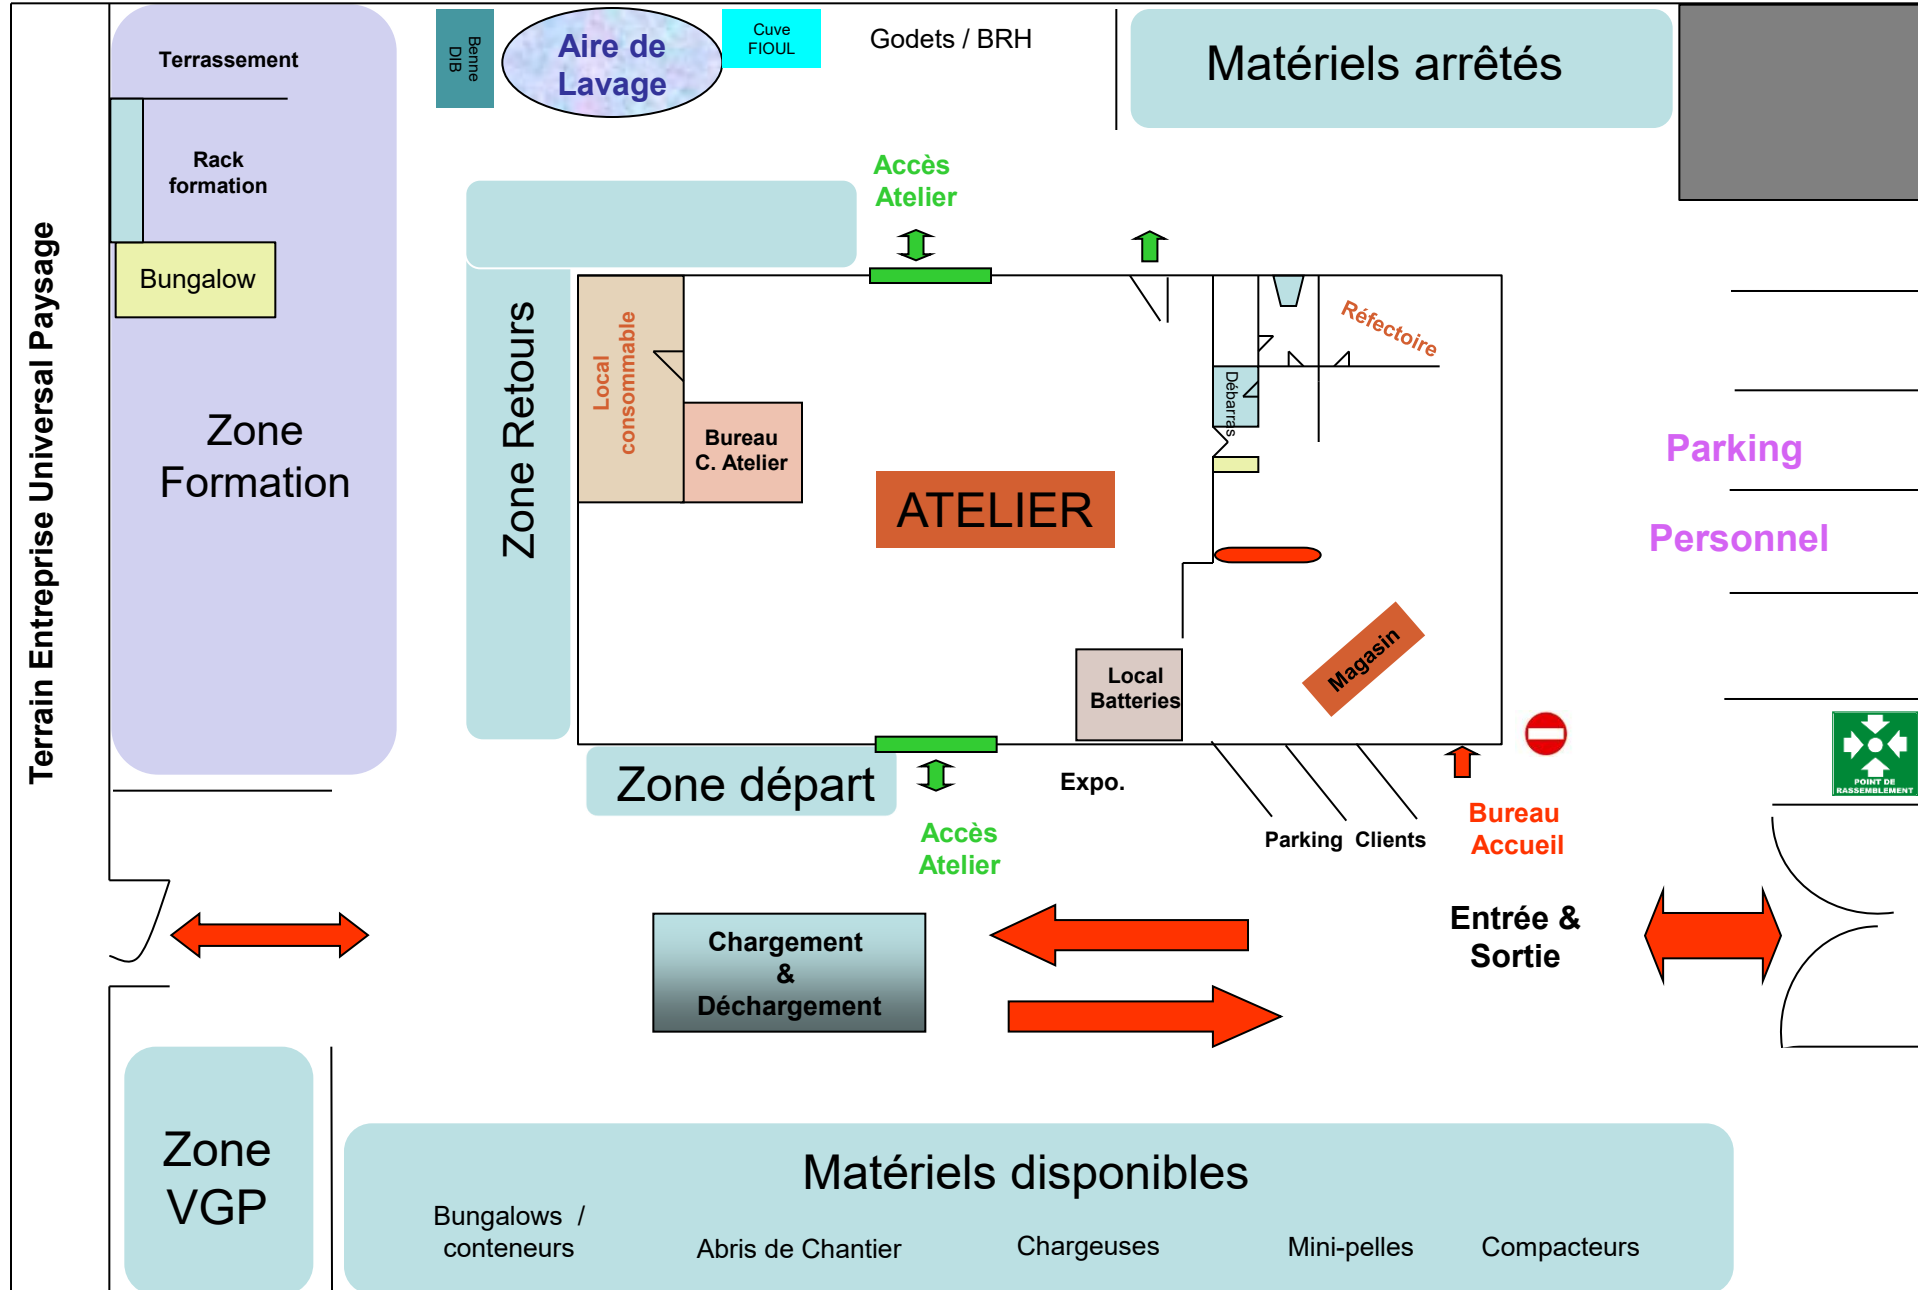

Vers la rue Jean Chaptal

Pelles / Chargeuses / Téléscopiques / Nacelles VL

Zone de Déchargement & Chargement

15/12/2025

**GENIE FLEXION**  
SOLUTIONS - RACKS & FLOURES  
78 allée des Erables VB  
Paris Nord 2  
93420 Villepinte  
Tél : 01 41 55 14 98  
RCS Bobigny 438 107 666

RDC

R-1

RDC

S/S

VB

**GENIE FLEXION**

SOLUTIONS - RACCORDS & FLEXIBLES  
78 allée des Erables  
Paris Nord 2  
93420 Villepinte  
Tél : 01 41 55 14 98  
RCS Bobigny 438 107 666

12/2025

**LOXAM CONFLANS STE HONORINE  
PLAN MASSE PROJET**

**SB 210308 V2  
ECH 1:500 Tirage A3**

**GENIE FLEXION**  
SOLUTIONS - RACCORDS & FLEXIBLES  
78 allée des Erables  
Paris Nord 2  
93420 Villepinte  
Tél : 01 41 55 14 98  
RCS Bobigny 438 107 666