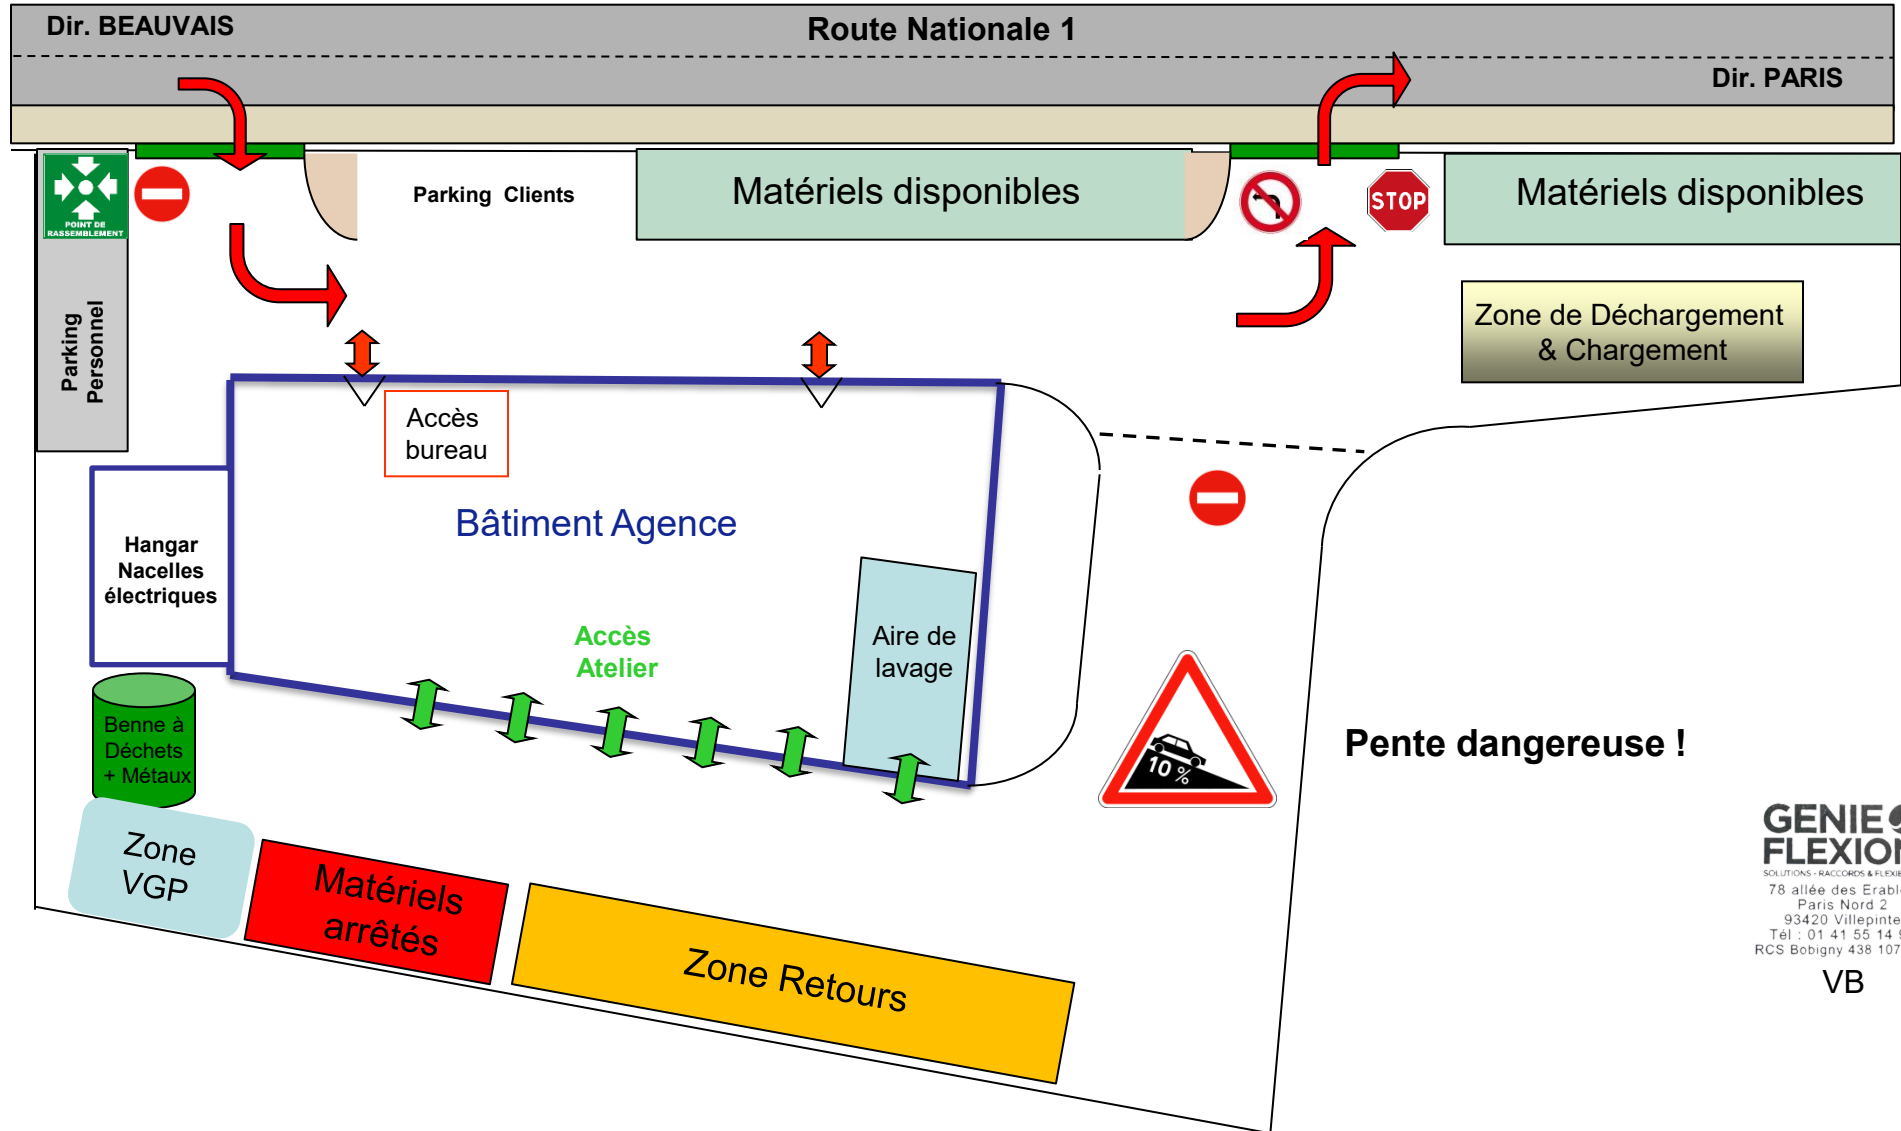

Vers la rue Jean Chaptal

Pelles / Chargeuses / Téléscopiques / Nacelles VL

Zone de Déchargement & Chargement

15/12/2025

**GENIE FLEXION**  
SOLUTIONS - RACKS & FLOURES  
78 allée des Erables VB  
Paris Nord 2  
93420 Villepinte  
Tél : 01 41 55 14 98  
RCS Bobigny 438 107 666

RDC

R-1

RDC

S/S

VB

**GENIE FLEXION**

SOLUTIONS - RACCORDS & FLEXIBLES  
78 allée des Erables  
Paris Nord 2  
93420 Villepinte  
Tél : 01 41 55 14 98  
RCS Bobigny 438 107 666

12/2025

**LOXAM CONFLANS STE HONORINE  
PLAN MASSE PROJET**

**SB 210308 V2  
ECH 1:500 Tirage A3**

**GENIE FLEXION**  
SOLUTIONS - RACCORDS & FLEXIBLES  
78 allée des Erables  
Paris Nord 2  
93420 Villepinte  
Tél : 01 41 55 14 98  
RCS Bobigny 438 107 666