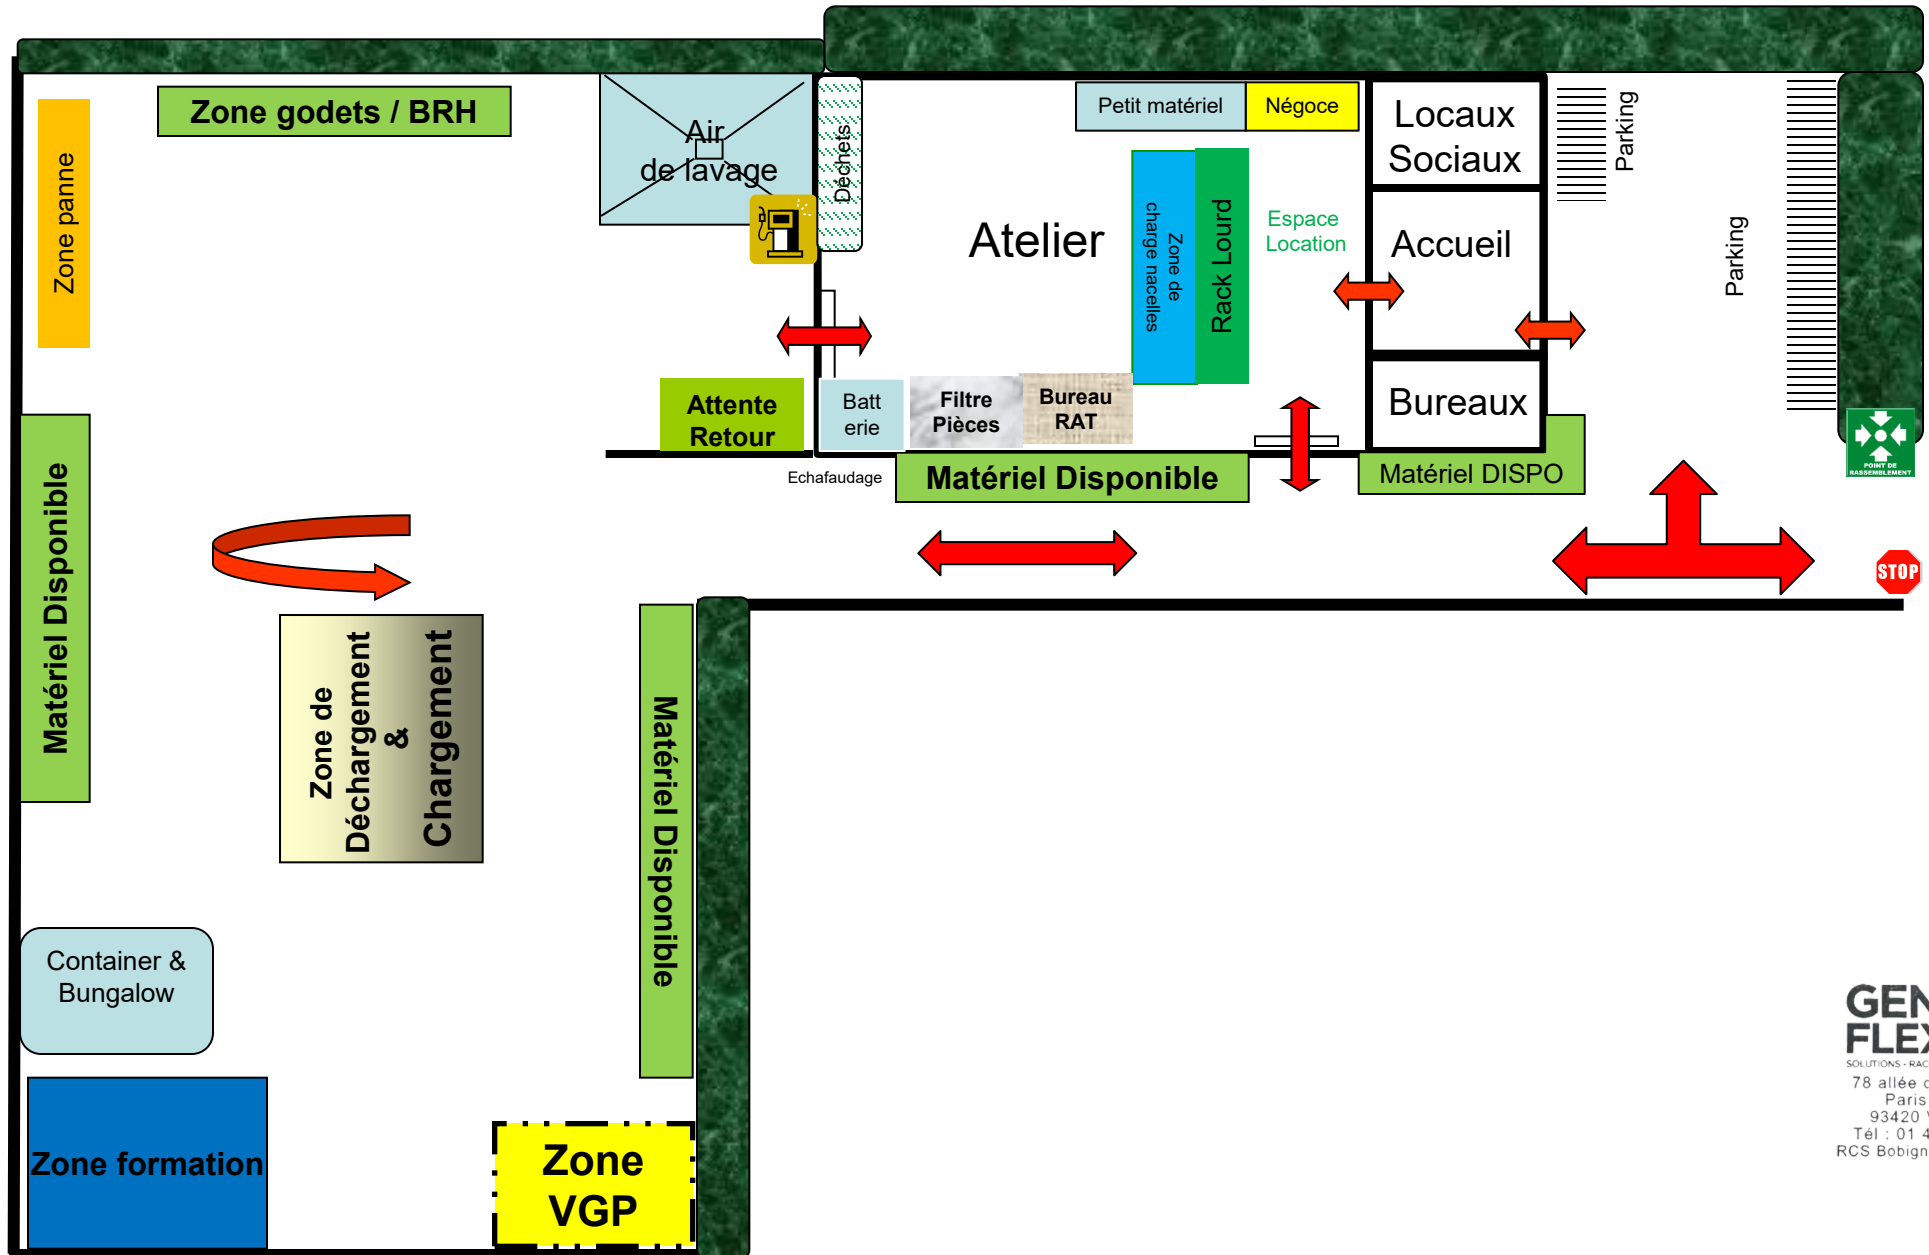

Vers la rue Jean Chaptal

Pelles / Chargeuses / Téléscopiques / Nacelles VL

Zone de Déchargement & Chargement

15/12/2025

**GENIE FLEXION**  
SOLUTIONS - RACKS & FLOURES  
78 allée des Erables VB  
Paris Nord 2  
93420 Villepinte  
Tél : 01 41 55 14 98  
RCS Bobigny 438 107 666

RDC

R-1

RDC

S/S

VB

**GENIE FLEXION**

SOLUTIONS - RACCORDS & FLEXIBLES  
78 allée des Erables  
Paris Nord 2  
93420 Villepinte  
Tél : 01 41 55 14 98  
RCS Bobigny 438 107 666

12/2025

**LOXAM CONFLANS STE HONORINE  
PLAN MASSE PROJET**

**SB 210308 V2  
ECH 1:500 Tirage A3**

**GENIE FLEXION**  
SOLUTIONS - RACCORDS & FLEXIBLES  
78 allée des Erables  
Paris Nord 2  
93420 Villepinte  
Tél : 01 41 55 14 98  
RCS Bobigny 438 107 666

VB

- BRH
- Godets
- Loxgreen