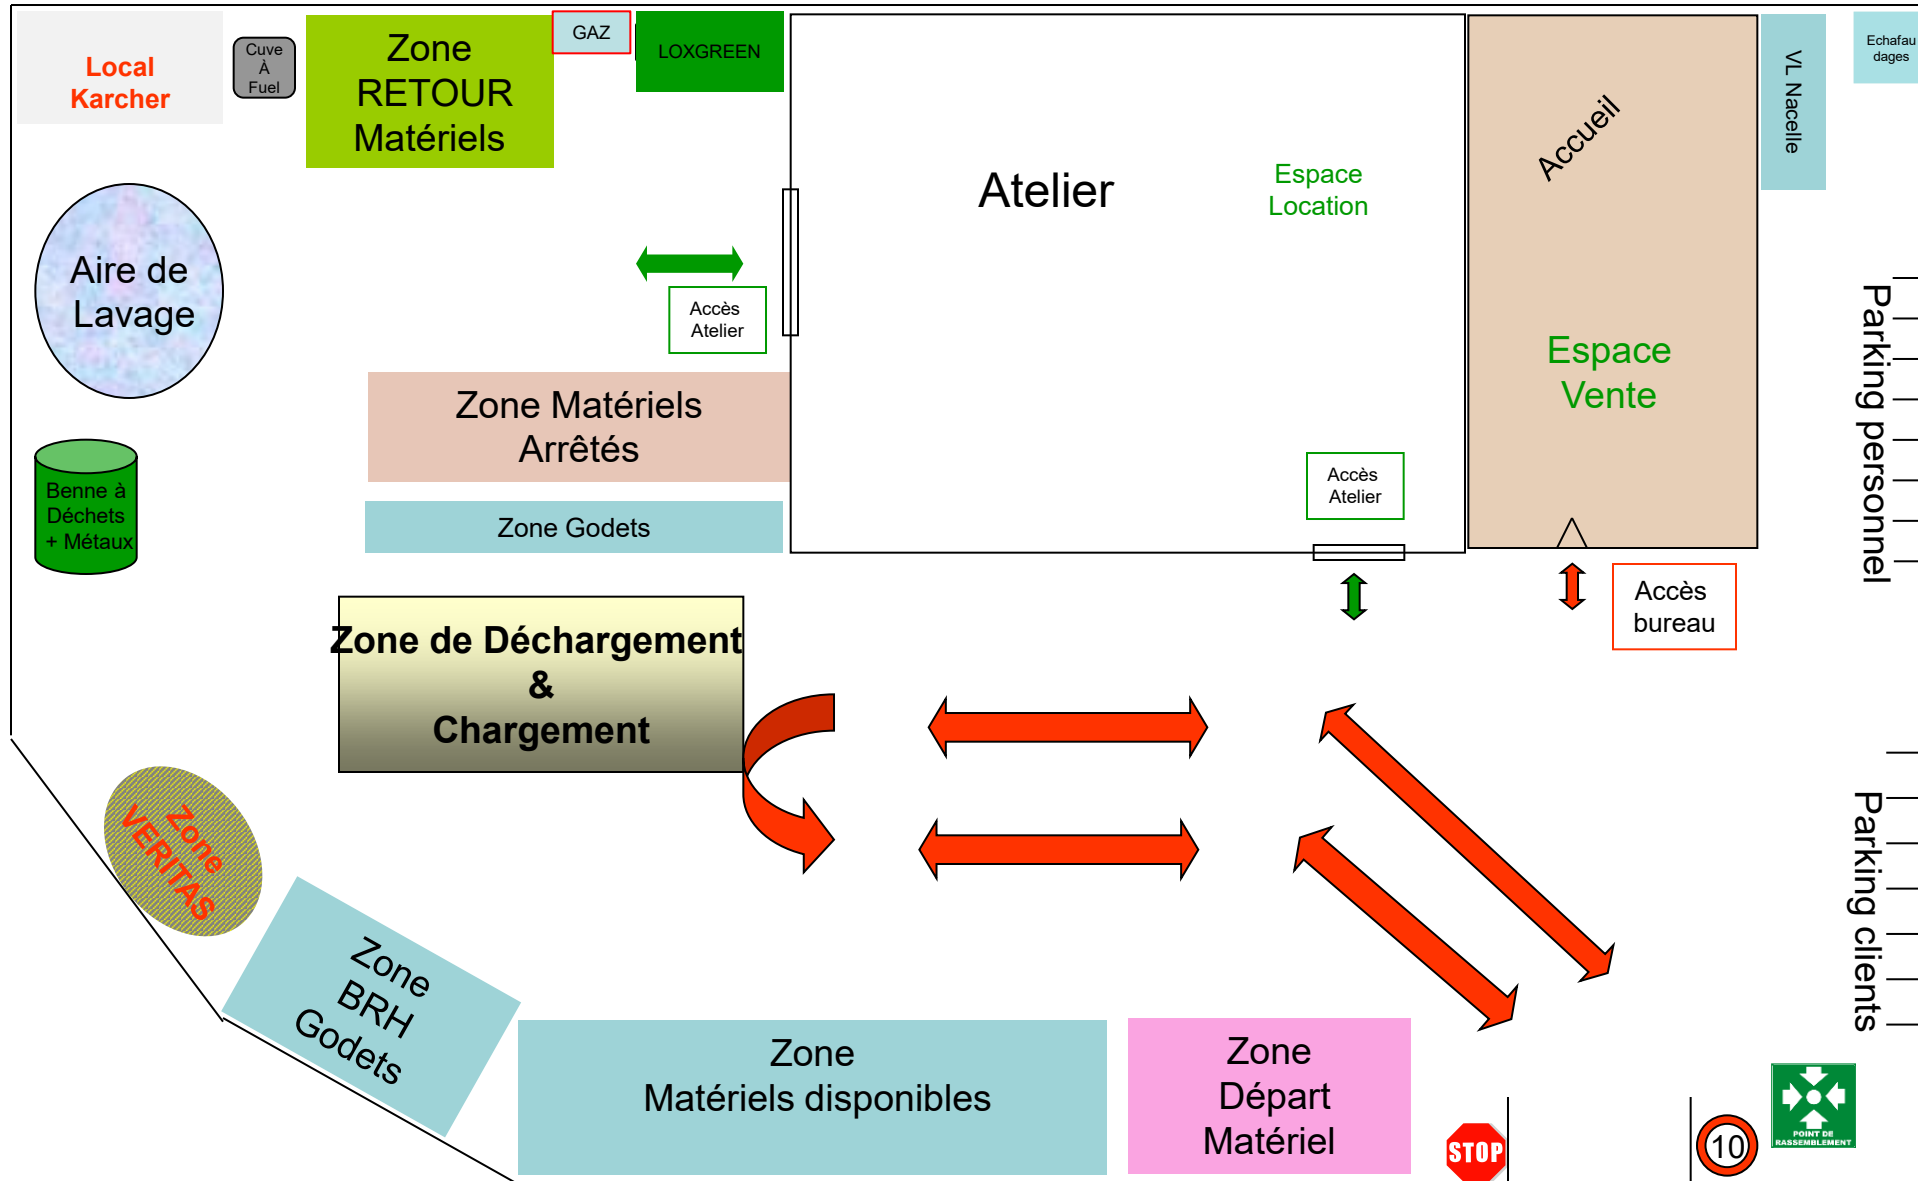

Vers la rue Jean Chaptal

Pelles / Chargeuses / Téléscopiques / Nacelles VL

Zone de Déchargement & Chargement

15/12/2025

**GENIE FLEXION**  
SOLUTIONS - RACKS & FLOURES  
78 allée des Erables VB  
Paris Nord 2  
93420 Villepinte  
Tél : 01 41 55 14 98  
RCS Bobigny 438 107 666

RDC

R-1

RDC

S/S

VB

**GENIE FLEXION**

SOLUTIONS - RACCORDS & FLEXIBLES  
78 allée des Erables  
Paris Nord 2  
93420 Villepinte  
Tél : 01 41 55 14 98  
RCS Bobigny 438 107 666

12/2025

**LOXAM CONFLANS STE HONORINE  
PLAN MASSE PROJET**

**SB 210308 V2  
ECH 1:500 Tirage A3**

**GENIE FLEXION**  
SOLUTIONS - RACCORDS & FLEXIBLES  
78 allée des Erables  
Paris Nord 2  
93420 Villepinte  
Tél : 01 41 55 14 98  
RCS Bobigny 438 107 666

VB

- BRH
- Godets
- Loxgreen