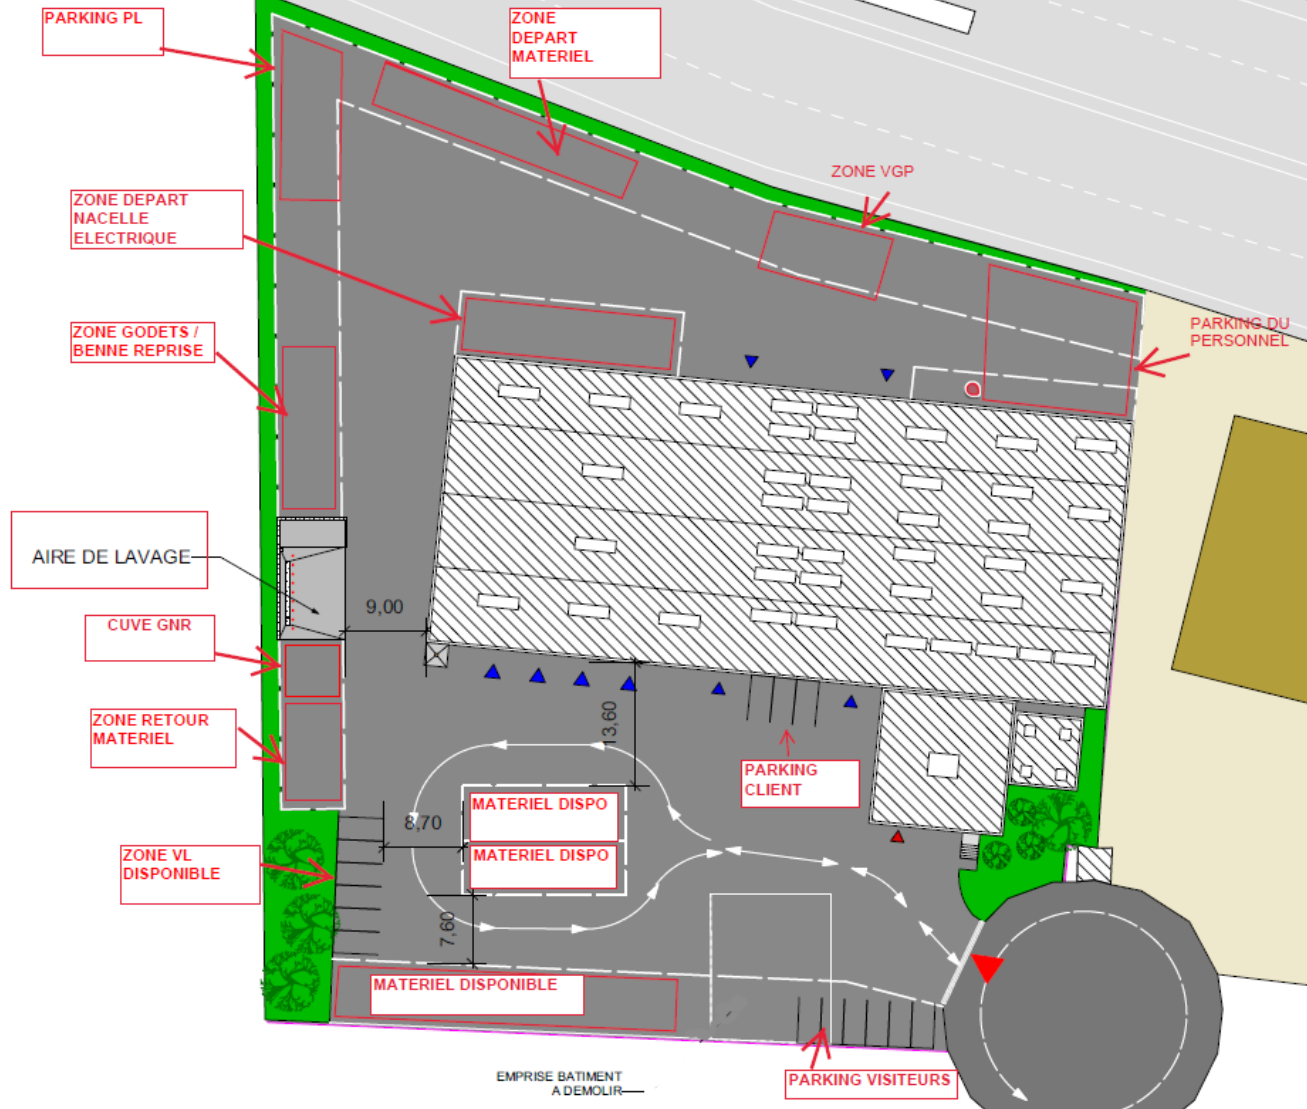

RDC

R-1

RDC

S/S

VB

**GENIE FLEXION**

SOLUTIONS - RACCORDS & FLEXIBLES  
78 allée des Erables  
Paris Nord 2  
93420 Villepinte  
Tél : 01 41 55 14 98  
RCS Bobigny 438 107 666

12/2025

**LOXAM CONFLANS STE HONORINE  
PLAN MASSE PROJET**

**SB 210308 V2  
ECH 1:500 Tirage A3**

**GENIE FLEXION**  
SOLUTIONS - RACCORDS & FLEXIBLES  
78 allée des Erables  
Paris Nord 2  
93420 Villepinte  
Tél : 01 41 55 14 98  
RCS Bobigny 438 107 666