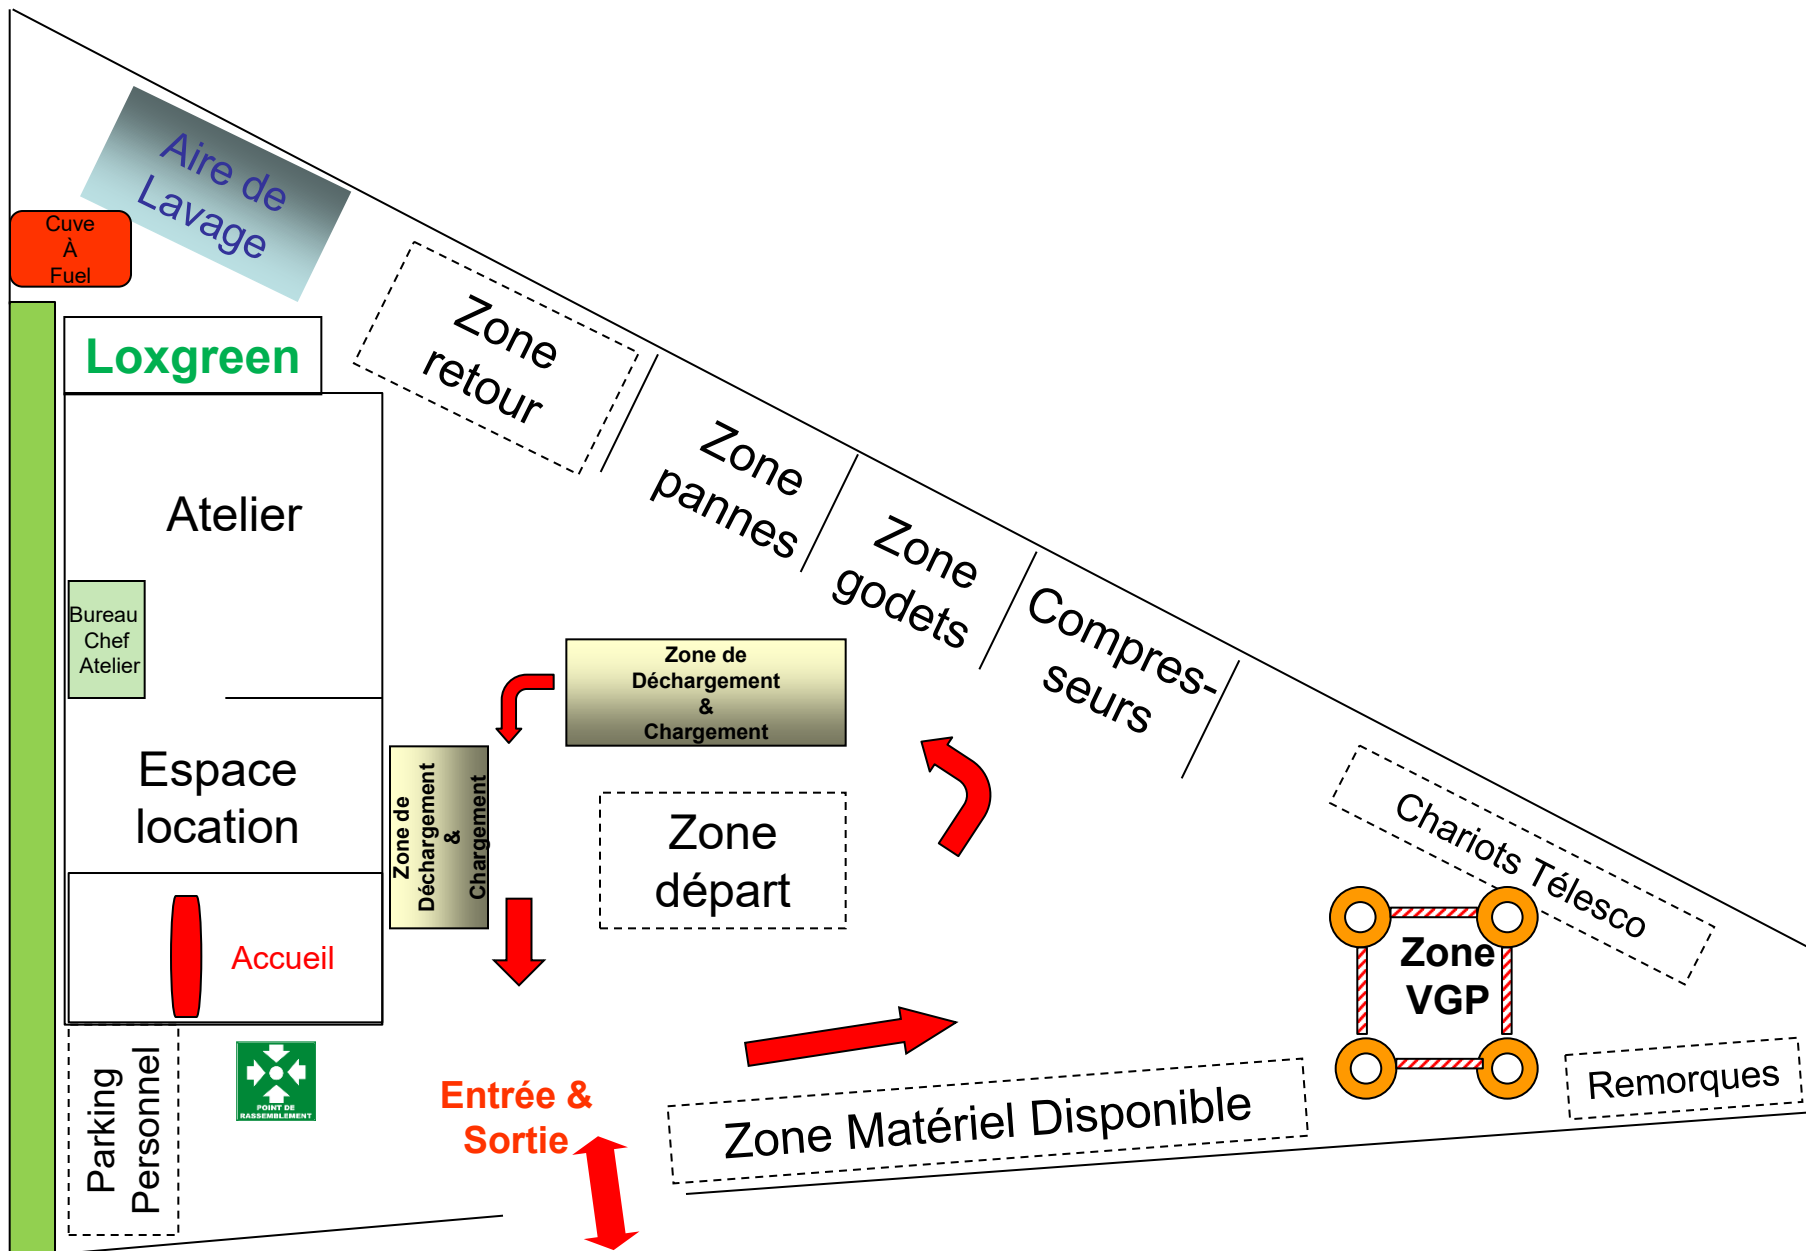

Vers la rue Jean Chaptal

Pelles / Chargeuses / Téléscopiques / Nacelles VL

Zone de Déchargement & Chargement

15/12/2025

**GENIE FLEXION**  
SOLUTIONS - RACKS & FLOURES  
78 allée des Erables VB  
Paris Nord 2  
93420 Villepinte  
Tél : 01 41 55 14 98  
RCS Bobigny 438 107 666

RDC

R-1

RDC

S/S

VB

**GENIE FLEXION**

SOLUTIONS - RACCORDS & FLEXIBLES  
78 allée des Erables  
Paris Nord 2  
93420 Villepinte  
Tél : 01 41 55 14 98  
RCS Bobigny 438 107 666

12/2025

**LOXAM CONFLANS STE HONORINE  
PLAN MASSE PROJET**

**SB 210308 V2  
ECH 1:500 Tirage A3**

**GENIE FLEXION**  
SOLUTIONS - RACCORDS & FLEXIBLES  
78 allée des Erables  
Paris Nord 2  
93420 Villepinte  
Tél : 01 41 55 14 98  
RCS Bobigny 438 107 666

VB

- BRH
- Godets
- Loxgreen