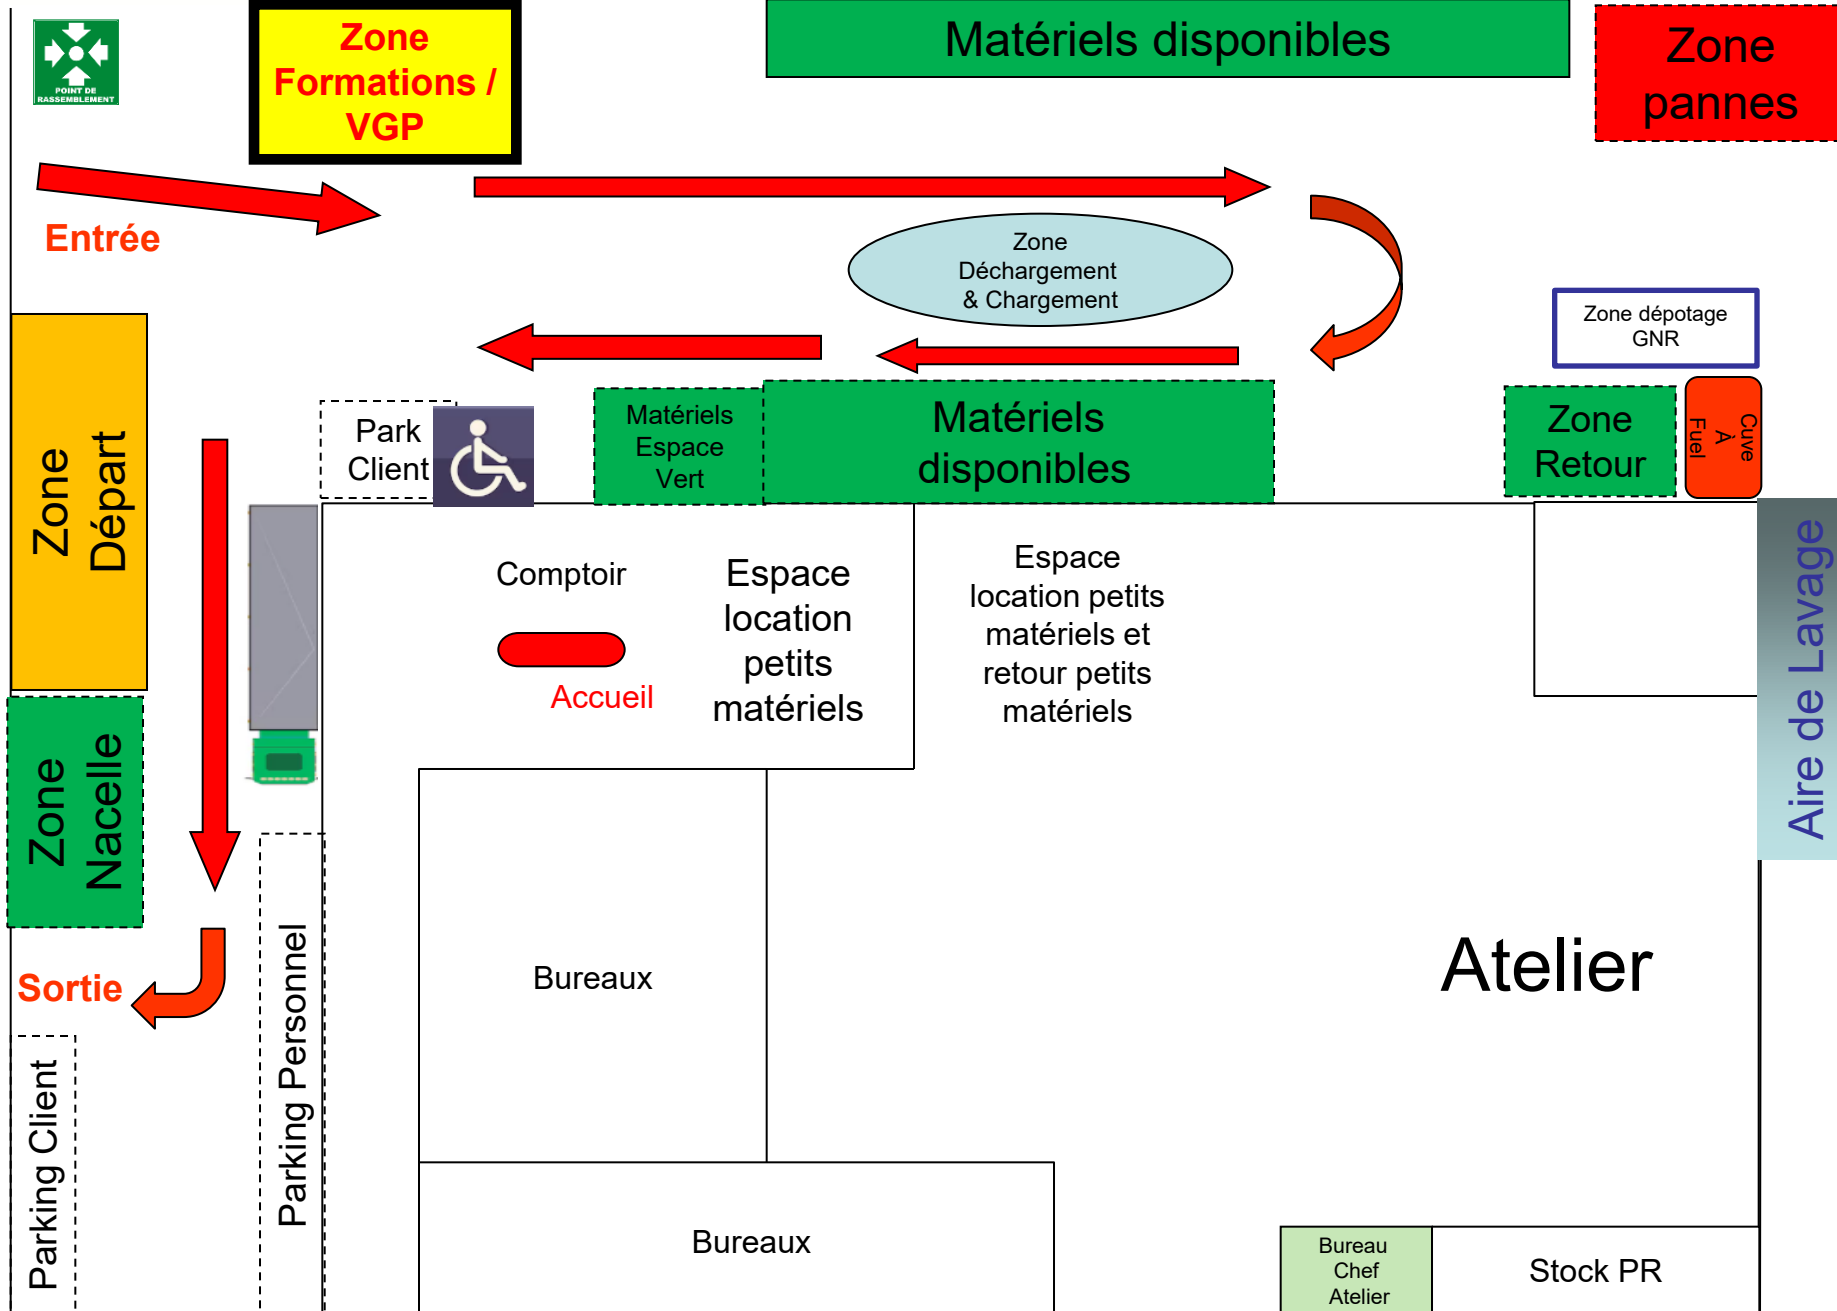

Vers la rue Jean Chaptal

Pelles / Chargeuses / Téléscopiques / Nacelles VL

Zone de Déchargement & Chargement

15/12/2025

**GENIE FLEXION**  
SOLUTIONS - RACKS & FLOURES  
78 allée des Erables VB  
Paris Nord 2  
93420 Villepinte  
Tél : 01 41 55 14 98  
RCS Bobigny 438 107 666

RDC

R-1

RDC

S/S

VB

**GENIE FLEXION**

SOLUTIONS - RACCORDS & FLEXIBLES  
78 allée des Erables  
Paris Nord 2  
93420 Villepinte  
Tél : 01 41 55 14 98  
RCS Bobigny 438 107 666

12/2025

**LOXAM CONFLANS STE HONORINE  
PLAN MASSE PROJET**

**SB 210308 V2  
ECH 1:500 Tirage A3**

**GENIE FLEXION**  
SOLUTIONS - RACCORDS & FLEXIBLES  
78 allée des Erables  
Paris Nord 2  
93420 Villepinte  
Tél : 01 41 55 14 98  
RCS Bobigny 438 107 666

VB

- BRH
- Godets
- Loxgreen