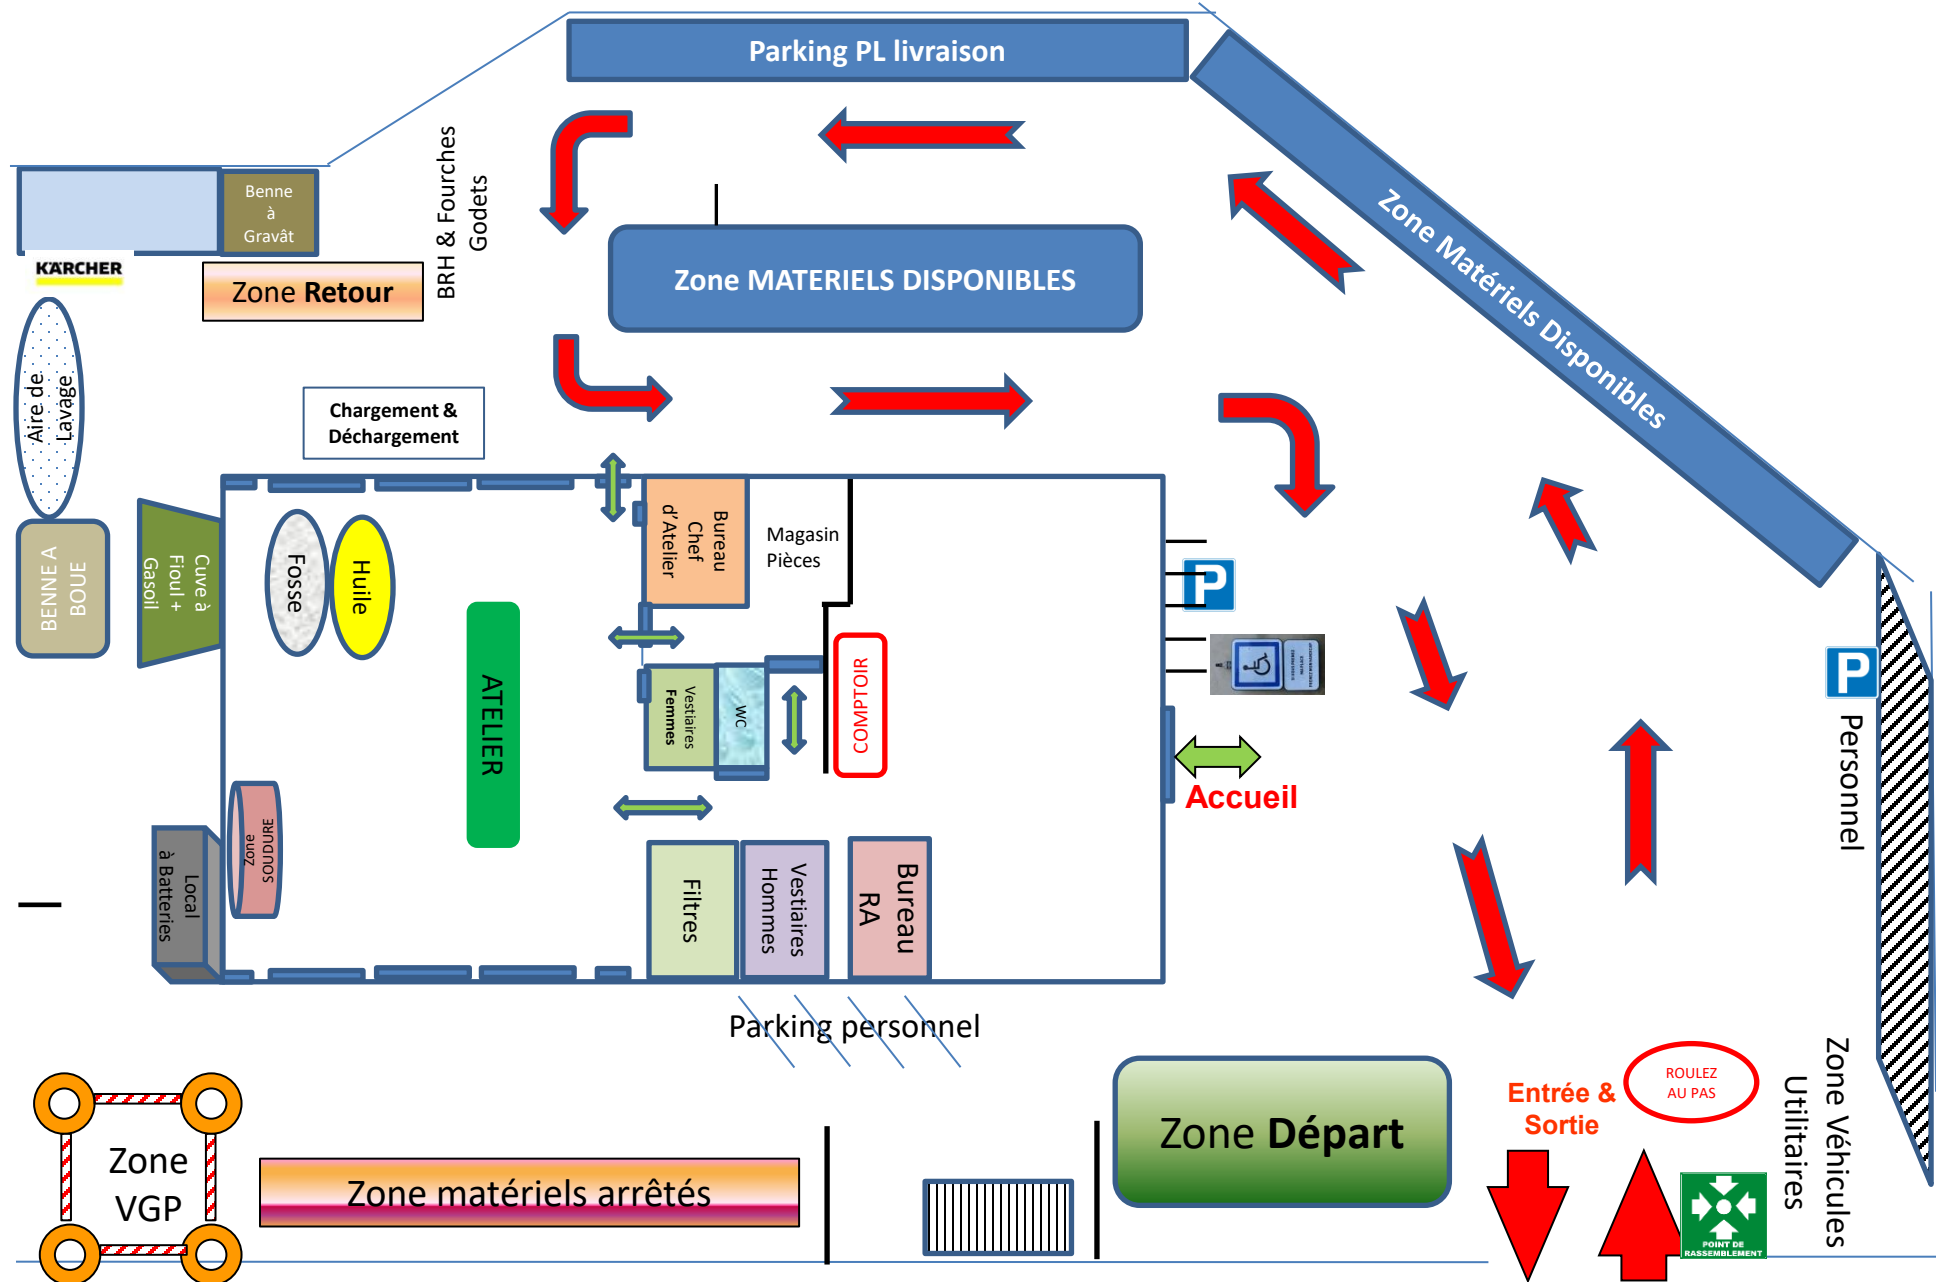

Vers la rue Jean Chaptal

Pelles / Chargeuses / Téléscopiques / Nacelles VL

Zone de Déchargement & Chargement

15/12/2025

**GENIE FLEXION**  
SOLUTIONS - RACKS & FLOURES  
78 allée des Erables VB  
Paris Nord 2  
93420 Villepinte  
Tél : 01 41 55 14 98  
RCS Bobigny 438 107 666

RDC

R-1

RDC

S/S

VB

**GENIE FLEXION**

SOLUTIONS - RACCORDS & FLEXIBLES  
78 allée des Erables  
Paris Nord 2  
93420 Villepinte  
Tél : 01 41 55 14 98  
RCS Bobigny 438 107 666

12/2025

**LOXAM CONFLANS STE HONORINE  
PLAN MASSE PROJET**

**SB 210308 V2  
ECH 1:500 Tirage A3**

**GENIE FLEXION**  
SOLUTIONS - RACCORDS & FLEXIBLES  
78 allée des Erables  
Paris Nord 2  
93420 Villepinte  
Tél : 01 41 55 14 98  
RCS Bobigny 438 107 666

VB

- BRH
- Godets
- Loxgreen