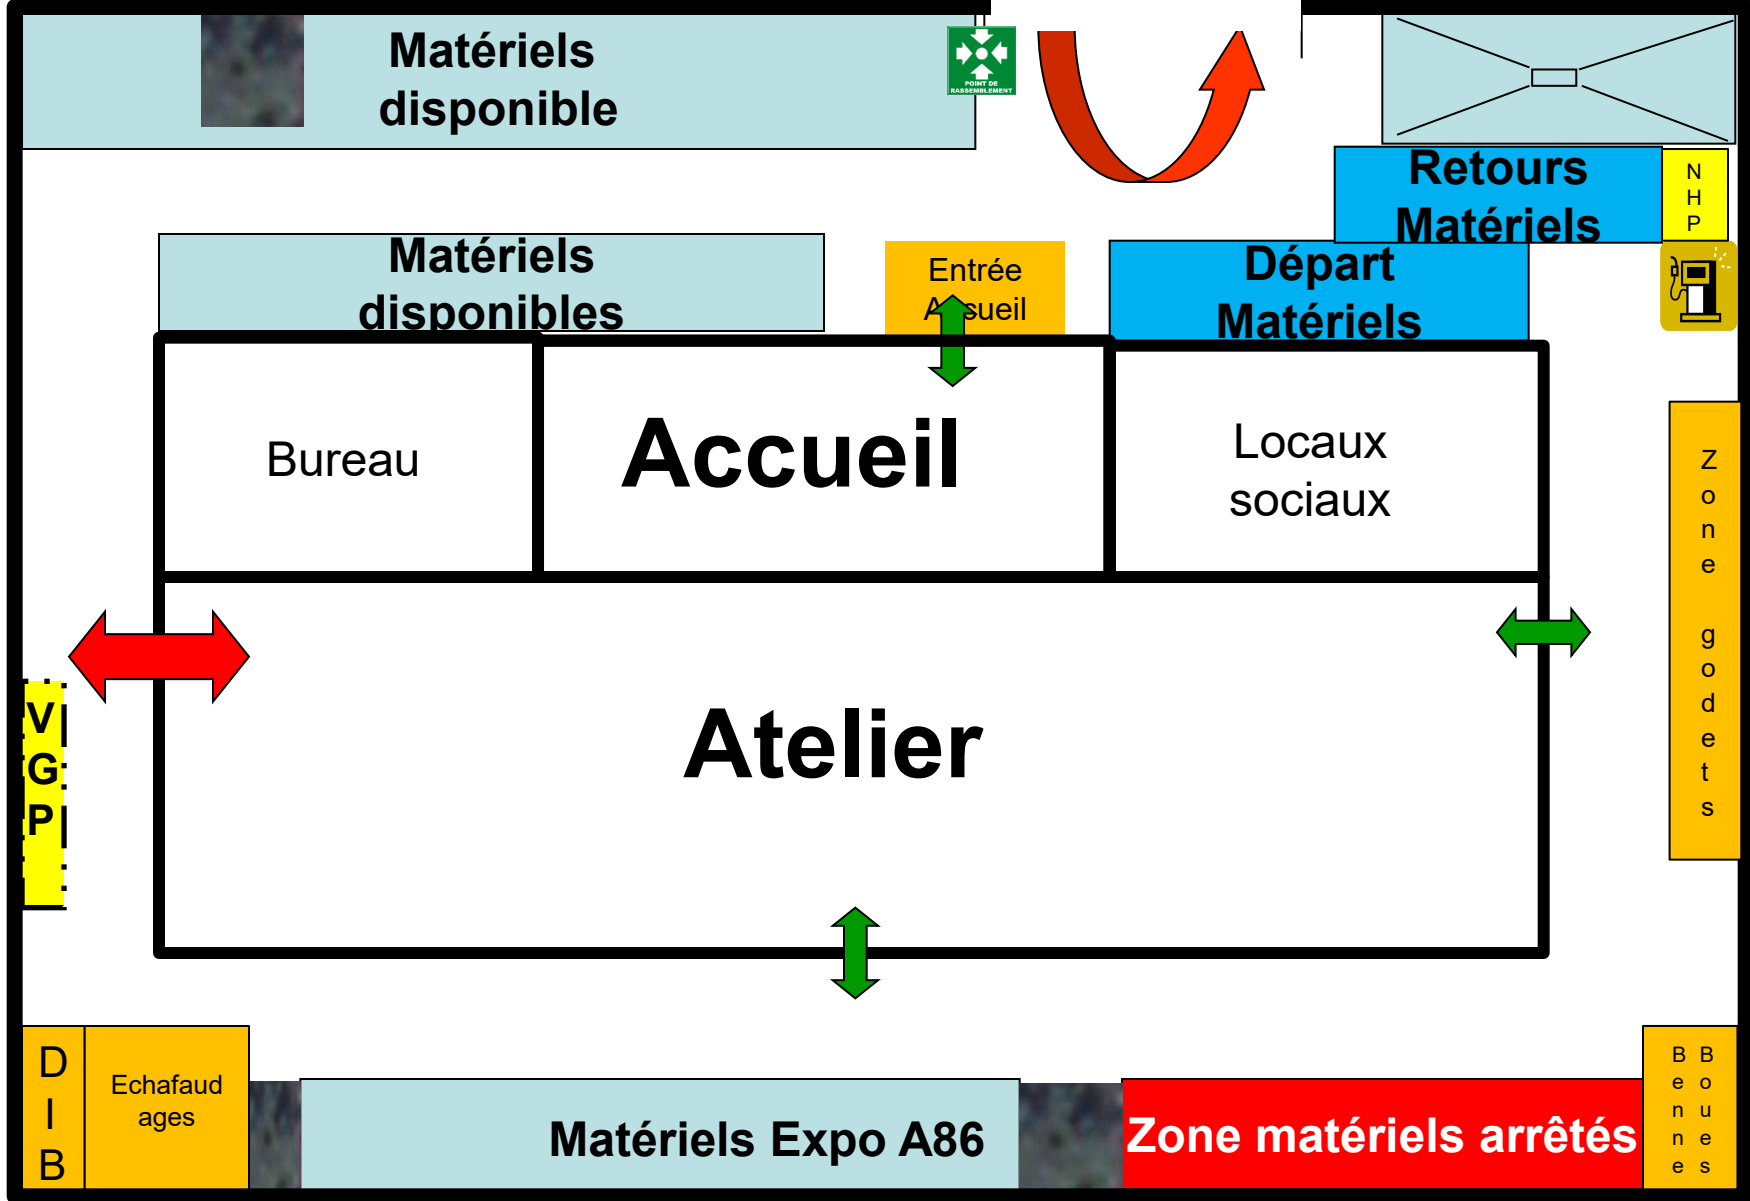

Vers la rue Jean Chaptal

Pelles / Chargeuses / Téléscopiques / Nacelles VL

Zone de Déchargement & Chargement

15/12/2025

**GENIE FLEXION**  
SOLUTIONS - RACKS & FLOURES  
78 allée des Erables VB  
Paris Nord 2  
93420 Villepinte  
Tél : 01 41 55 14 98  
RCS Bobigny 438 107 666

RDC

R-1

RDC

S/S

VB

**GENIE FLEXION**

SOLUTIONS - RACCORDS & FLEXIBLES  
78 allée des Erables  
Paris Nord 2  
93420 Villepinte  
Tél : 01 41 55 14 98  
RCS Bobigny 438 107 666

12/2025

**LOXAM CONFLANS STE HONORINE  
PLAN MASSE PROJET**

**SB 210308 V2  
ECH 1:500 Tirage A3**

**GENIE FLEXION**  
SOLUTIONS - RACCORDS & FLEXIBLES  
78 allée des Erables  
Paris Nord 2  
93420 Villepinte  
Tél : 01 41 55 14 98  
RCS Bobigny 438 107 666