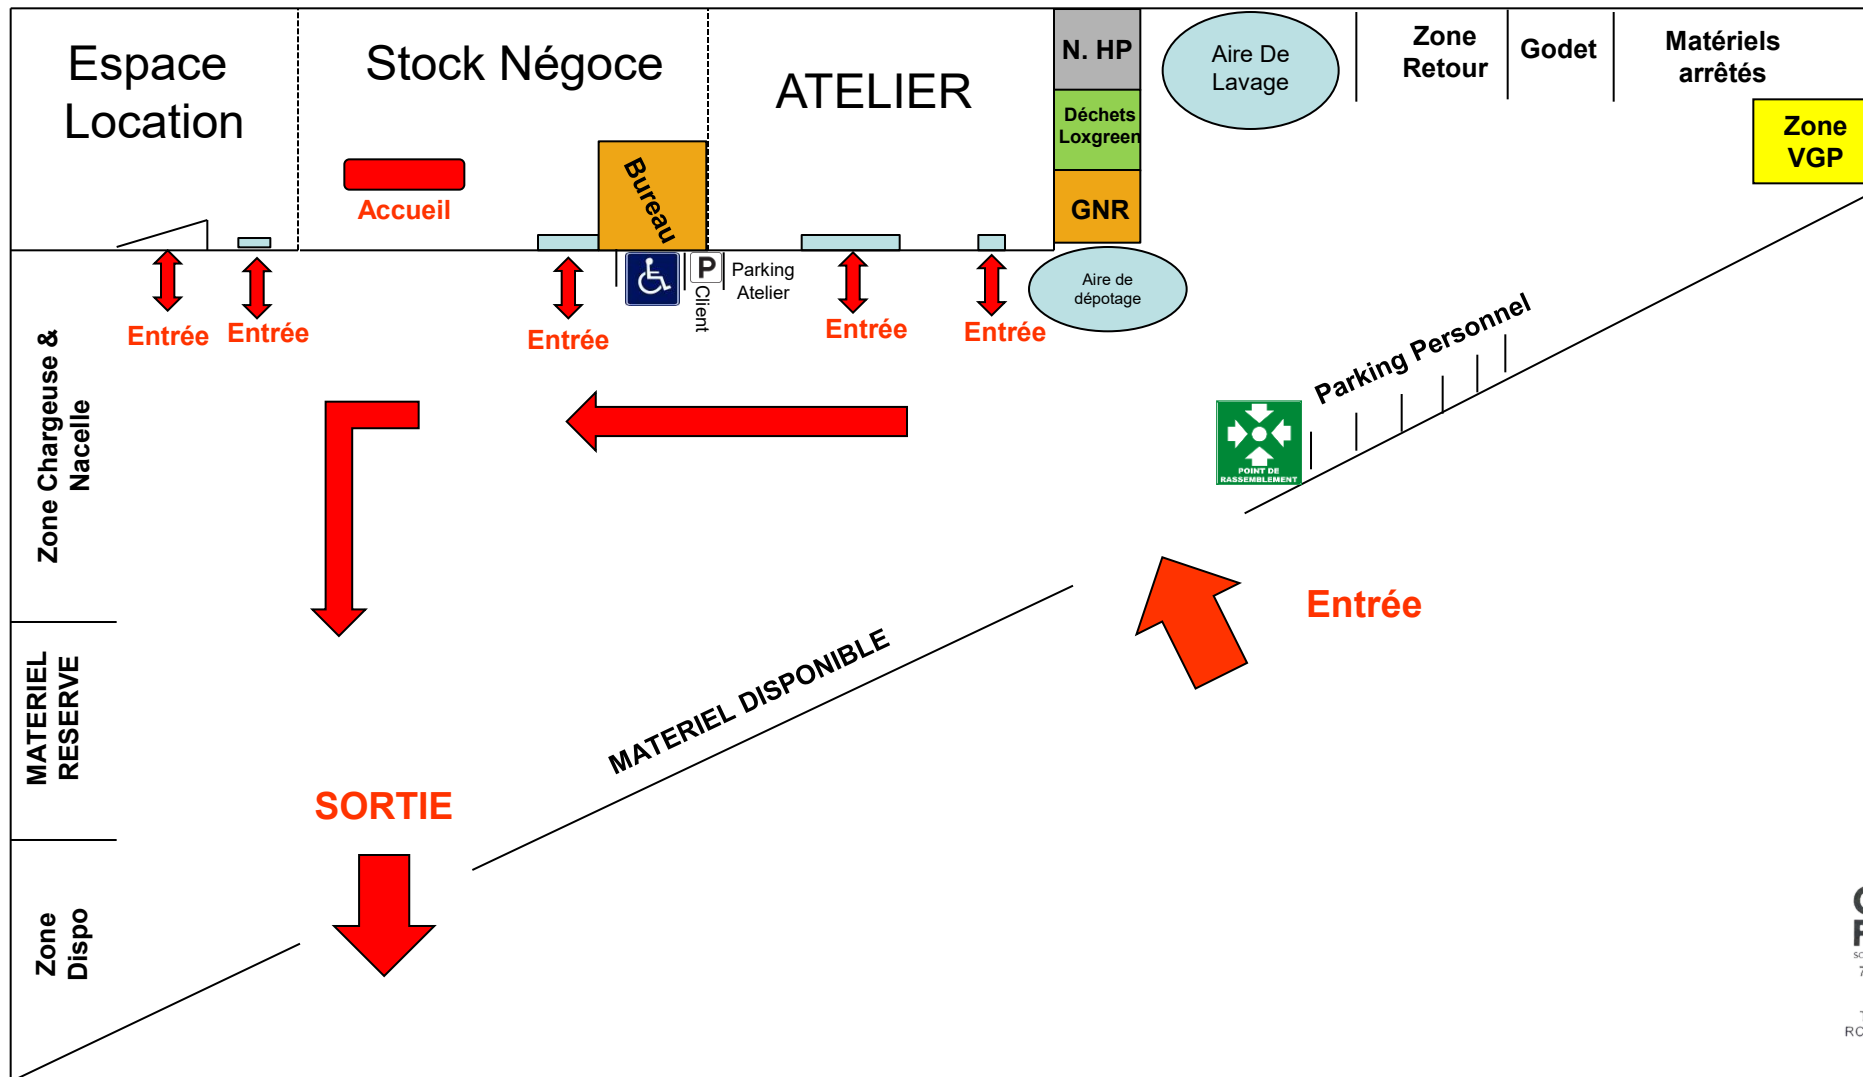

Vers la rue Jean Chaptal

Pelles / Chargeuses / Téléscopiques / Nacelles VL

Zone de Déchargement & Chargement

15/12/2025

**GENIE FLEXION**  
SOLUTIONS - RACKS & FLOURES  
78 allée des Erables VB  
Paris Nord 2  
93420 Villepinte  
Tél : 01 41 55 14 98  
RCS Bobigny 438 107 666

RDC

R-1

RDC

S/S

VB

**GENIE FLEXION**

SOLUTIONS - RACCORDS & FLEXIBLES  
78 allée des Erables  
Paris Nord 2  
93420 Villepinte  
Tél : 01 41 55 14 98  
RCS Bobigny 438 107 666

12/2025

**LOXAM CONFLANS STE HONORINE  
PLAN MASSE PROJET**

**SB 210308 V2  
ECH 1:500 Tirage A3**

**GENIE FLEXION**  
SOLUTIONS - RACCORDS & FLEXIBLES  
78 allée des Erables  
Paris Nord 2  
93420 Villepinte  
Tél : 01 41 55 14 98  
RCS Bobigny 438 107 666