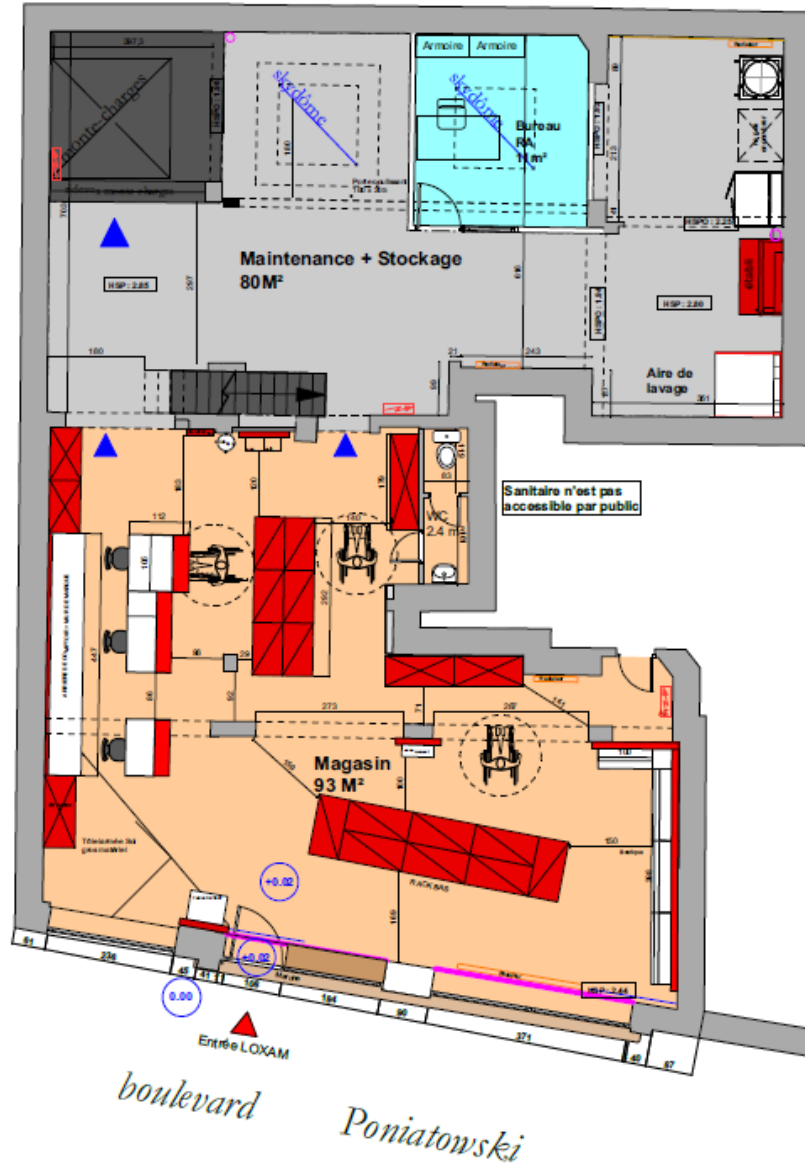

Vers la rue Jean Chaptal

Pelles / Chargeuses / Téléscopiques / Nacelles VL

Zone de Déchargement & Chargement

15/12/2025

**GENIE FLEXION**  
SOLUTIONS - RACKS & FLOURES  
78 allée des Erables VB  
Paris Nord 2  
93420 Villepinte  
Tél : 01 41 55 14 98  
RCS Bobigny 438 107 666