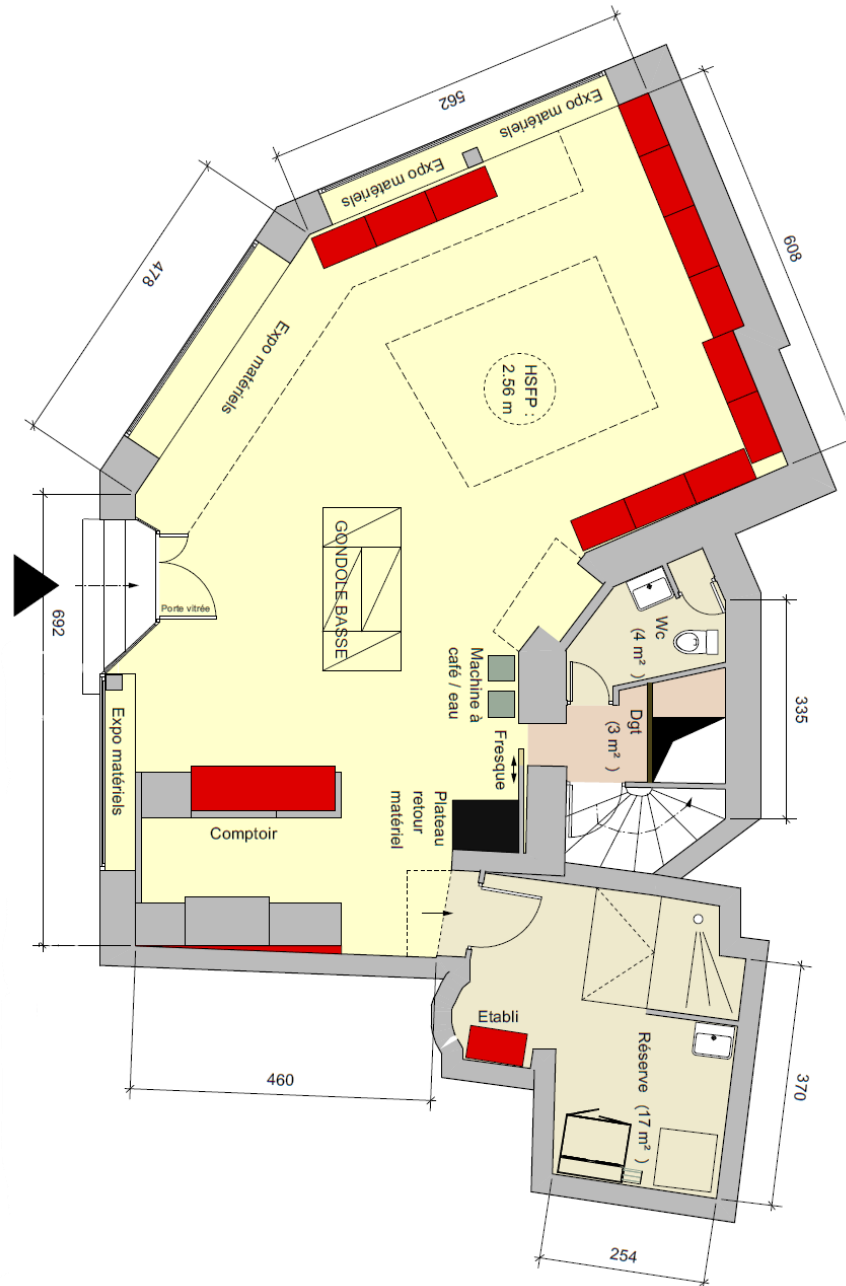

Vers la rue Jean Chaptal

Pelles / Chargeuses / Téléscopiques / Nacelles VL

Zone de Déchargement & Chargement

15/12/2025

**GENIE FLEXION**  
SOLUTIONS - RACKS & FLOURES  
78 allée des Erables VB  
Paris Nord 2  
93420 Villepinte  
Tél : 01 41 55 14 98  
RCS Bobigny 438 107 666

RDC

R-1

RDC

S/S

VB

**GENIE FLEXION**

SOLUTIONS - RACCORDS & FLEXIBLES  
78 allée des Erables  
Paris Nord 2  
93420 Villepinte  
Tél : 01 41 55 14 98  
RCS Bobigny 438 107 666

12/2025