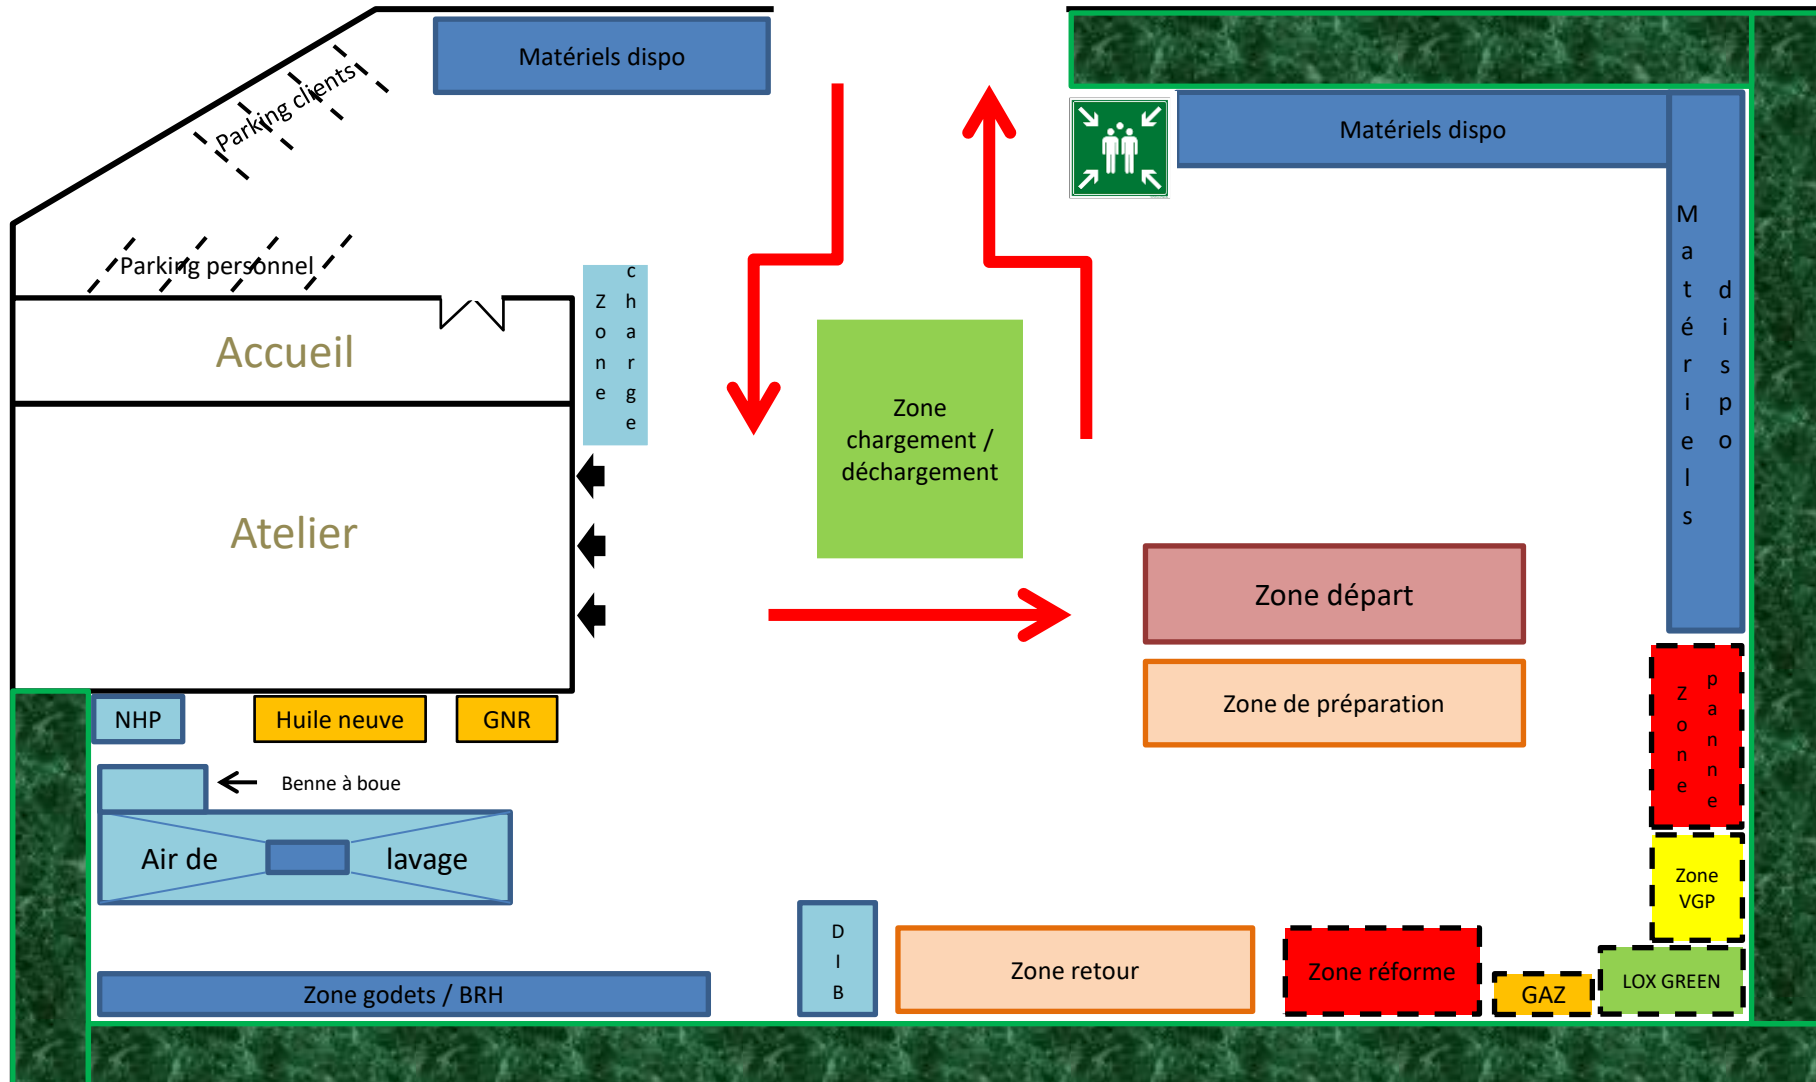

Vers la rue Jean Chaptal

Pelles / Chargeuses / Téléscopiques / Nacelles VL

Zone de Déchargement & Chargement

15/12/2025

**GENIE FLEXION**  
SOLUTIONS - RACKS & FLOURES  
78 allée des Erables VB  
Paris Nord 2  
93420 Villepinte  
Tél : 01 41 55 14 98  
RCS Bobigny 438 107 666

RDC

R-1

RDC

S/S

VB

**GENIE FLEXION**

SOLUTIONS - RACCORDS & FLEXIBLES  
78 allée des Erables  
Paris Nord 2  
93420 Villepinte  
Tél : 01 41 55 14 98  
RCS Bobigny 438 107 666

12/2025

**LOXAM CONFLANS STE HONORINE  
PLAN MASSE PROJET**

**SB 210308 V2  
ECH 1:500 Tirage A3**

**GENIE FLEXION**  
SOLUTIONS - RACCORDS & FLEXIBLES  
78 allée des Erables  
Paris Nord 2  
93420 Villepinte  
Tél : 01 41 55 14 98  
RCS Bobigny 438 107 666