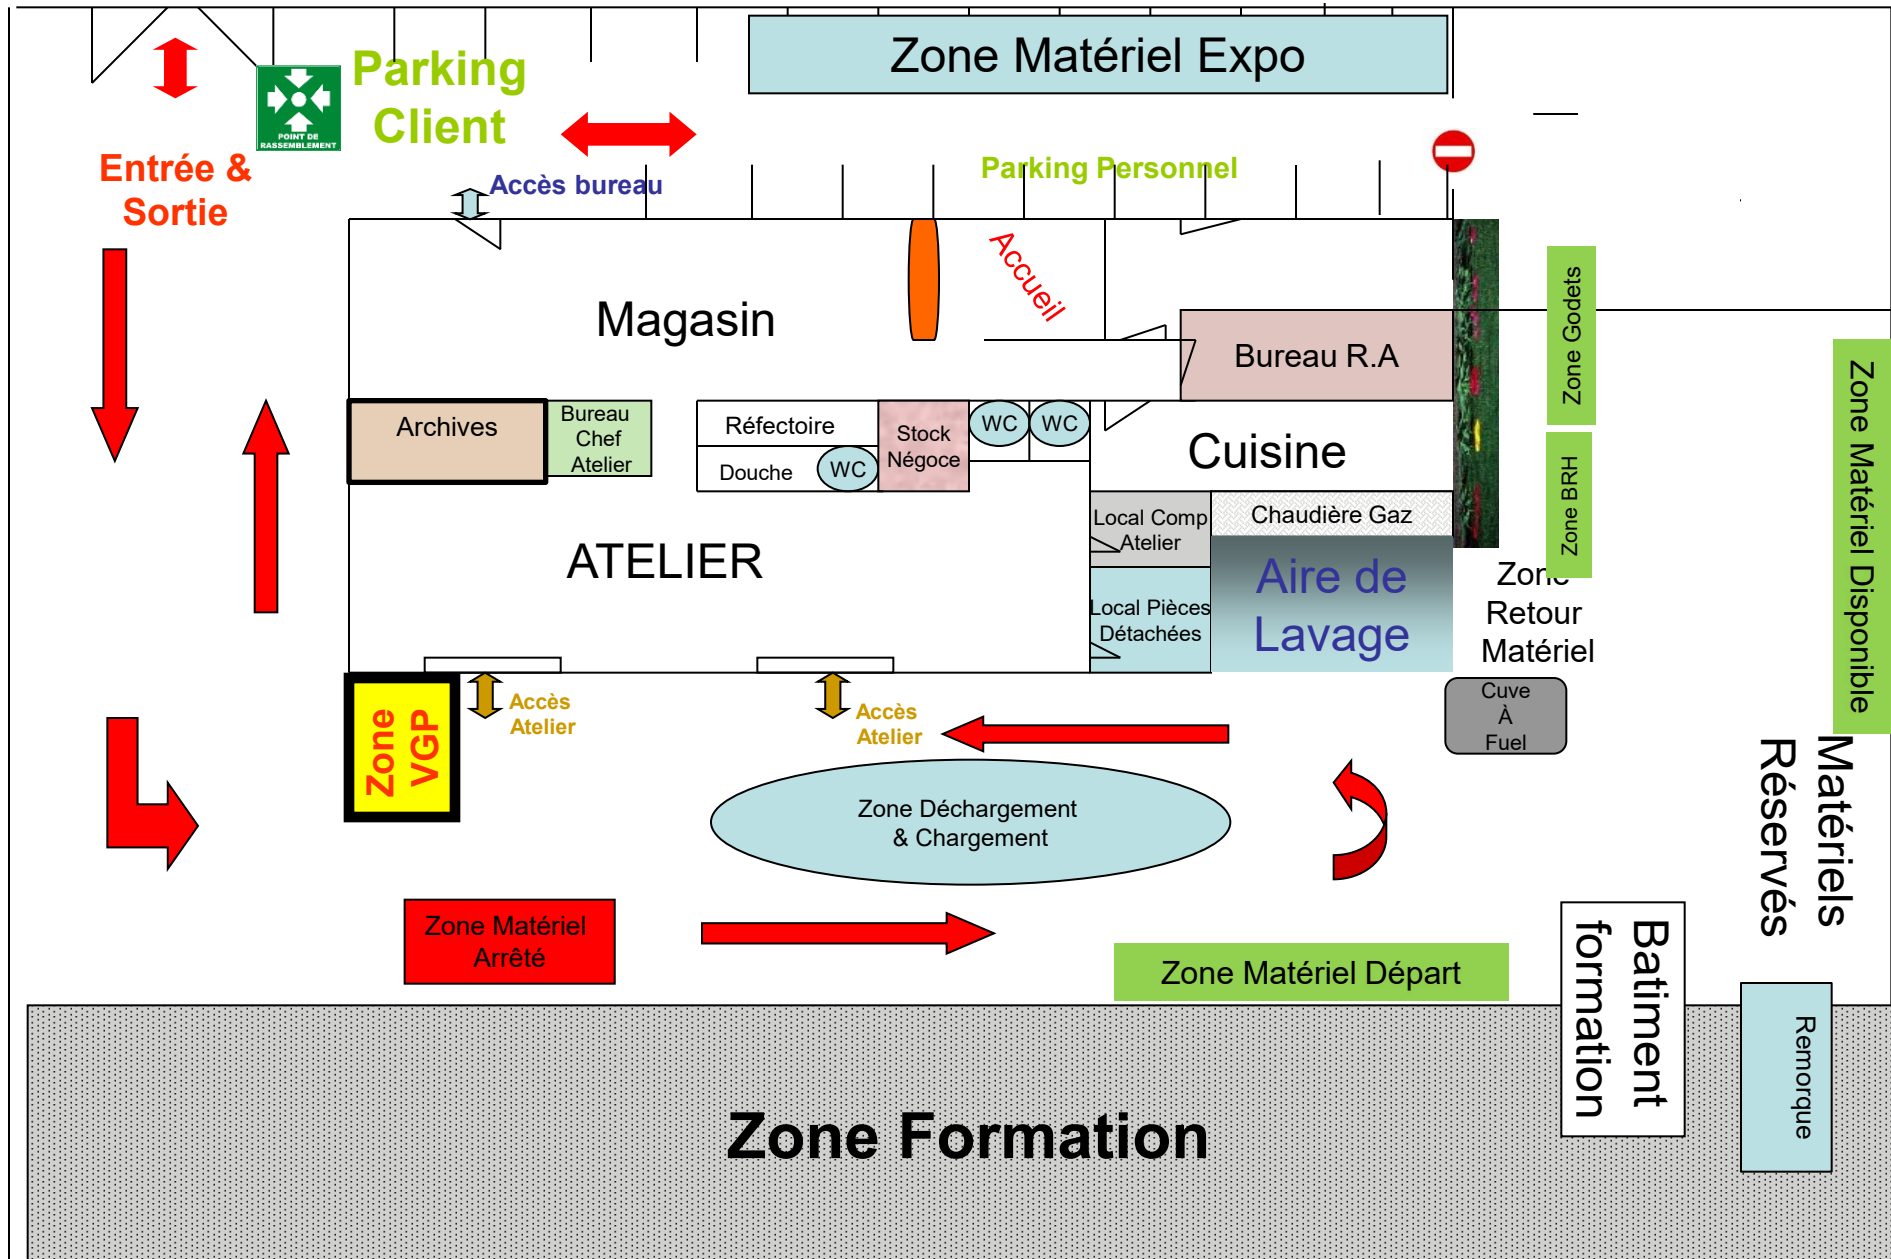

Vers la rue Jean Chaptal

Pelles / Chargeuses / Téléscopiques / Nacelles VL

Zone de Déchargement & Chargement

15/12/2025

**GENIE FLEXION**  
SOLUTIONS - RACKS & FLOURES  
78 allée des Erables VB  
Paris Nord 2  
93420 Villepinte  
Tél : 01 41 55 14 98  
RCS Bobigny 438 107 666

RDC

R-1

RDC

S/S

VB

**GENIE FLEXION**

SOLUTIONS - RACCORDS & FLEXIBLES  
78 allée des Erables  
Paris Nord 2  
93420 Villepinte  
Tél : 01 41 55 14 98  
RCS Bobigny 438 107 666

12/2025

**LOXAM CONFLANS STE HONORINE  
PLAN MASSE PROJET**

**SB 210308 V2  
ECH 1:500 Tirage A3**

**GENIE FLEXION**  
SOLUTIONS - RACCORDS & FLEXIBLES  
78 allée des Erables  
Paris Nord 2  
93420 Villepinte  
Tél : 01 41 55 14 98  
RCS Bobigny 438 107 666