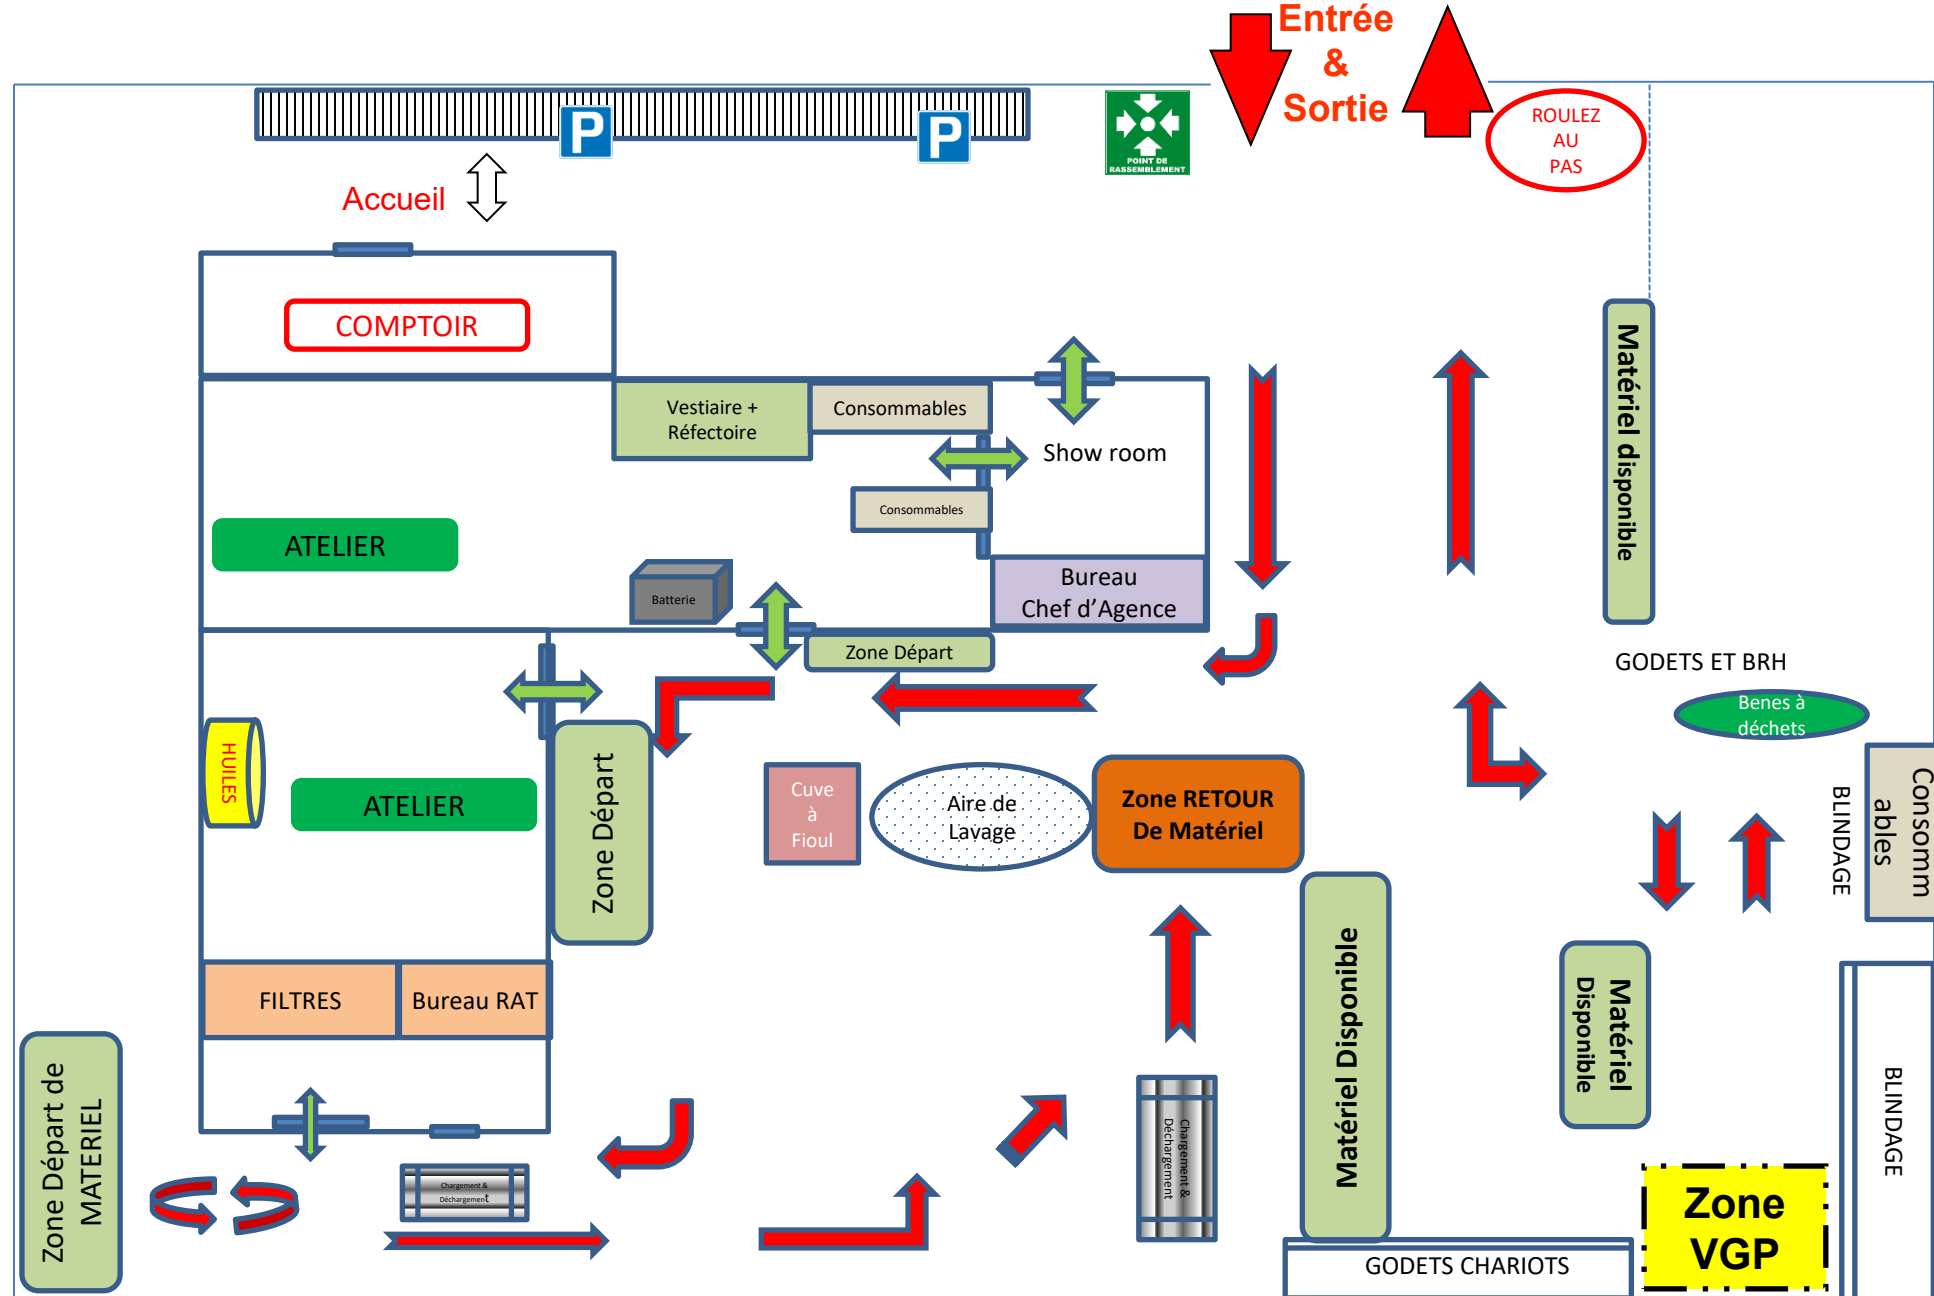

Vers la rue Jean Chaptal

Pelles / Chargeuses / Téléscopiques / Nacelles VL

Zone de Déchargement & Chargement

15/12/2025

**GENIE FLEXION**  
SOLUTIONS - RACKS & FLOURES  
78 allée des Erables VB  
Paris Nord 2  
93420 Villepinte  
Tél : 01 41 55 14 98  
RCS Bobigny 438 107 666

RDC

R-1

RDC

S/S

VB

**GENIE FLEXION**

SOLUTIONS - RACCORDS & FLEXIBLES  
78 allée des Erables  
Paris Nord 2  
93420 Villepinte  
Tél : 01 41 55 14 98  
RCS Bobigny 438 107 666

12/2025

**LOXAM CONFLANS STE HONORINE  
PLAN MASSE PROJET**

**SB 210308 V2  
ECH 1:500 Tirage A3**

**GENIE FLEXION**  
SOLUTIONS - RACCORDS & FLEXIBLES  
78 allée des Erables  
Paris Nord 2  
93420 Villepinte  
Tél : 01 41 55 14 98  
RCS Bobigny 438 107 666