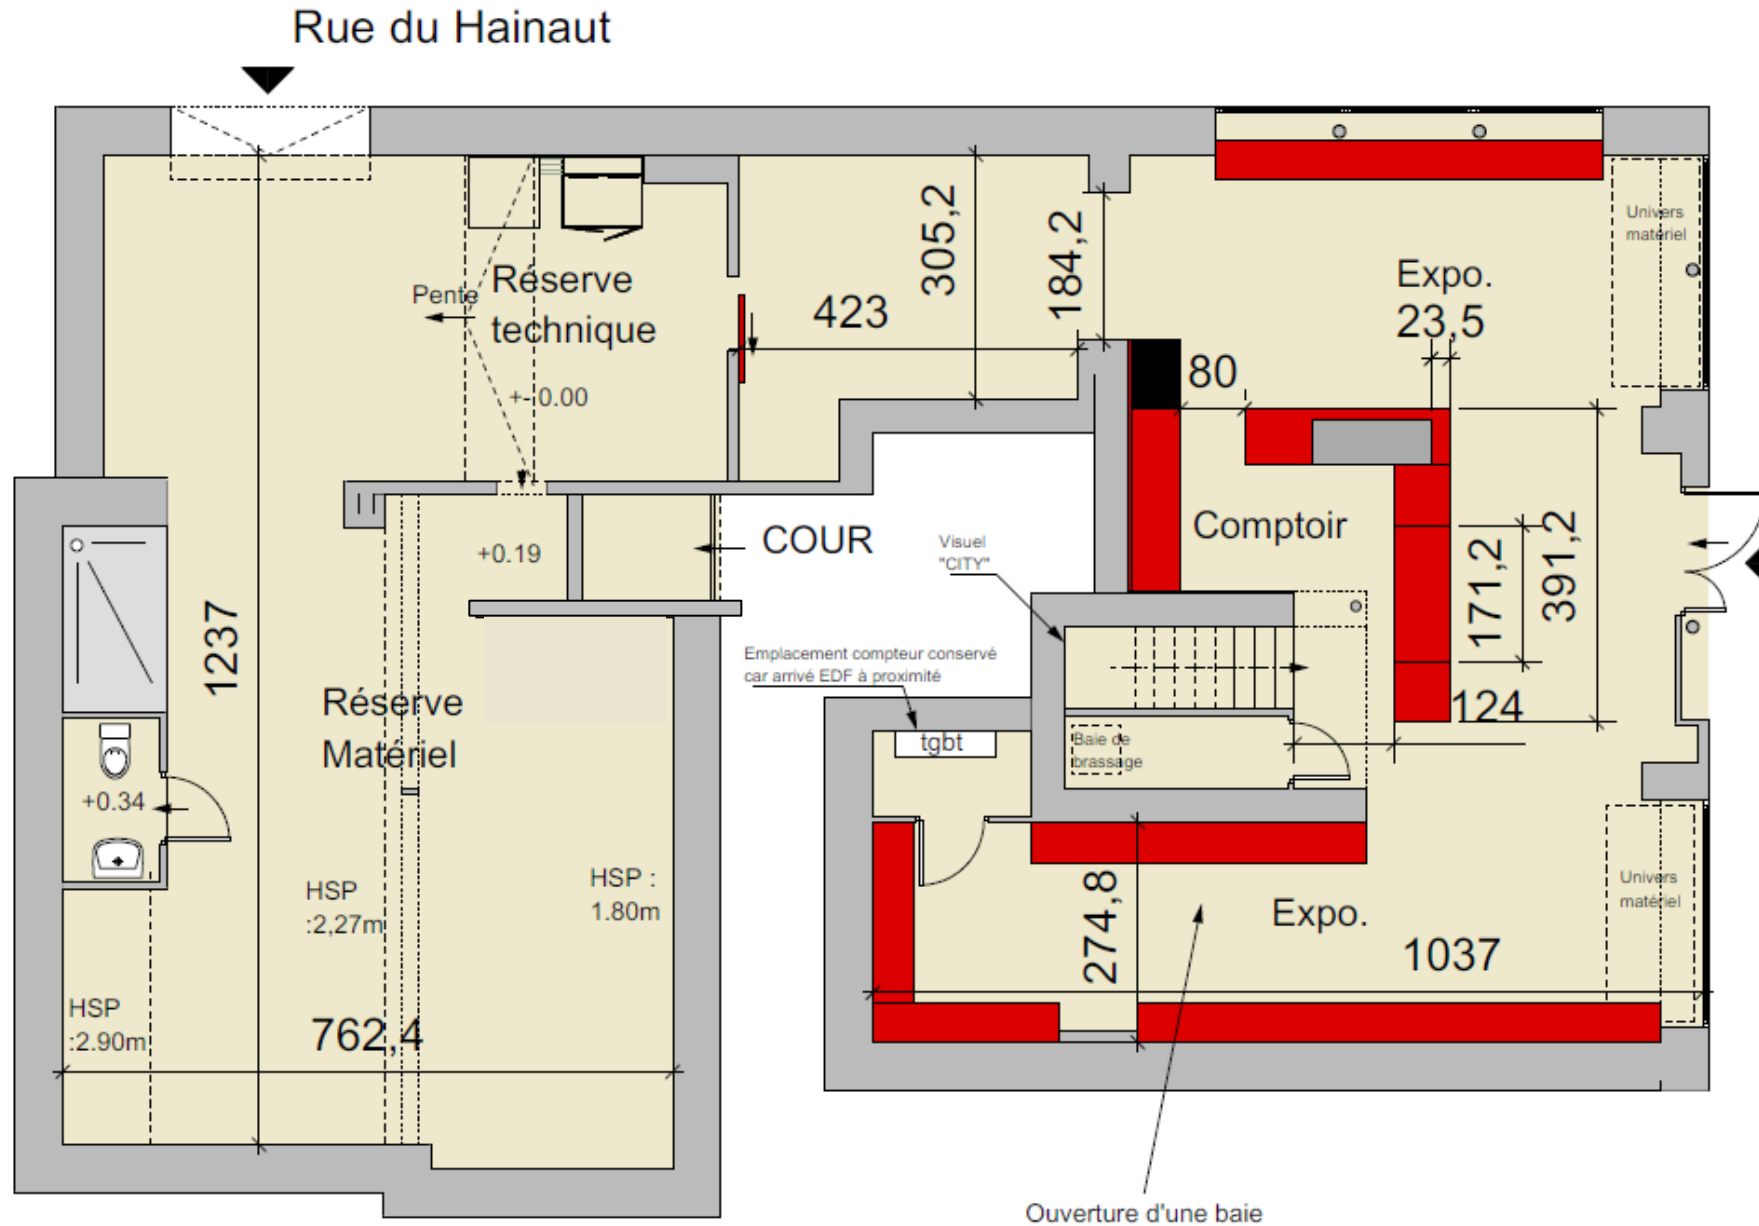

Vers la rue Jean Chaptal

Pelles / Chargeuses / Téléscopiques / Nacelles VL

Zone de Déchargement & Chargement

15/12/2025

**GENIE FLEXION**  
SOLUTIONS - RACKS & FLOURES  
78 allée des Erables VB  
Paris Nord 2  
93420 Villepinte  
Tél : 01 41 55 14 98  
RCS Bobigny 438 107 666