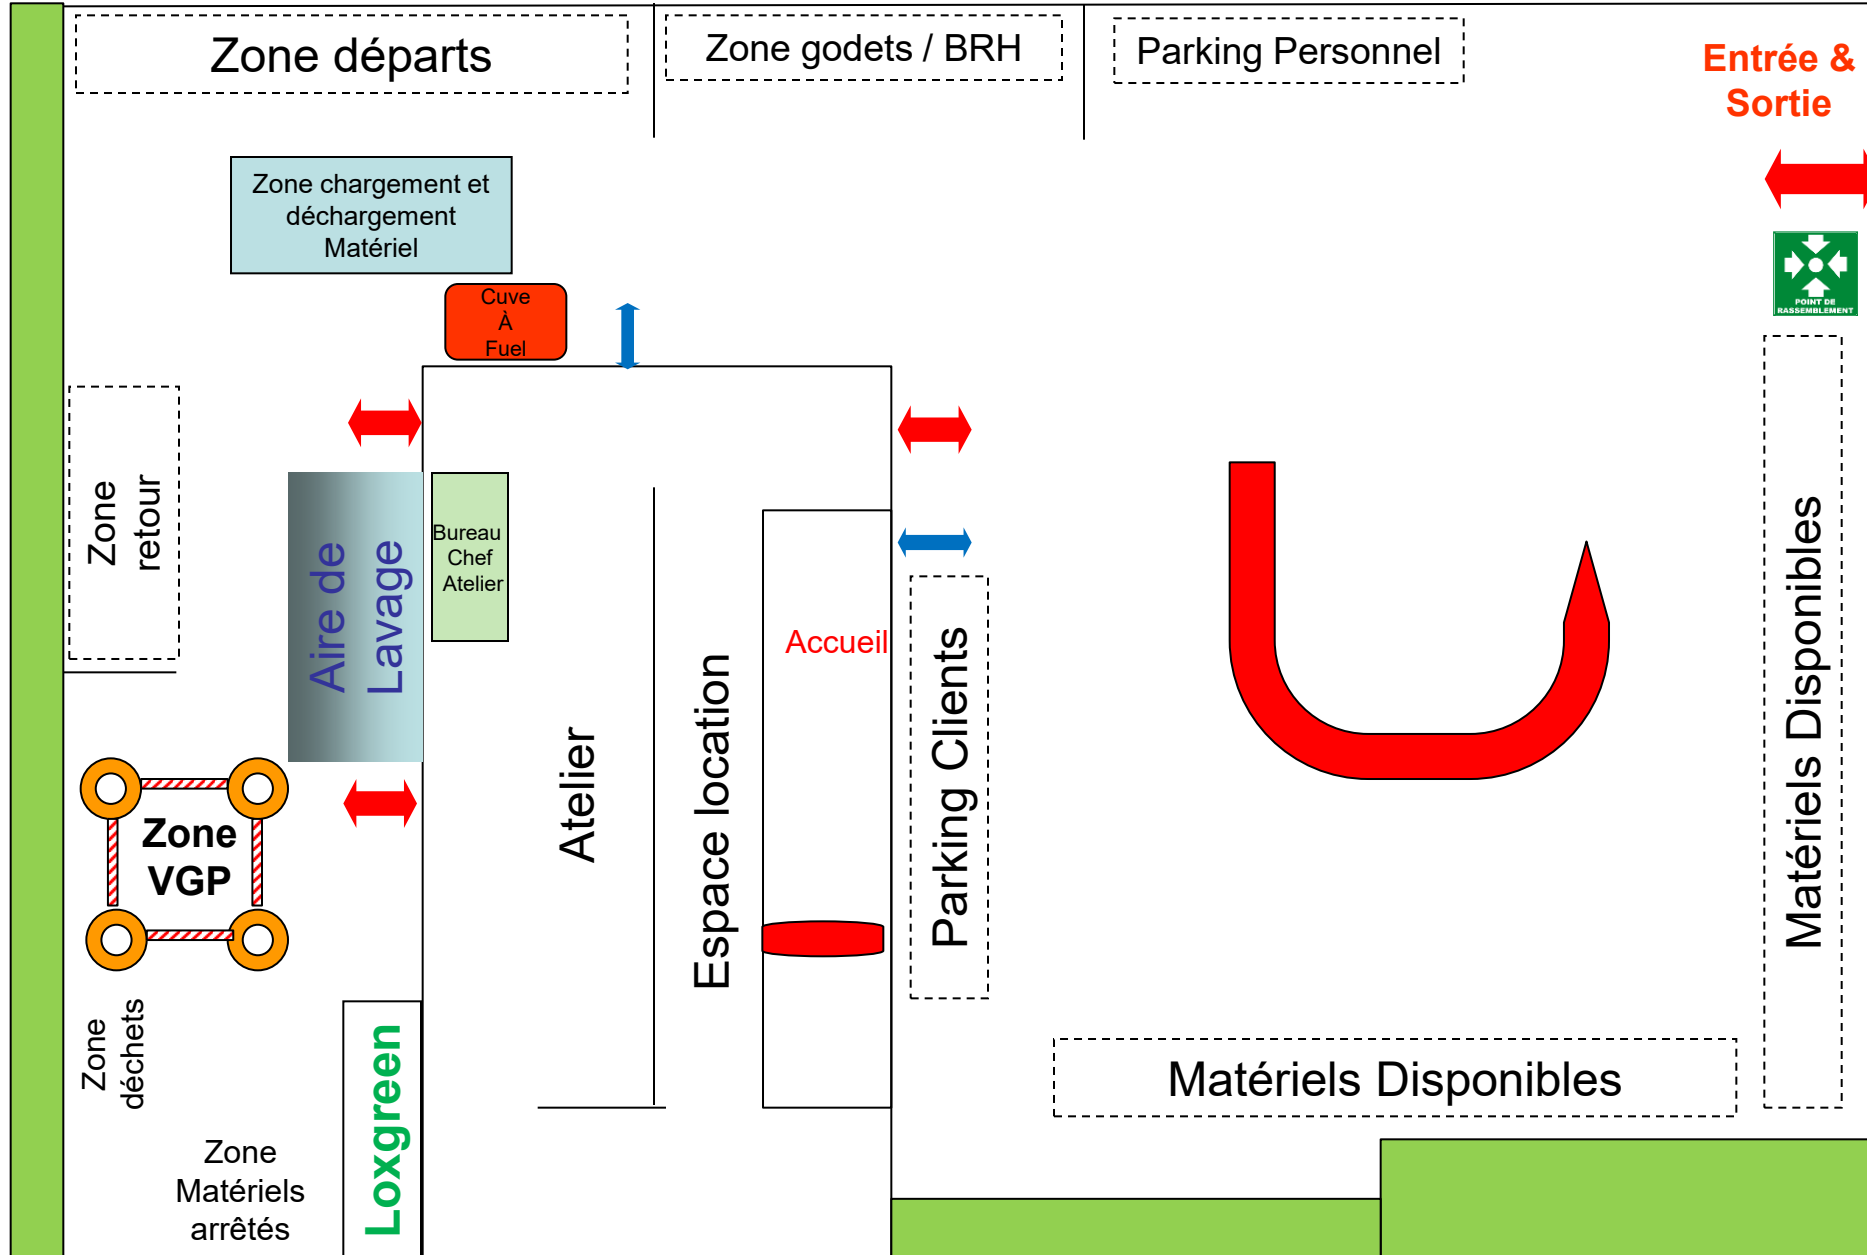

Vers la rue Jean Chaptal

Pelles / Chargeuses / Téléscopiques / Nacelles VL

Zone de Déchargement & Chargement

15/12/2025

**GENIE FLEXION**  
SOLUTIONS - RACKS & FLOURES  
78 allée des Erables VB  
Paris Nord 2  
93420 Villepinte  
Tél : 01 41 55 14 98  
RCS Bobigny 438 107 666

RDC

R-1

RDC

S/S

VB

**GENIE FLEXION**

SOLUTIONS - RACCORDS & FLEXIBLES  
78 allée des Erables  
Paris Nord 2  
93420 Villepinte  
Tél : 01 41 55 14 98  
RCS Bobigny 438 107 666

12/2025

**LOXAM CONFLANS STE HONORINE  
PLAN MASSE PROJET**

**SB 210308 V2  
ECH 1:500 Tirage A3**

**GENIE FLEXION**  
SOLUTIONS - RACCORDS & FLEXIBLES  
78 allée des Erables  
Paris Nord 2  
93420 Villepinte  
Tél : 01 41 55 14 98  
RCS Bobigny 438 107 666

VB

- BRH
- Godets
- Loxgreen