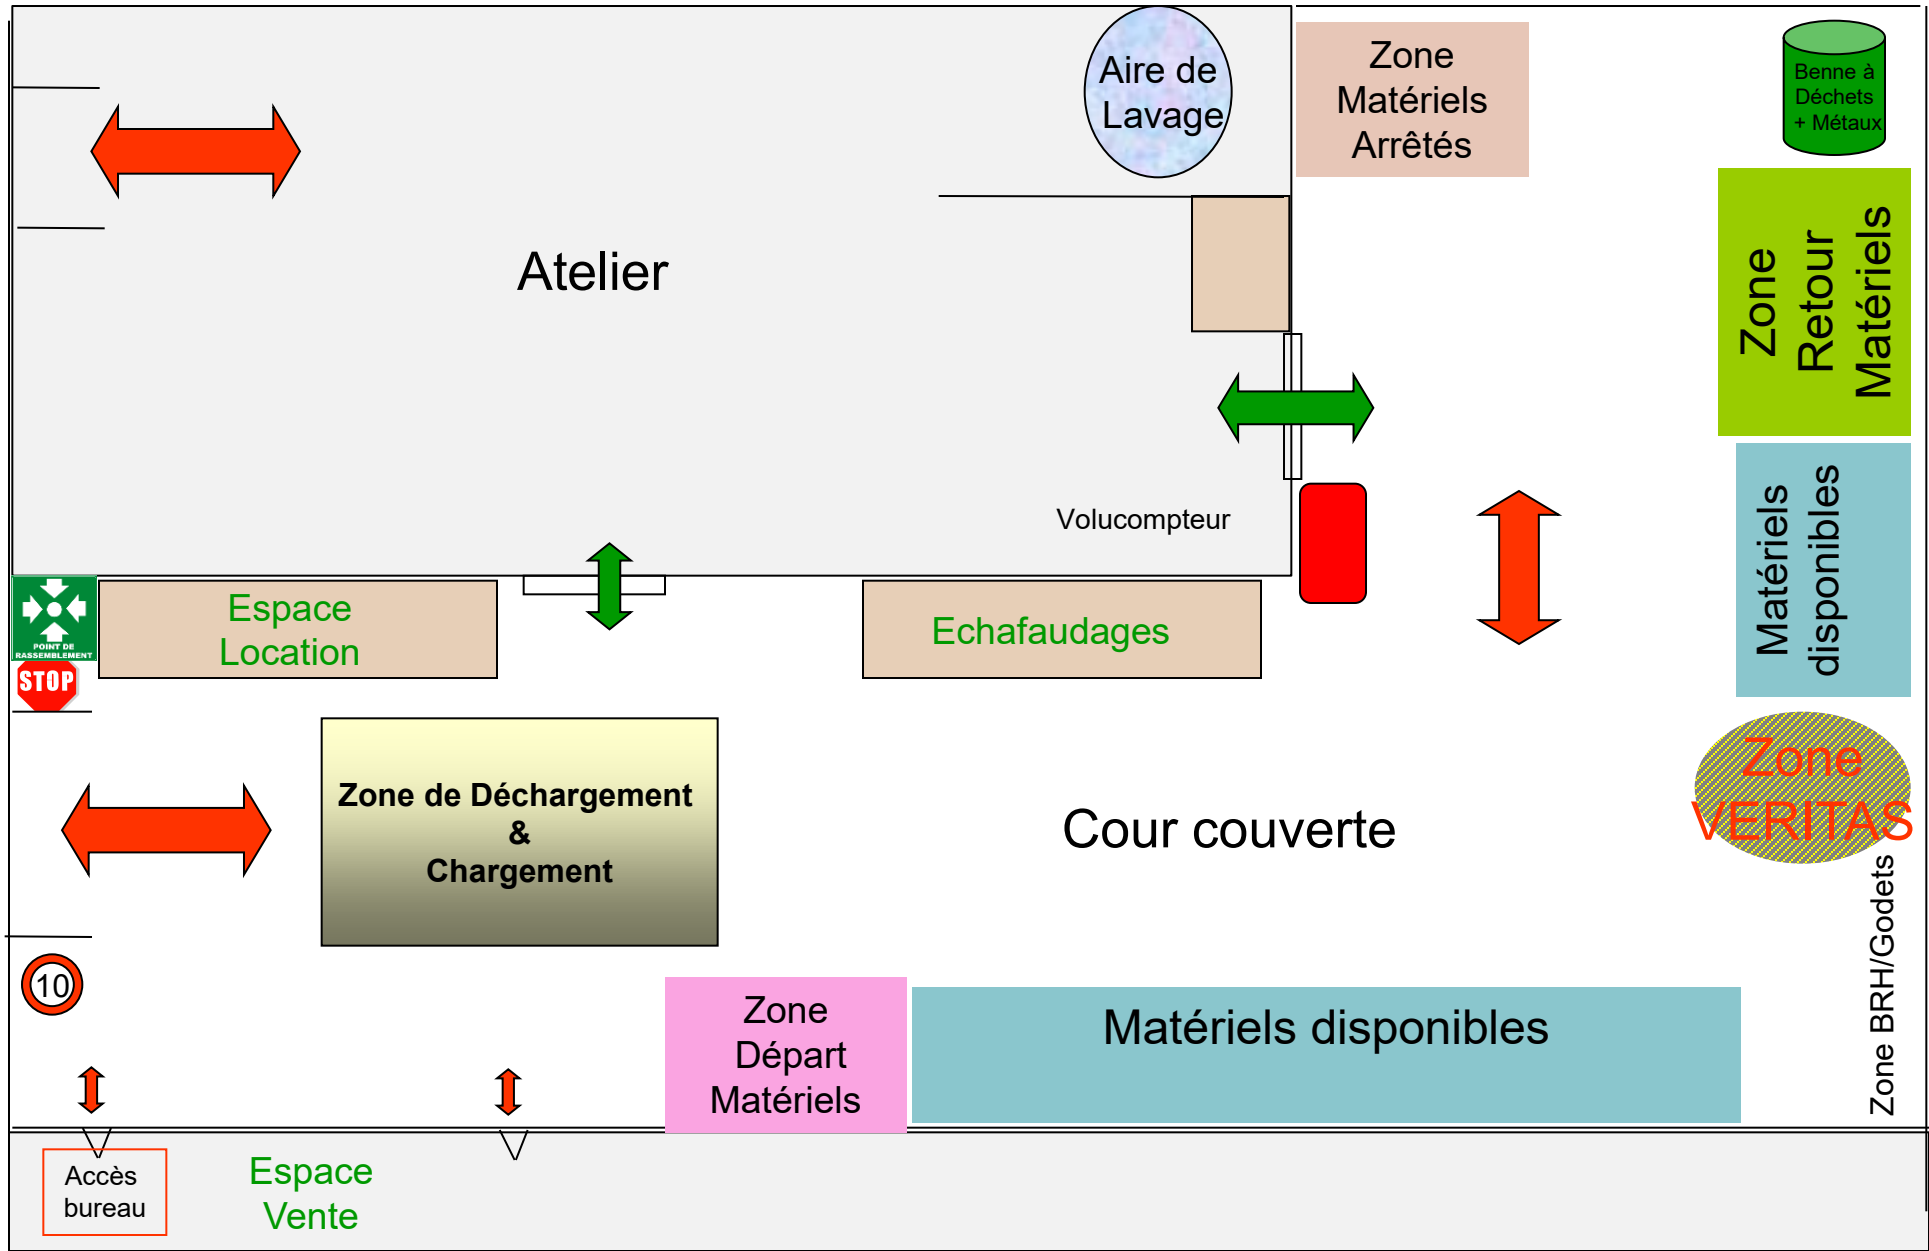

Vers la rue Jean Chaptal

Pelles / Chargeuses / Téléscopiques / Nacelles VL

Zone de Déchargement & Chargement

15/12/2025

**GENIE FLEXION**  
SOLUTIONS - RACKS & FLOURES  
78 allée des Erables VB  
Paris Nord 2  
93420 Villepinte  
Tél : 01 41 55 14 98  
RCS Bobigny 438 107 666

RDC

R-1

RDC

S/S

VB

**GENIE FLEXION**

SOLUTIONS - RACCORDS & FLEXIBLES  
78 allée des Erables  
Paris Nord 2  
93420 Villepinte  
Tél : 01 41 55 14 98  
RCS Bobigny 438 107 666

12/2025

**LOXAM CONFLANS STE HONORINE  
PLAN MASSE PROJET**

**SB 210308 V2  
ECH 1:500 Tirage A3**

**GENIE FLEXION**  
SOLUTIONS - RACCORDS & FLEXIBLES  
78 allée des Erables  
Paris Nord 2  
93420 Villepinte  
Tél : 01 41 55 14 98  
RCS Bobigny 438 107 666