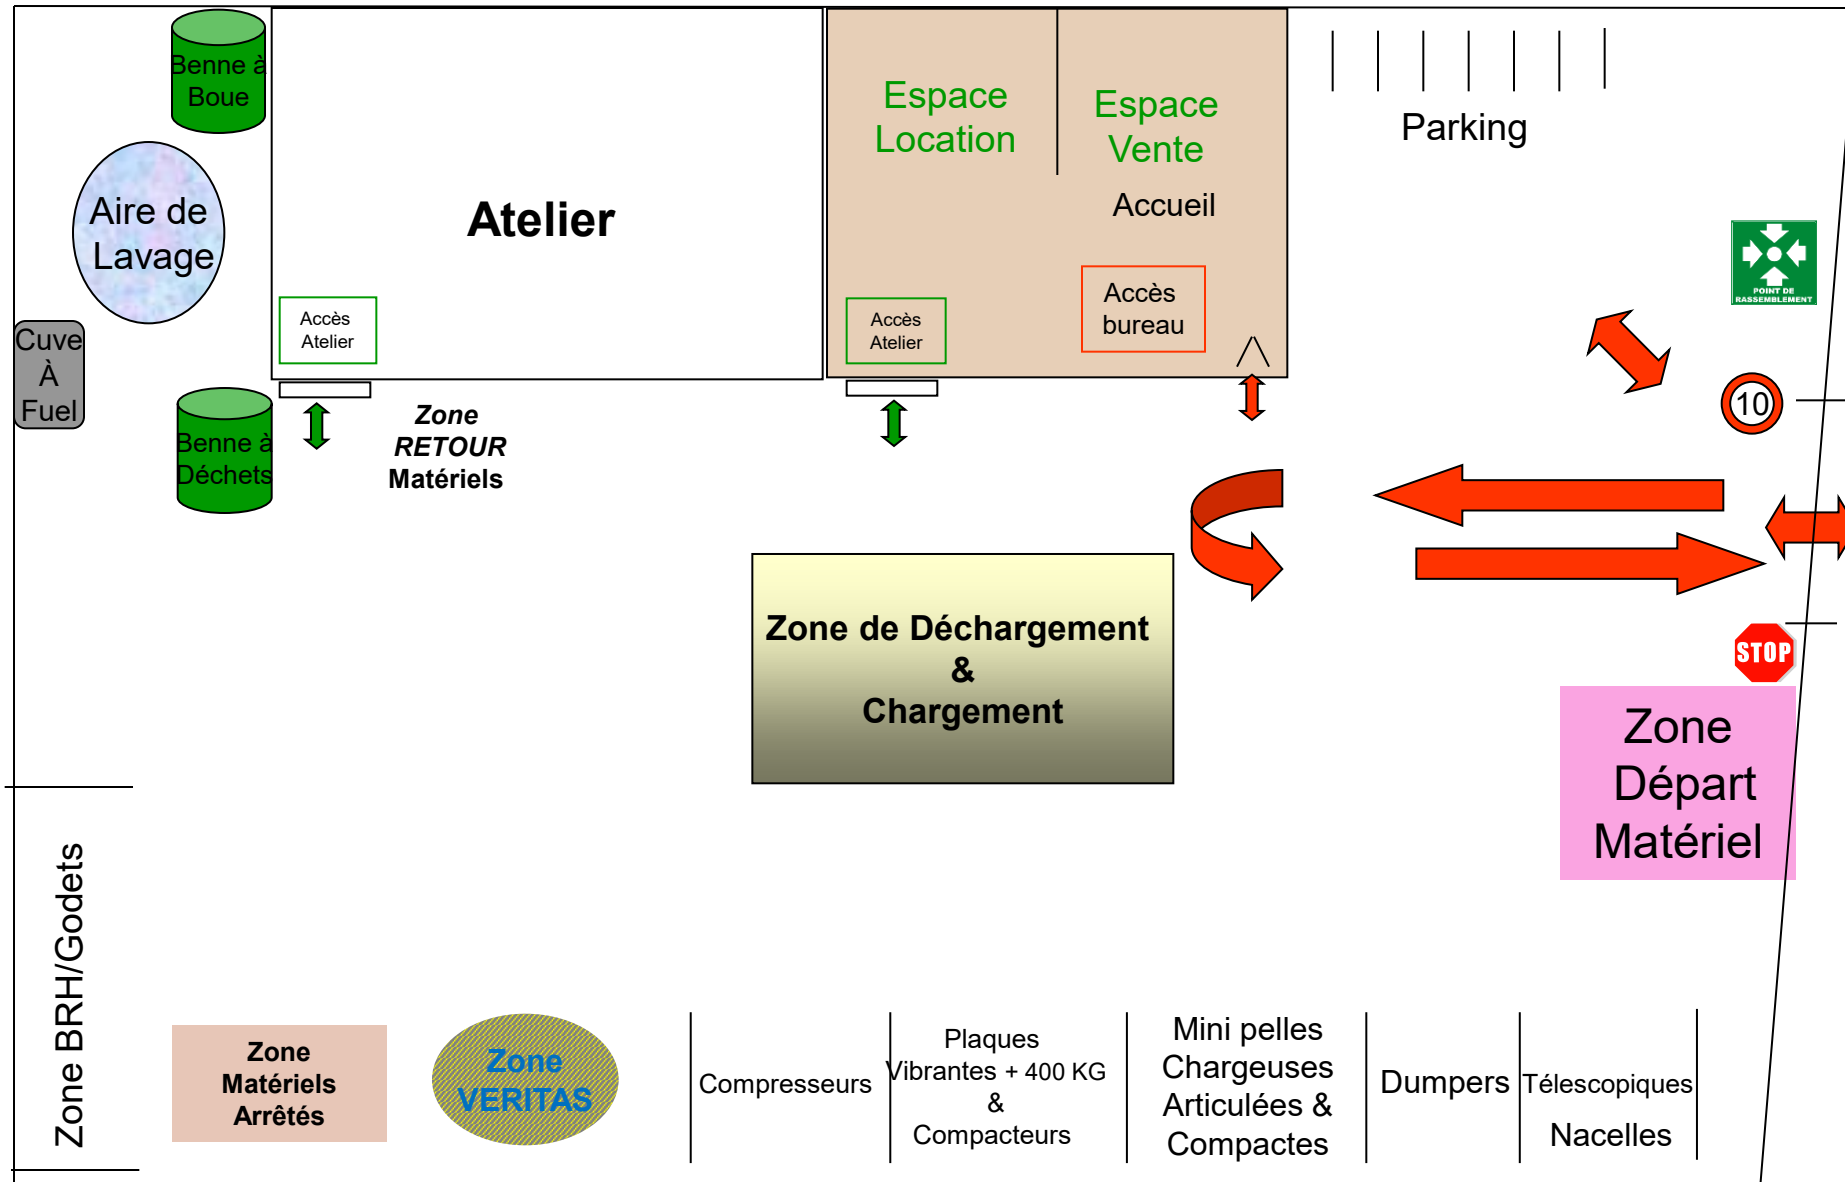

Vers la rue Jean Chaptal

Pelles / Chargeuses / Téléscopiques / Nacelles VL

Zone de Déchargement & Chargement

15/12/2025

**GENIE FLEXION**  
SOLUTIONS - RACKS & FLOURES  
78 allée des Erables VB  
Paris Nord 2  
93420 Villepinte  
Tél : 01 41 55 14 98  
RCS Bobigny 438 107 666

RDC

R-1

RDC

S/S

VB

**GENIE FLEXION**

SOLUTIONS - RACCORDS & FLEXIBLES  
78 allée des Erables  
Paris Nord 2  
93420 Villepinte  
Tél : 01 41 55 14 98  
RCS Bobigny 438 107 666

12/2025

**LOXAM CONFLANS STE HONORINE  
PLAN MASSE PROJET**

**SB 210308 V2  
ECH 1:500 Tirage A3**

**GENIE FLEXION**  
SOLUTIONS - RACCORDS & FLEXIBLES  
78 allée des Erables  
Paris Nord 2  
93420 Villepinte  
Tél : 01 41 55 14 98  
RCS Bobigny 438 107 666