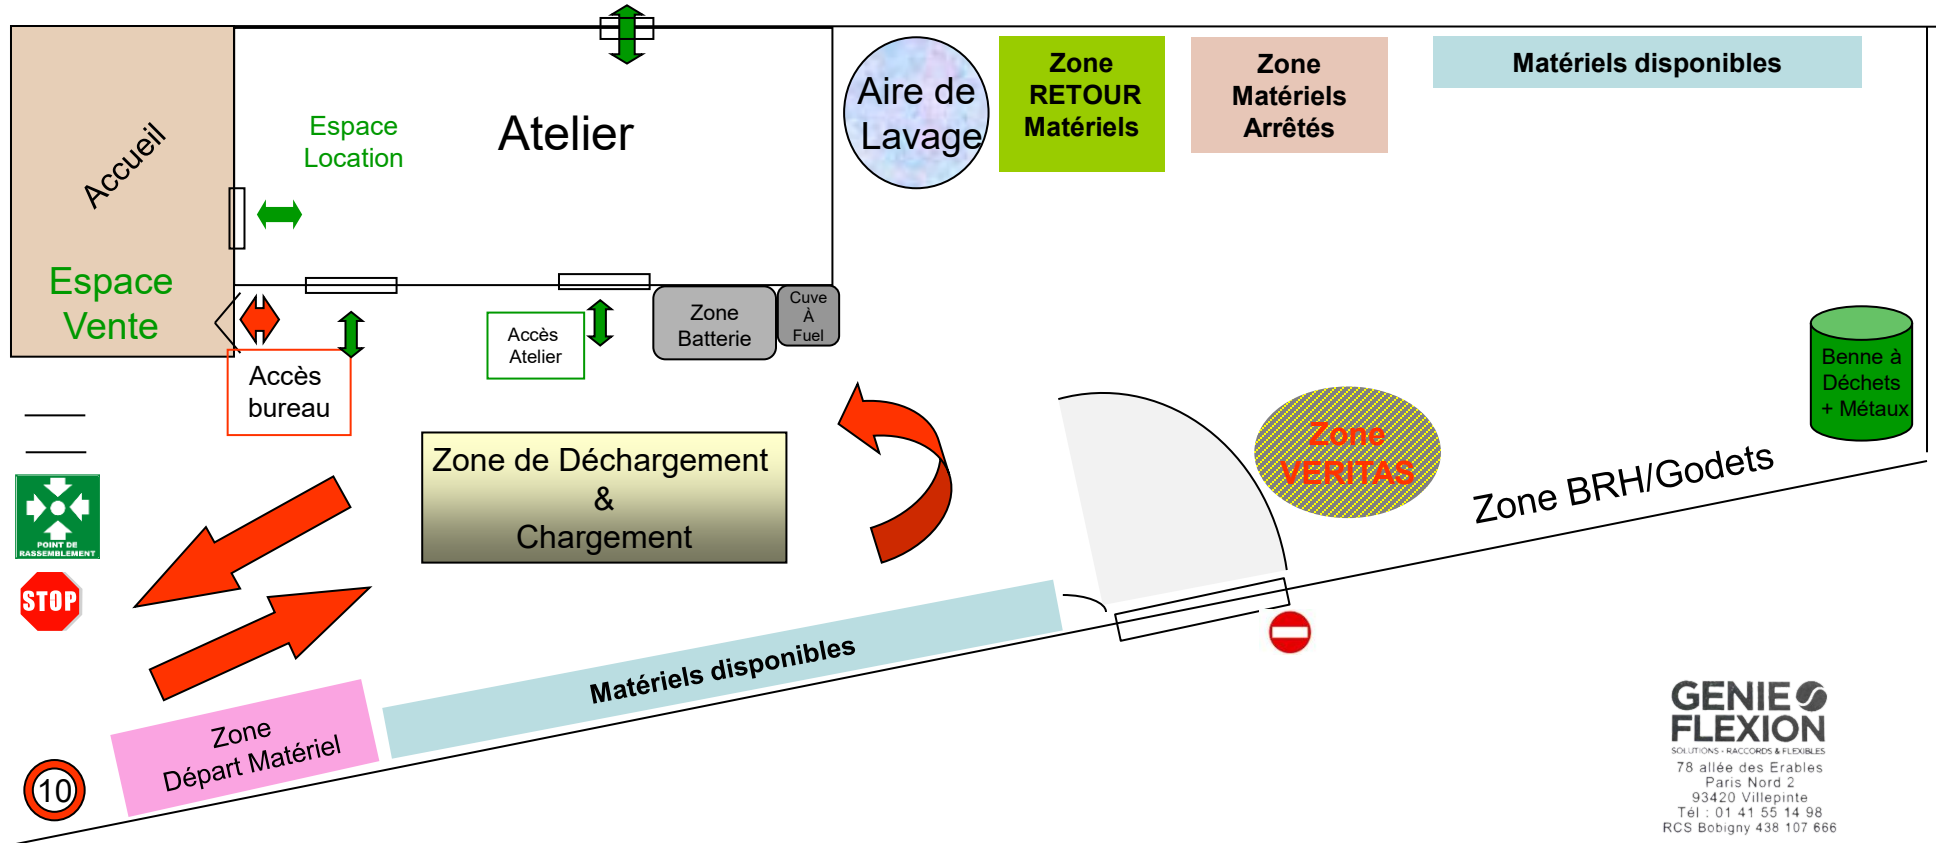

Vers la rue Jean Chaptal

Pelles / Chargeuses / Téléscopiques / Nacelles VL

Zone de Déchargement & Chargement

15/12/2025

**GENIE FLEXION**  
SOLUTIONS - RACKS & FLOURES  
78 allée des Erables VB  
Paris Nord 2  
93420 Villepinte  
Tél : 01 41 55 14 98  
RCS Bobigny 438 107 666

RDC

R-1

RDC

S/S

VB

**GENIE FLEXION**

SOLUTIONS - RACCORDS & FLEXIBLES  
78 allée des Erables  
Paris Nord 2  
93420 Villepinte  
Tél : 01 41 55 14 98  
RCS Bobigny 438 107 666

12/2025

**LOXAM CONFLANS STE HONORINE  
PLAN MASSE PROJET**

**SB 210308 V2  
ECH 1:500 Tirage A3**

**GENIE FLEXION**  
SOLUTIONS - RACCORDS & FLEXIBLES  
78 allée des Erables  
Paris Nord 2  
93420 Villepinte  
Tél : 01 41 55 14 98  
RCS Bobigny 438 107 666