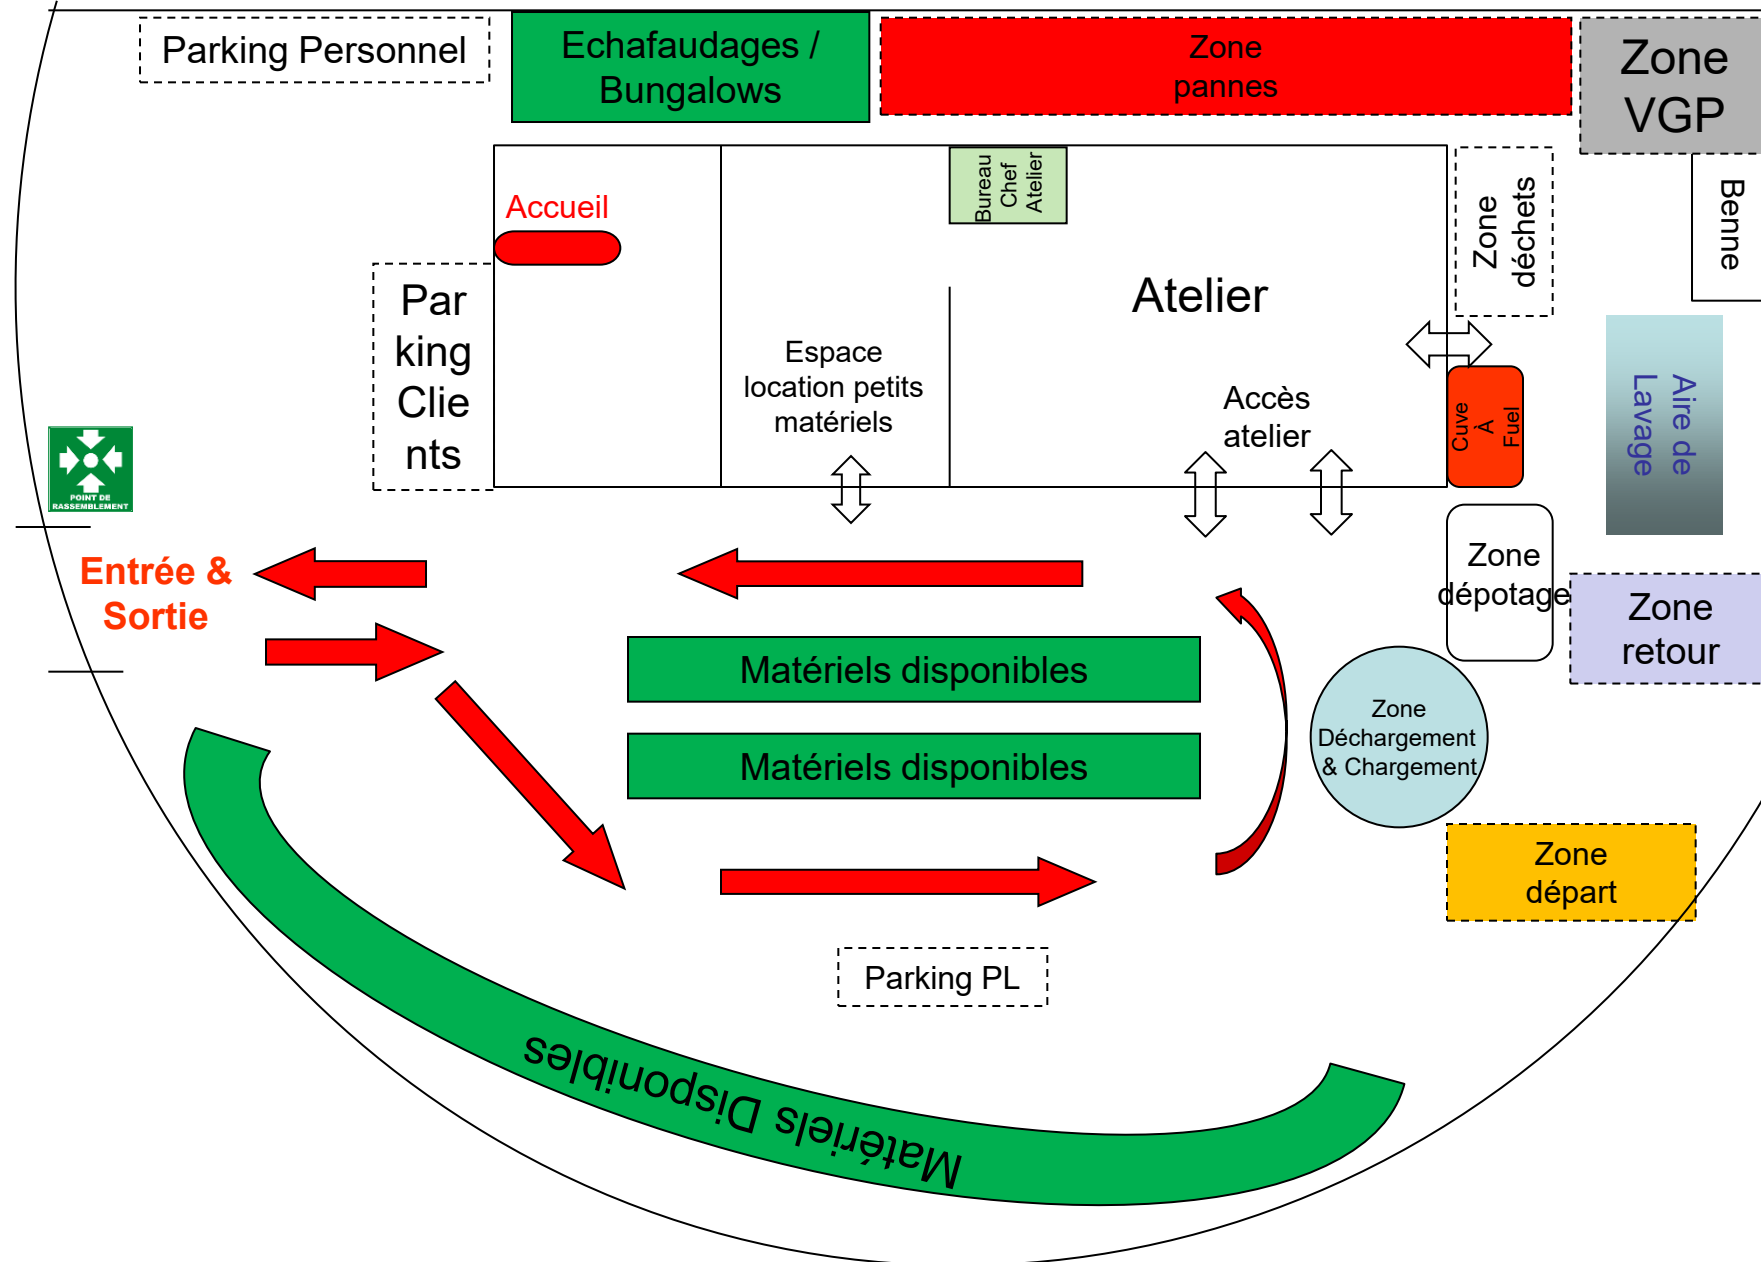

Vers la rue Jean Chaptal

Pelles / Chargeuses / Téléscopiques / Nacelles VL

Zone de Déchargement & Chargement

15/12/2025

**GENIE FLEXION**  
SOLUTIONS - RACKS & FLOURES  
78 allée des Erables VB  
Paris Nord 2  
93420 Villepinte  
Tél : 01 41 55 14 98  
RCS Bobigny 438 107 666

RDC

R-1

RDC

S/S

VB

**GENIE FLEXION**

SOLUTIONS - RACCORDS & FLEXIBLES  
78 allée des Erables  
Paris Nord 2  
93420 Villepinte  
Tél : 01 41 55 14 98  
RCS Bobigny 438 107 666

12/2025

**LOXAM CONFLANS STE HONORINE  
PLAN MASSE PROJET**

**SB 210308 V2  
ECH 1:500 Tirage A3**

**GENIE FLEXION**  
SOLUTIONS - RACCORDS & FLEXIBLES  
78 allée des Erables  
Paris Nord 2  
93420 Villepinte  
Tél : 01 41 55 14 98  
RCS Bobigny 438 107 666

VB

- BRH
- Godets
- Loxgreen