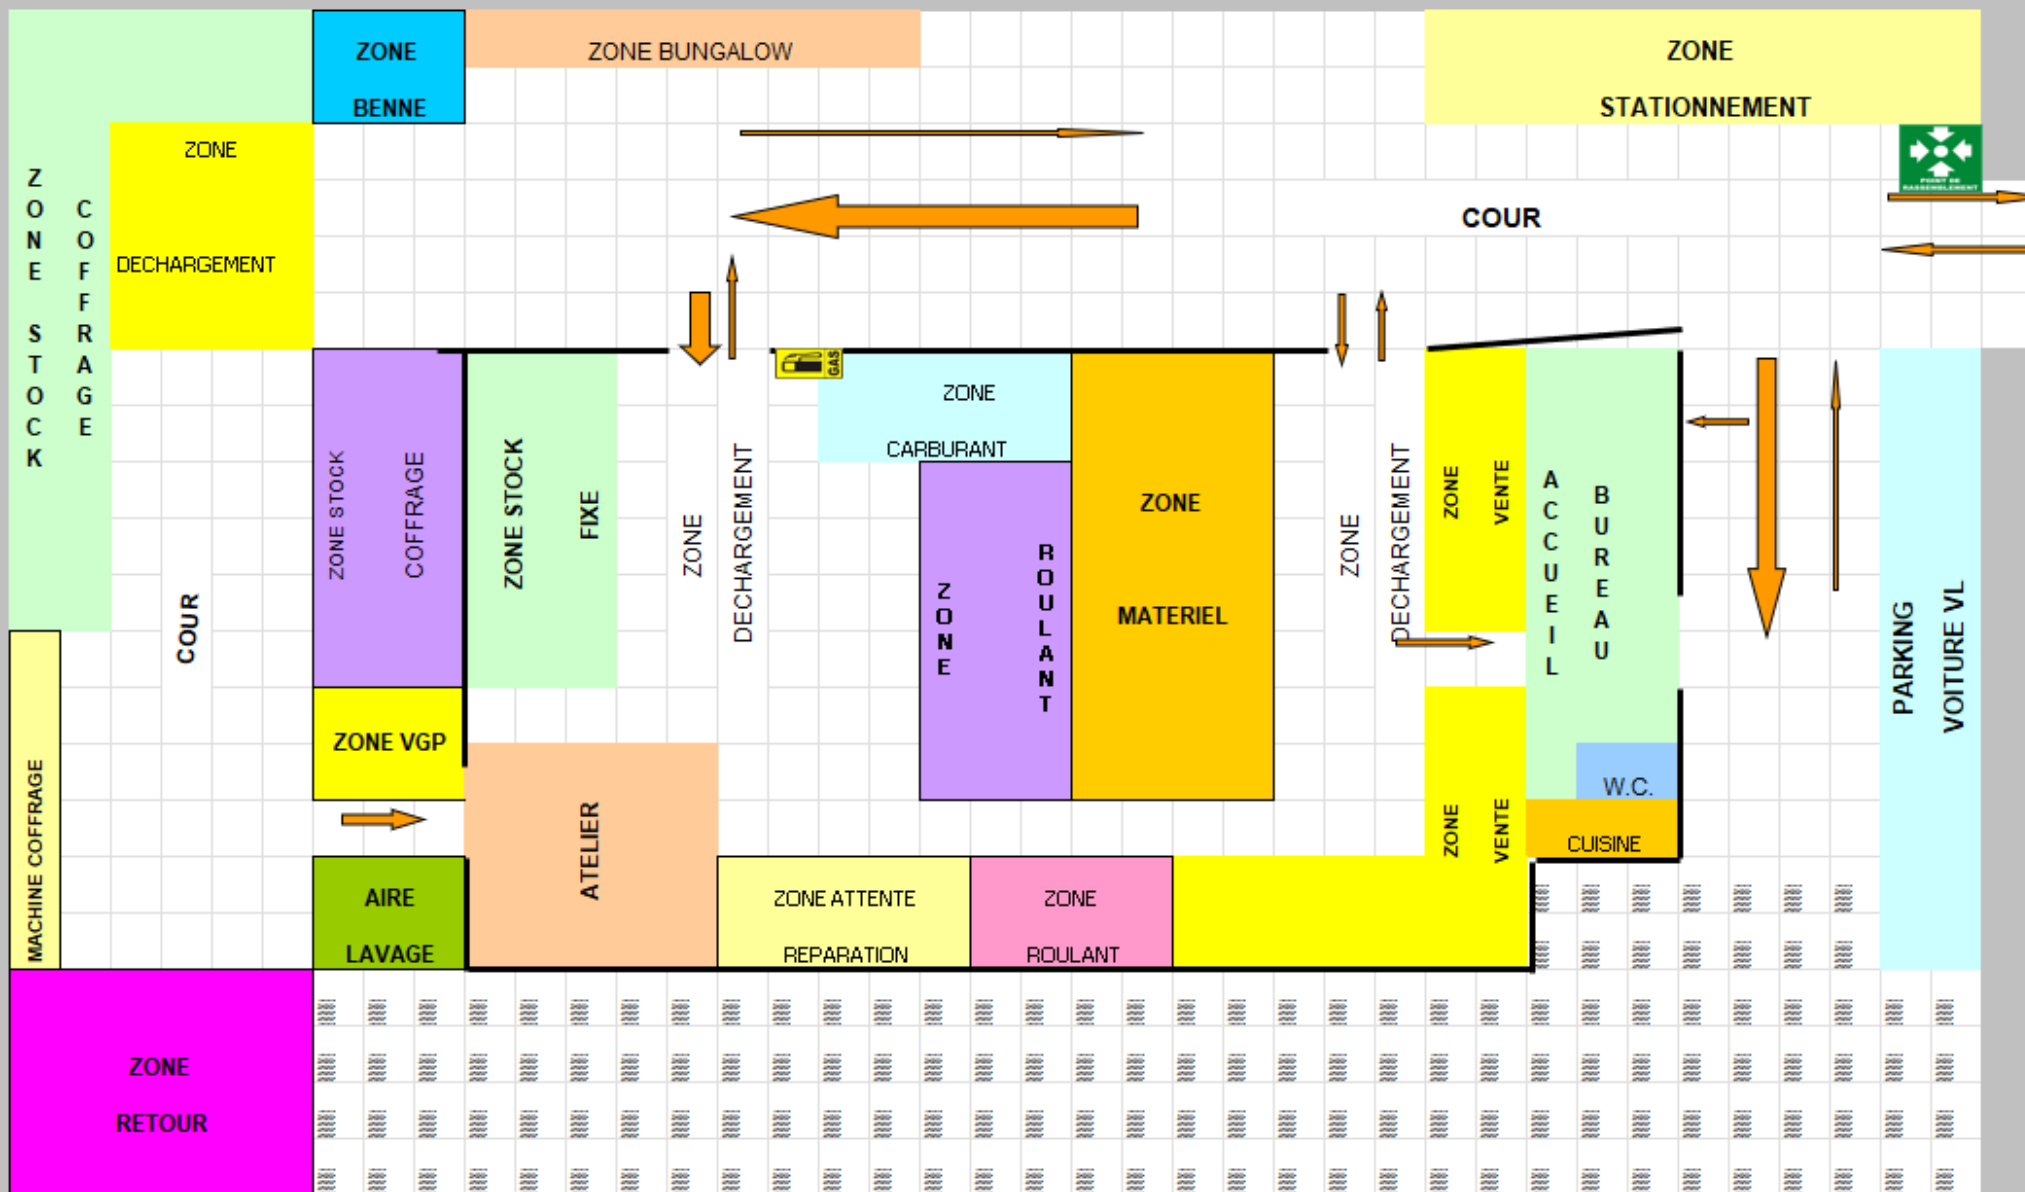

Vers la rue Jean Chaptal

Pelles / Chargeuses / Téléscopiques / Nacelles VL

Zone de Déchargement & Chargement

15/12/2025

**GENIE FLEXION**  
SOLUTIONS - RACKS & FLOURES  
78 allée des Erables VB  
Paris Nord 2  
93420 Villepinte  
Tél : 01 41 55 14 98  
RCS Bobigny 438 107 666

RDC

R-1

RDC

S/S

VB

**GENIE FLEXION**

SOLUTIONS - RACCORDS & FLEXIBLES  
78 allée des Erables  
Paris Nord 2  
93420 Villepinte  
Tél : 01 41 55 14 98  
RCS Bobigny 438 107 666

12/2025

**LOXAM CONFLANS STE HONORINE  
PLAN MASSE PROJET**

**SB 210308 V2  
ECH 1:500 Tirage A3**

**GENIE FLEXION**  
SOLUTIONS - RACCORDS & FLEXIBLES  
78 allée des Erables  
Paris Nord 2  
93420 Villepinte  
Tél : 01 41 55 14 98  
RCS Bobigny 438 107 666