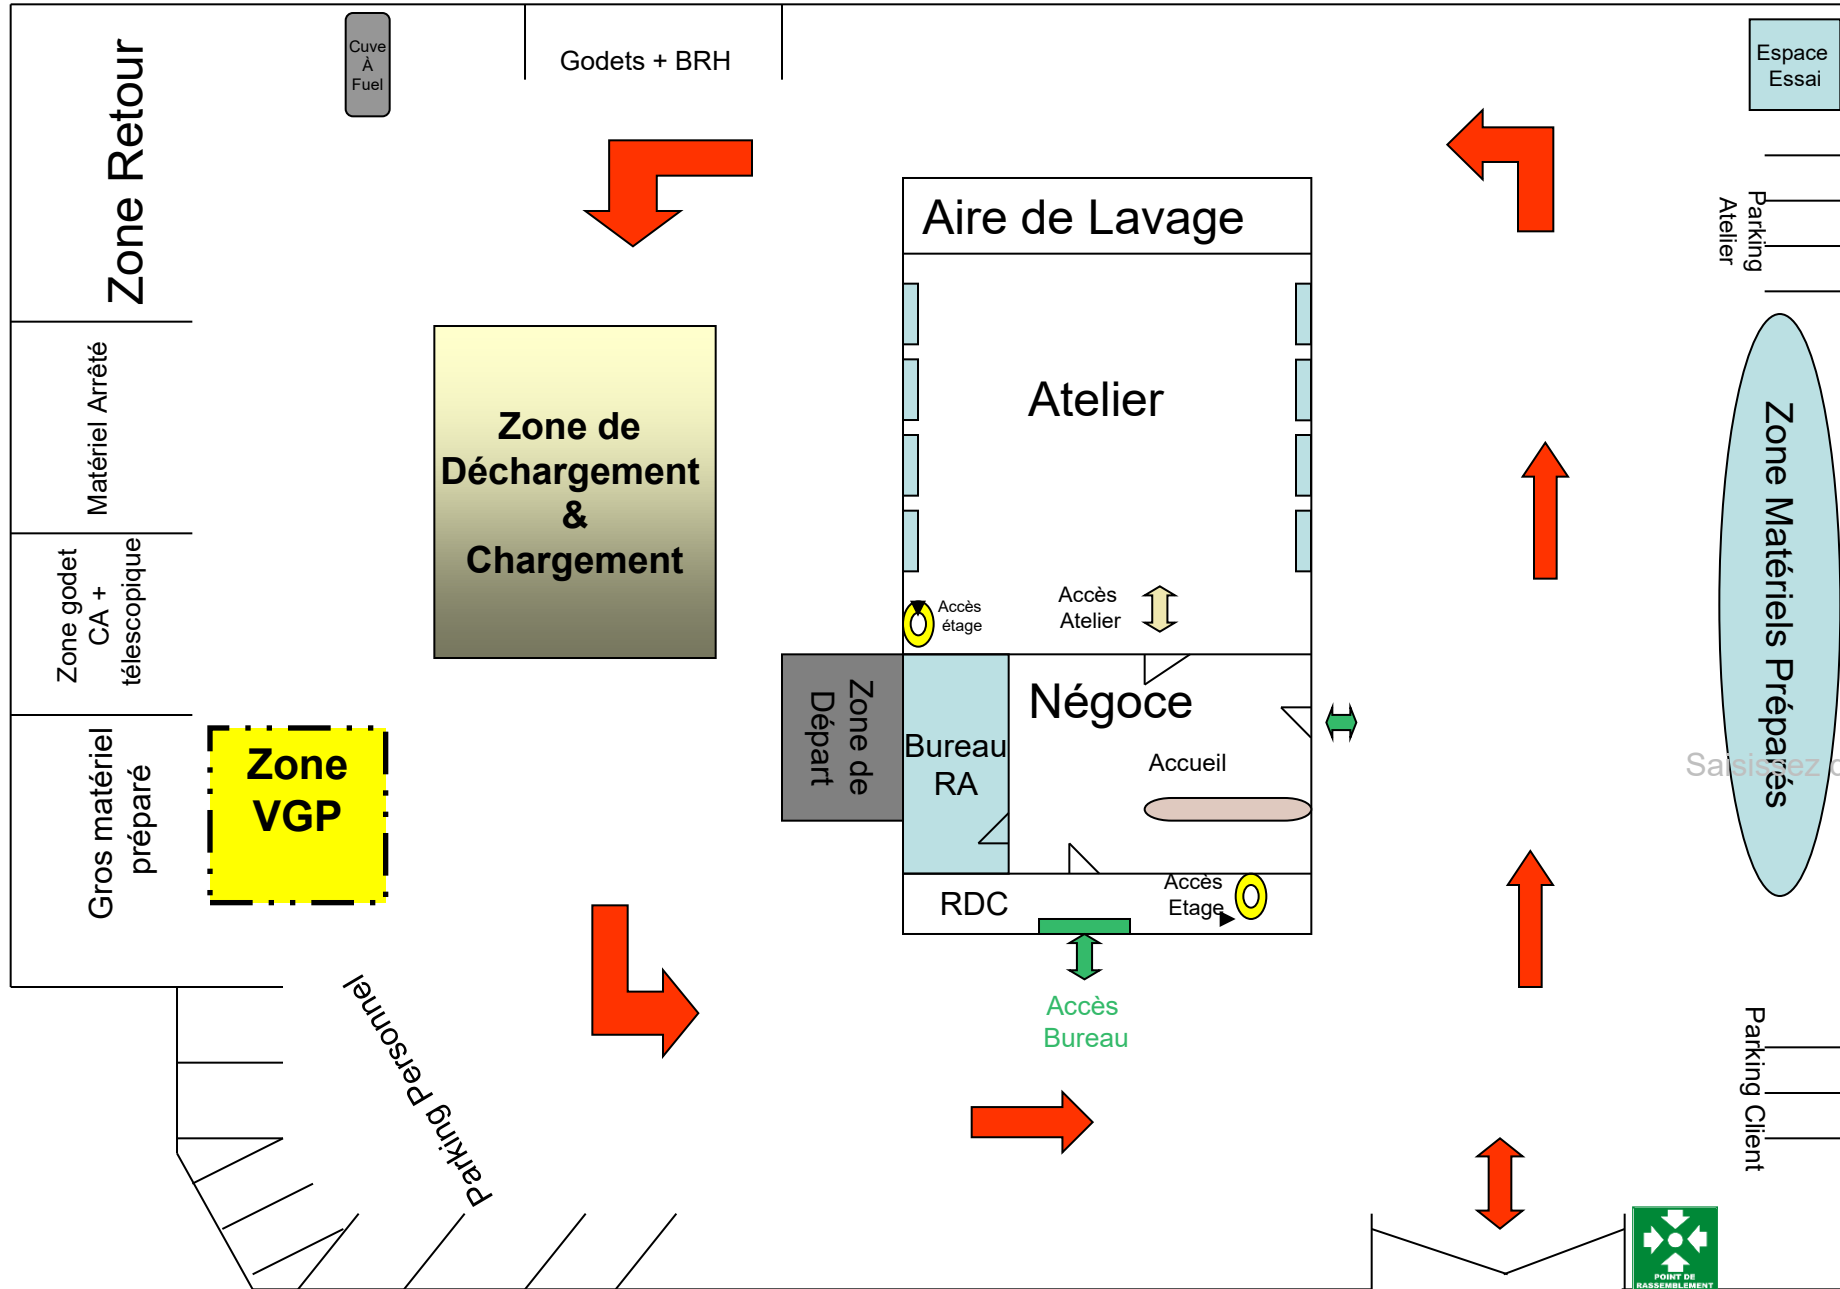

Vers la rue Jean Chaptal

Pelles / Chargeuses / Téléscopiques / Nacelles VL

Zone de Déchargement & Chargement

15/12/2025

**GENIE FLEXION**  
SOLUTIONS - RACKS & FLOURES  
78 allée des Erables VB  
Paris Nord 2  
93420 Villepinte  
Tél : 01 41 55 14 98  
RCS Bobigny 438 107 666

RDC

R-1

RDC

S/S

VB

**GENIE FLEXION**

SOLUTIONS - RACCORDS & FLEXIBLES  
78 allée des Erables  
Paris Nord 2  
93420 Villepinte  
Tél : 01 41 55 14 98  
RCS Bobigny 438 107 666

12/2025

**LOXAM CONFLANS STE HONORINE  
PLAN MASSE PROJET**

**SB 210308 V2  
ECH 1:500 Tirage A3**

**GENIE FLEXION**  
SOLUTIONS - RACCORDS & FLEXIBLES  
78 allée des Erables  
Paris Nord 2  
93420 Villepinte  
Tél : 01 41 55 14 98  
RCS Bobigny 438 107 666