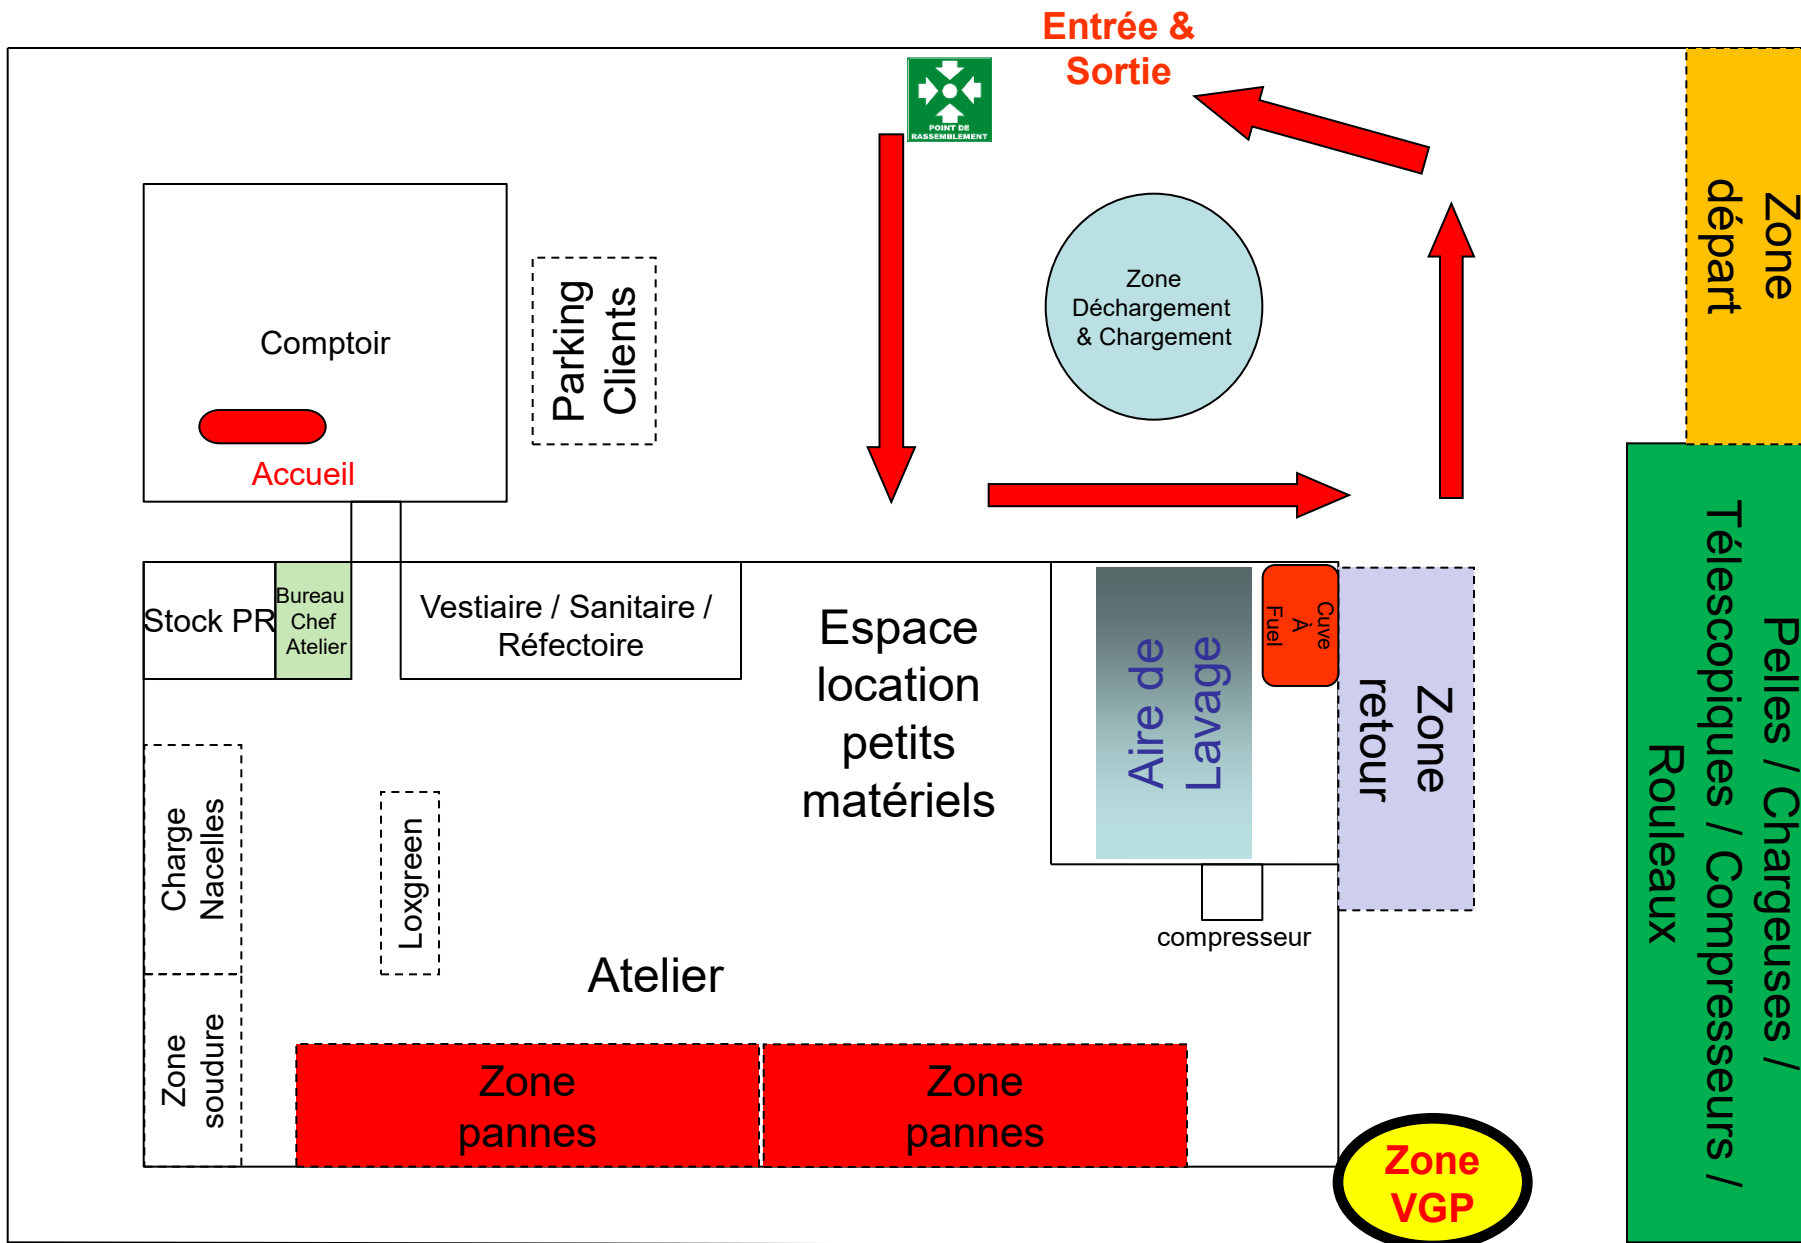

Vers la rue Jean Chaptal

Pelles / Chargeuses / Téléscopiques / Nacelles VL

Zone de Déchargement & Chargement

15/12/2025

**GENIE FLEXION**  
SOLUTIONS - RACKS & FLOURES  
78 allée des Erables VB  
Paris Nord 2  
93420 Villepinte  
Tél : 01 41 55 14 98  
RCS Bobigny 438 107 666

RDC

R-1

RDC

S/S

VB

**GENIE FLEXION**

SOLUTIONS - RACCORDS & FLEXIBLES  
78 allée des Erables  
Paris Nord 2  
93420 Villepinte  
Tél : 01 41 55 14 98  
RCS Bobigny 438 107 666

12/2025

**LOXAM CONFLANS STE HONORINE  
PLAN MASSE PROJET**

**SB 210308 V2  
ECH 1:500 Tirage A3**

**GENIE FLEXION**  
SOLUTIONS - RACCORDS & FLEXIBLES  
78 allée des Erables  
Paris Nord 2  
93420 Villepinte  
Tél : 01 41 55 14 98  
RCS Bobigny 438 107 666