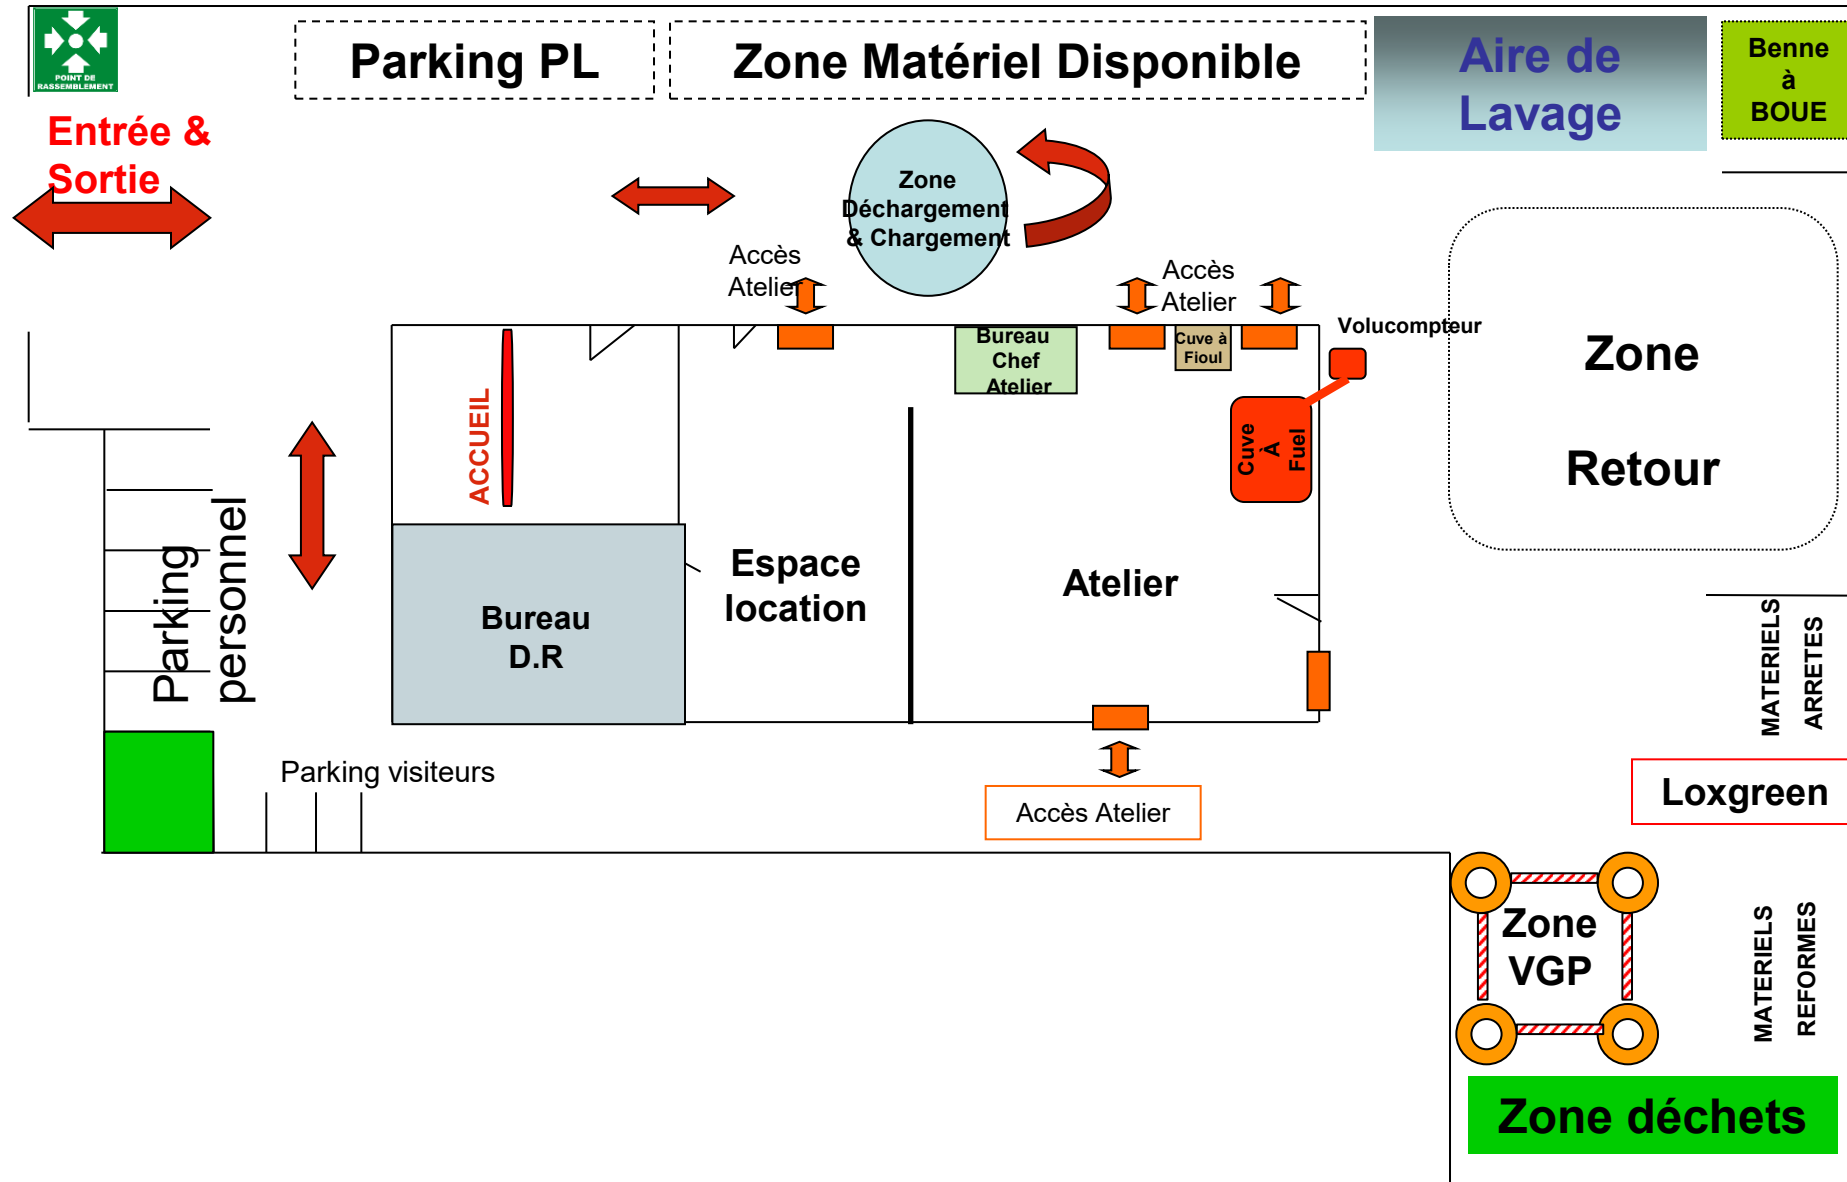

Vers la rue Jean Chaptal

Pelles / Chargeuses / Téléscopiques / Nacelles VL

Zone de Déchargement & Chargement

15/12/2025

**GENIE FLEXION**  
SOLUTIONS - RACKS & FLOURES  
78 allée des Erables VB  
Paris Nord 2  
93420 Villepinte  
Tél : 01 41 55 14 98  
RCS Bobigny 438 107 666

RDC

R-1

RDC

S/S

VB

**GENIE FLEXION**

SOLUTIONS - RACCORDS & FLEXIBLES  
78 allée des Erables  
Paris Nord 2  
93420 Villepinte  
Tél : 01 41 55 14 98  
RCS Bobigny 438 107 666

12/2025

**LOXAM CONFLANS STE HONORINE  
PLAN MASSE PROJET**

**SB 210308 V2  
ECH 1:500 Tirage A3**

**GENIE FLEXION**  
SOLUTIONS - RACCORDS & FLEXIBLES  
78 allée des Erables  
Paris Nord 2  
93420 Villepinte  
Tél : 01 41 55 14 98  
RCS Bobigny 438 107 666