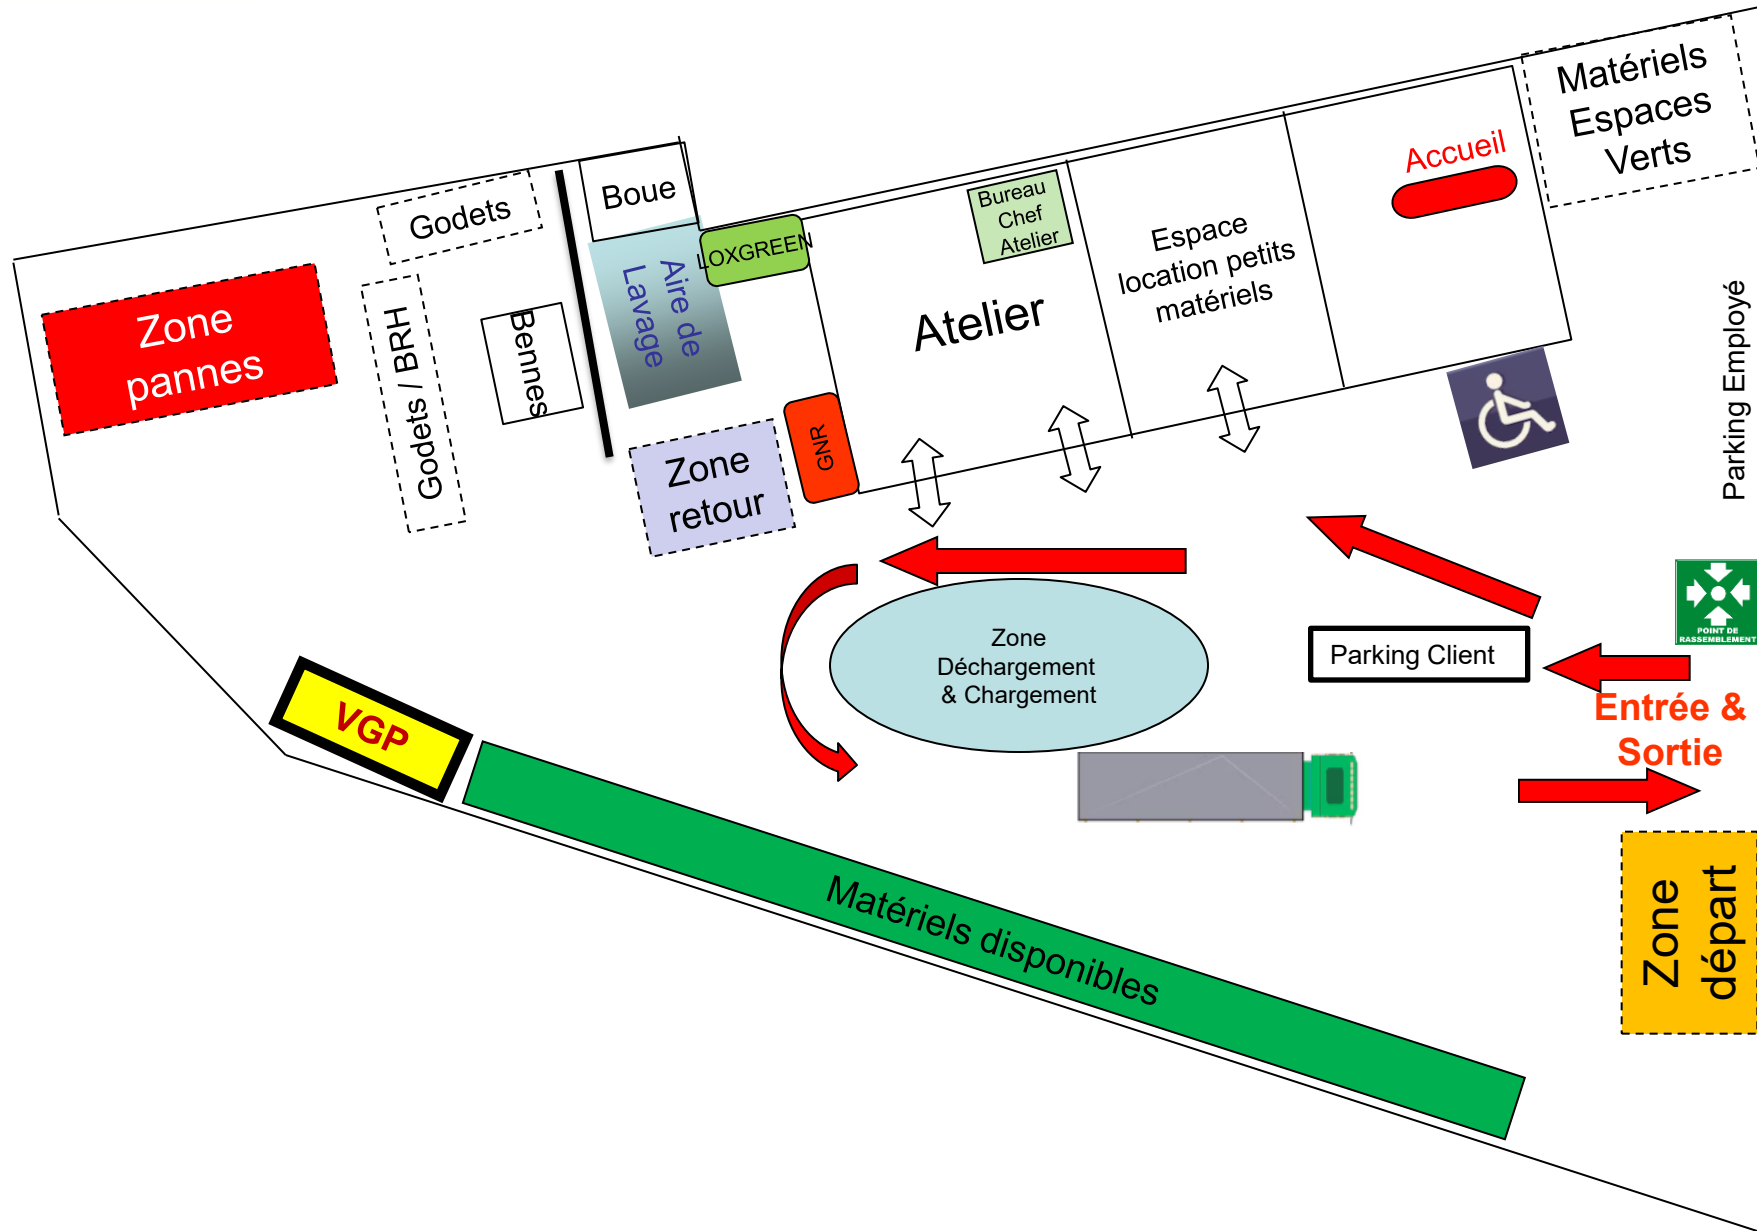

Vers la rue Jean Chaptal

Pelles / Chargeuses / Téléscopiques / Nacelles VL

Zone de Déchargement & Chargement

15/12/2025

**GENIE FLEXION**  
SOLUTIONS - RACKS & FLOURES  
78 allée des Erables VB  
Paris Nord 2  
93420 Villepinte  
Tél : 01 41 55 14 98  
RCS Bobigny 438 107 666

RDC

R-1

RDC

S/S

VB

**GENIE FLEXION**

SOLUTIONS - RACCORDS & FLEXIBLES  
78 allée des Erables  
Paris Nord 2  
93420 Villepinte  
Tél : 01 41 55 14 98  
RCS Bobigny 438 107 666

12/2025

**LOXAM CONFLANS STE HONORINE  
PLAN MASSE PROJET**

**SB 210308 V2  
ECH 1:500 Tirage A3**

**GENIE FLEXION**  
SOLUTIONS - RACCORDS & FLEXIBLES  
78 allée des Erables  
Paris Nord 2  
93420 Villepinte  
Tél : 01 41 55 14 98  
RCS Bobigny 438 107 666

VB

- BRH
- Godets
- Loxgreen